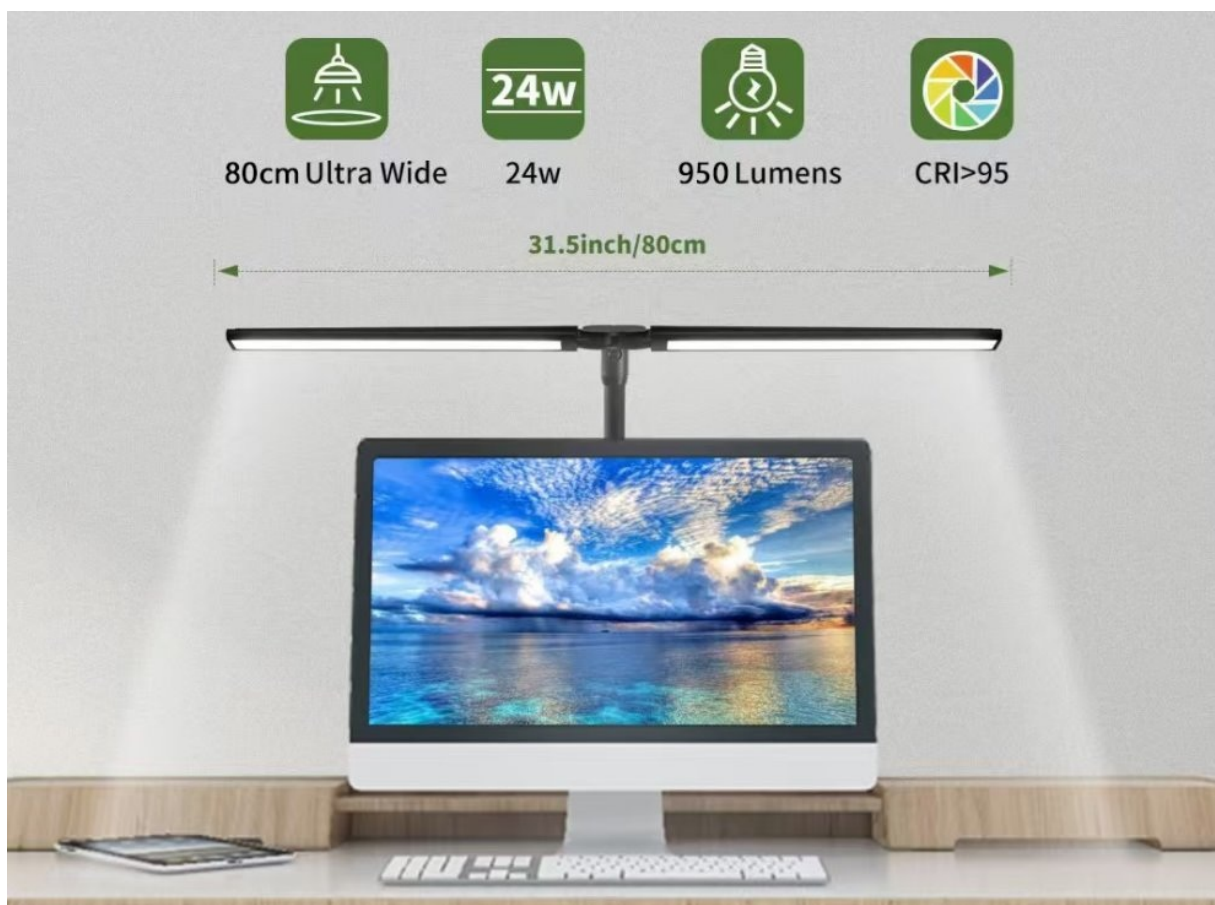

LED lampa na IMMAX OFFICE - osvětlení pro vaši práci

Zlepšete úroveň osvětlení při práci s počítačem díky **LED lampičce IMMAX OFFICE**. Tento model je vhodný pro optimální nasvícení monitoru i pracovní plochy, čímž vytvoří místo pro komfortní a efektivní činnost s PC, čtení knih, studium apod.

Lampička IMMAX OFFICE umožňuje nastavení **5 barevných teplot** a plynulé nastavení jasu, takže se přizpůsobí všem světelným podmínkám. Pro uchycení na desce stolu slouží kovová svorka, takže upevnění je jednoduché a lampička **stabilně drží na svém místě**. Současně tímto způsobem **šetří místo na vašem stole**.

IMMAX OFFICE

Lineární LED lampička speciálně navržena pro **nasvícení monitoru i pracovní plochy**. Šířka 80 cm a **nastavení ramen lampy v mnoha úrovních i úhlech** zajistí, že perfektně uvidíte na celou pracovní plochu. Světlo lampy je navíc bezpečné pro zrak a zajistí tak vašim očím větší pohodlí při práci. Výběr z **5 barevných teplot a plynulé ovládání jasu** je možné na externím tlačítku, které je díky umístění na kabelu vždy po ruce. Spolehlivé uchycení k desce stolu zajistí kvalitní **kovová svorka**.

Výhody:

- Osvětluje monitor i pracovní plochu
- Pohodlné externí ovládací tlačítko lze umístit kdekoli na stůl, na dosah ruky
- 5 možností světelného spektra (5 barevných teplot bílého světla)
- Plynule stmívatelná
- Nastavitelná ramena lampy v několika úrovních a úhlech
- Otáčení každého ramene kolem své osy o 180°
- 90° horizontální (levé/pravé) ohnutí každého ramene
- 90° ohyb ramene lampy nahoru a dolů
- Vysoce kvalitní kovové upevnění k pracovní desce/stolu