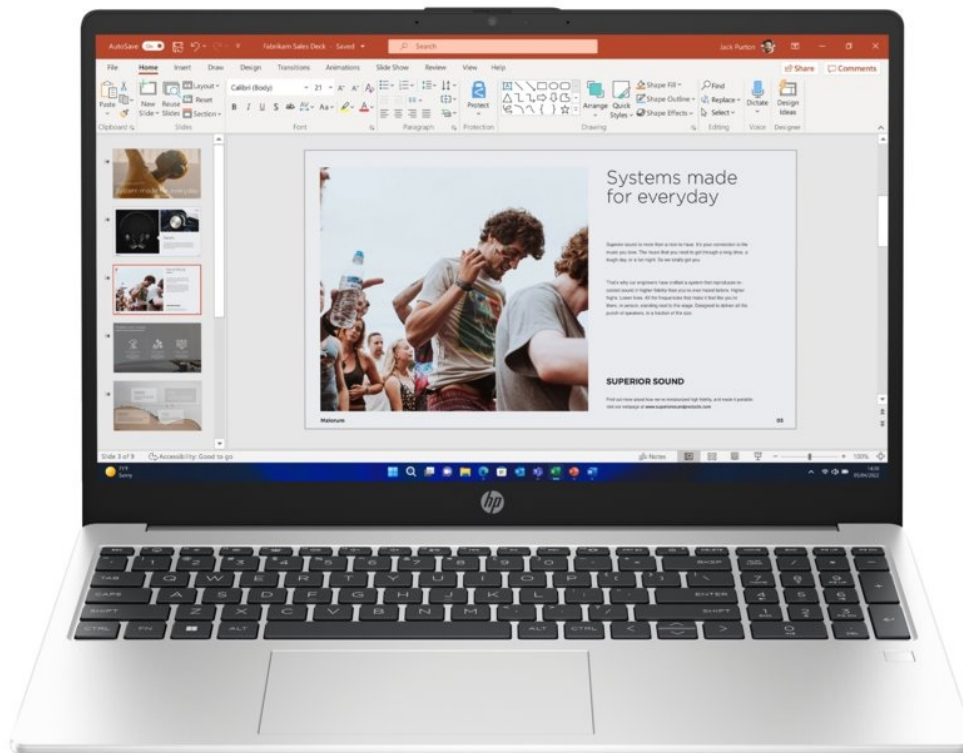

Notebook HP 250R G10 je navržen pro plnění každodenních pracovních úkolů a standardní multimediální činnost. Disponuje **procesorem Intel Core 5**, který zvládne provoz aplikací a ve spojení se **16GB RAM** také pokročilý multitasking. Chod firemního softwaru a dalších programů je svižný a bez zpoždění reaguje na vaše požadavky. Další předností je **SSD úložiště, které skýtá 512 GB prostoru** pro ukládání dat a podporuje rychlý přístup k datům. Díky tomu načítá aplikace a celý systém enormní rychlostí.

Notebook HP 250R G10 vám zprostředkuje obsah na ploše 15,6 palců. Obraz vykresluje v ostrém **Full HD rozlišení**, což je ideální nejenom pro čtení a tvorbu dokumentů, surfování po internetu, ale také komfortní sledování multimédií jako filmy či videa. Notebook **HP 250R G10** přichází také s praktickou výbavou v podobě **Full HD webkamery** nebo **čtečky otisku prstů**. Vše vyvedeno v elegantním a lehkém designu. **Váha pod 2 kg** umožní snadné přenášení a pohodlnou činnost klidně i na cestách.

HP 250R G10

Základem notebooku je desetijádrový procesor **Intel Core 5 120U**, pracující na frekvenci 1,4 GHz, doplněný o **16 GB** operační paměti. Vybaven je **15,6"** matným displejem s **Full HD** rozlišením 1920 × 1080 bodů. Obrazová data má na starosti integrovaná grafická karta **Intel Graphics**. Pro data je k dispozici **SSD disk** s kapacitou **512 GB**. Vybaven je Full HD webkamerou, čtečkou otisku prstů a podsvícenou klávesnicí. Samozřejmostí je bezdrátové připojení **Wi-Fi a Bluetooth**. Notebook je dodáván s předinstalovaným operačním systémem **Windows 11 Pro**.

ZÁKLADNÍ SPECIFIKACE

Grafická karta: Intel Graphics

Výbava: Wi-Fi, Bluetooth, Full HD webkamera, podsvícená klávesnice, čtečka otisku prstů

Procesor: Intel Core 5 120U

Operační systém: Windows 11 Pro

Úhlopříčka displeje: 15,6"