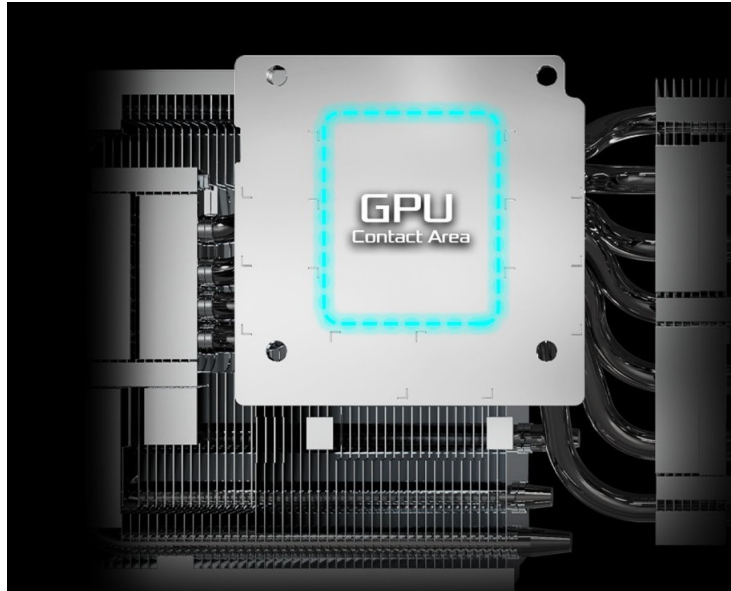

Popis

ASRock Radeon RX 9070 XT Steel Legend - nová úroveň digitálních médií

Objevujte digitální svět v celé jeho pestrosti a rozsahu s **grafickou kartou ASRock Radeon RX 9070 XT Steel Legend**. Tento model se uplatní ve světě profesionálního gamingu i pracovní činnosti. Co do výkonu nemusíte dělat žádné kompromisy a s přehledem můžete pracovat s moderním softwarem, zvládnete **velmi náročné úlohy i počítačové hry** na maximální nastavení.

Grafickou kartu ASRock Radeon RX 9070 XT Steel Legend pohání moderní **architektura RDNA 4** a ve spojení se **16 GB vlastní paměti typu GDDR6** si bez zaváhání poradí s vysokou výpočetní zátěží. Systém chlazení se skládá z trojice ventilátorů, která se stará o efektivní rozptyl tepla a snížení provozních teplot.

Zadní kovová deska kromě stylového vzhledu přispívá také k lepšímu chlazení, stejně jako žebrovaný design nebo tepelné trubice. Díky komplexní tepelné konstrukci dosahuje grafická karta **ASRock Radeon RX 9070 XT Steel Legend** stability i při vysokém a dlouhotrvajícím výkonu.