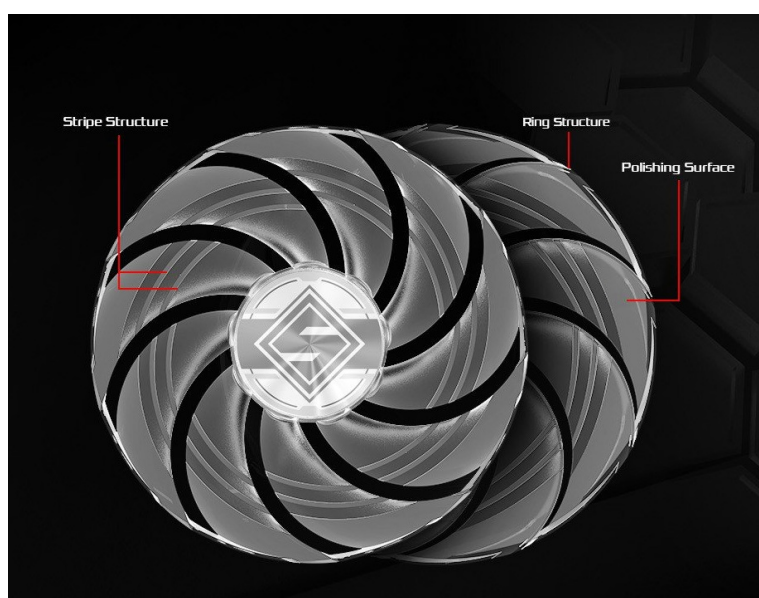

Popis

ASRock Radeon RX 9070 XT Steel Legend - nová úroveň digitálních médií

Objevujte digitální svět v celé jeho pestrosti a rozsahu s **grafickou kartou ASRock Radeon RX 9070 XT Steel Legend**. Tento model se uplatní ve světě profesionálního gamingu i pracovní činnosti. Co do výkonu nemusíte dělat žádné kompromisy a s přehledem můžete pracovat s moderním softwarem, zvládnete **velmi náročné úlohy i počítačové hry** na maximální nastavení.

Grafickou kartu ASRock Radeon RX 9070 XT Steel Legend pohání moderní **architektura RDNA 4** a ve spojení se **16 GB vlastní paměti typu GDDR6** si bez zaváhání poradí s vysokou výpočetní zátěží. Systém chlazení se skládá z trojice ventilátorů, která se stará o efektivní rozptyl tepla a snížení provozních teplot.

Zadní kovová deska kromě stylového vzhledu přispívá také k lepšímu chlazení, stejně jako žebrovaný design nebo tepelné trubice. Díky komplexní tepelné konstrukci dosahuje grafická karta **ASRock Radeon RX 9070 XT Steel Legend** stability i při vysokém a dlouhotrvajícím výkonu.