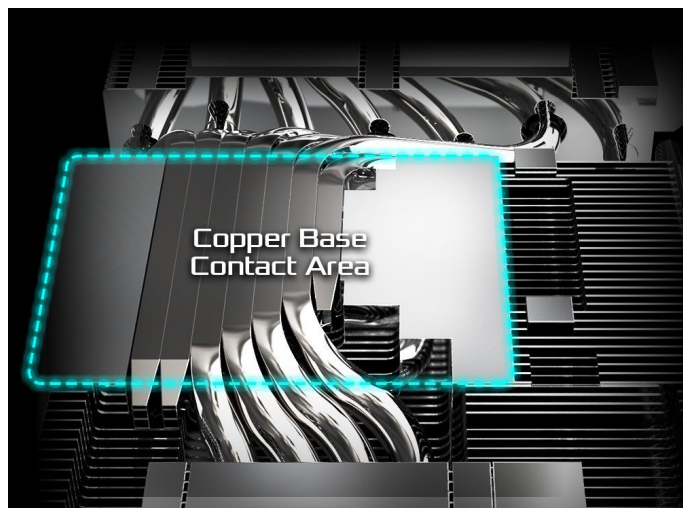

Popis

ASRock Radeon RX 9070 XT Steel Legend - nová úroveň digitálních médií

Objevujte digitální svět v celé jeho pestrosti a rozsahu s **grafickou kartou ASRock Radeon RX 9070 XT Steel Legend**. Tento model se uplatní ve světě profesionálního gamingu i pracovní činnosti. Co do výkonu nemusíte dělat žádné kompromisy a s přehledem můžete pracovat s moderním softwarem, zvládnete **velmi náročné úlohy i počítačové hry** na maximální nastavení.

Grafickou kartu ASRock Radeon RX 9070 XT Steel Legend pohání moderní **architektura RDNA 4** a ve spojení se **16 GB vlastní paměti typu GDDR6** si bez zaváhání poradí s vysokou výpočetní zátěží. Systém chlazení se skládá z trojice ventilátorů, která se stará o efektivní rozptyl tepla a snížení provozních teplot.

Zadní kovová deska kromě stylového vzhledu přispívá také k lepšímu chlazení, stejně jako žebrovaný design nebo tepelné trubice. Díky komplexní tepelné konstrukci dosahuje grafická karta **ASRock Radeon RX 9070 XT Steel Legend** stability i při vysokém a dlouhotrvajícím výkonu.