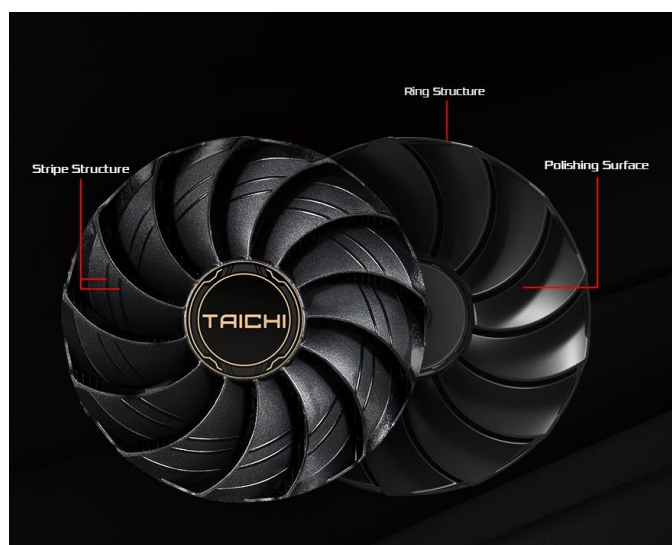

Také další konstrukční prvky, jako například žebrování nebo odolné tepelné trubice, se efektivně podílí na maximálním proudění vzduchu a odvodu tepla. **Grafická karta ASRock Radeon RX 9070 XT Taichi OC** je navržena s ohledem na dlouhou životnost. Kvalitní zpracování ji předurčuje k dlouhodobému a náročnému provozu. **Zadní kovová deska** kromě stylového vzhledu přispívá také k lepšímu chlazení.