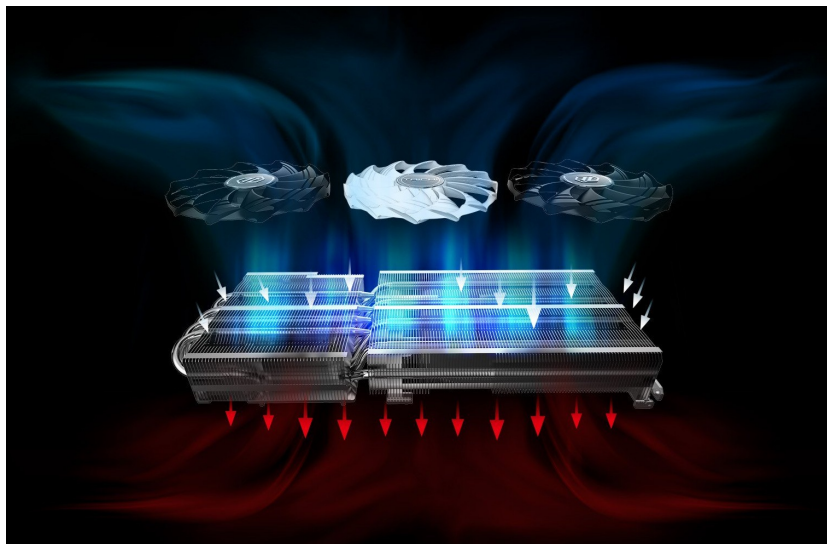

## ASRock Radeon RX 9070 XT Taichi OC - nová úroveň digitálních médií

Objevujte digitální svět v celé jeho pestrosti a rozsahu s **grafickou kartou ASRock Radeon RX 9070 XT Taichi OC**. Tento model se uplatní ve světě profesionálního **gamingu** i **pracovní činnosti**. Co do výkonu nemusíte dělat žádné kompromisy. S přehledem můžete pracovat s moderním softwarem, zvládnete velmi náročné úlohy i počítačové hry na maximální nastavení. Grafickou kartu **ASRock Radeon RX 9070 XT Taichi OC** pohání moderní **architektura RDNA 4** a ve spojení se **16 GB vlastní paměti typu GDDR6** si bez zaváhání poradí s vysokou výpočetní zátěží.

Pokud jde o systém chlazení, disponuje grafická karta trojicí ventilátorů. **Středový ventilátor s obrácenou rotací** snižuje turbulence a zlepšuje rozptyl tepla. Díky tomu **chladicí systém Taichi 3X** dosahuje dokonalé rovnováhy mezi telenou

účinností a tichým chodem.

Také další konstrukční prvky, jako například žebrování nebo odolné tepelné trubice, se efektivně podílí na maximálním proudění vzduchu a odvodu tepla. **Grafická karta ASRock Radeon RX 9070 XT Taichi OC** je navržena s ohledem na dlouhou životnost. Kvalitní zpracování ji předurčuje k dlouhodobému a náročnému provozu. **Zadní kovová deska** kromě stylového vzhledu přispívá také k lepšímu chlazení.