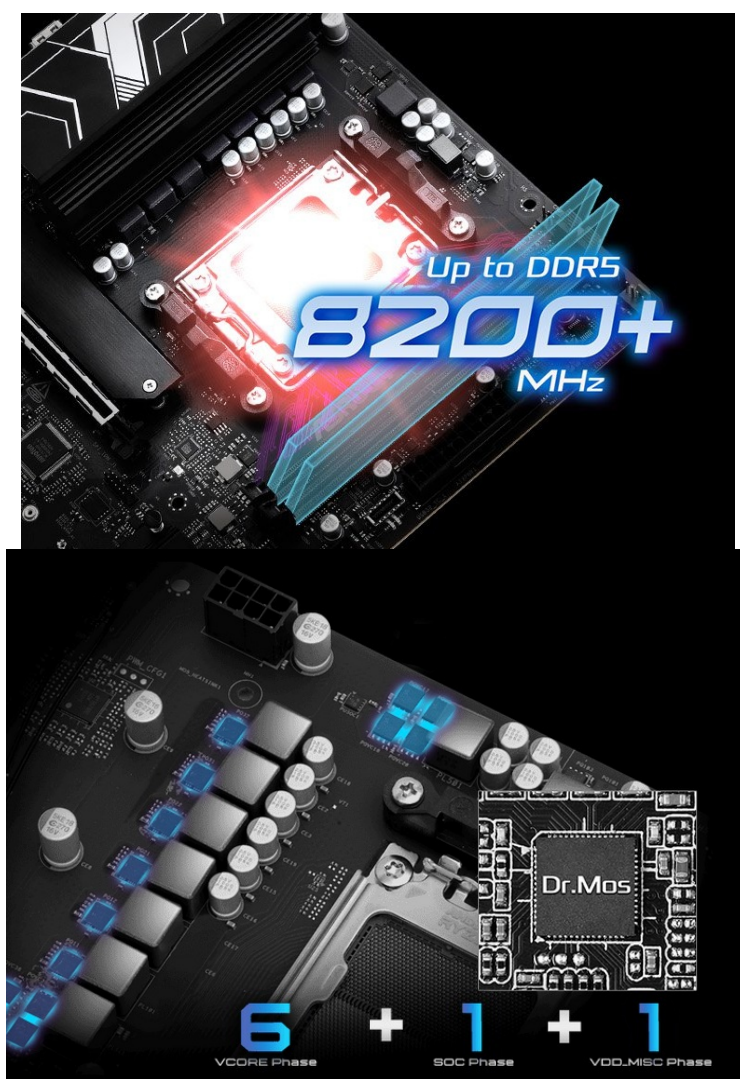

vysokorychlostní SSD. Design chlazení obsahuje **hliníkový chladič**, který zajistí efektivní odvod tepla během vysoké provozní zátěže - například při práci s náročnými aplikacemi nebo hraní her. Přítomné jsou rovněž konektory ventilátorů a software pro vyladění výkonu.