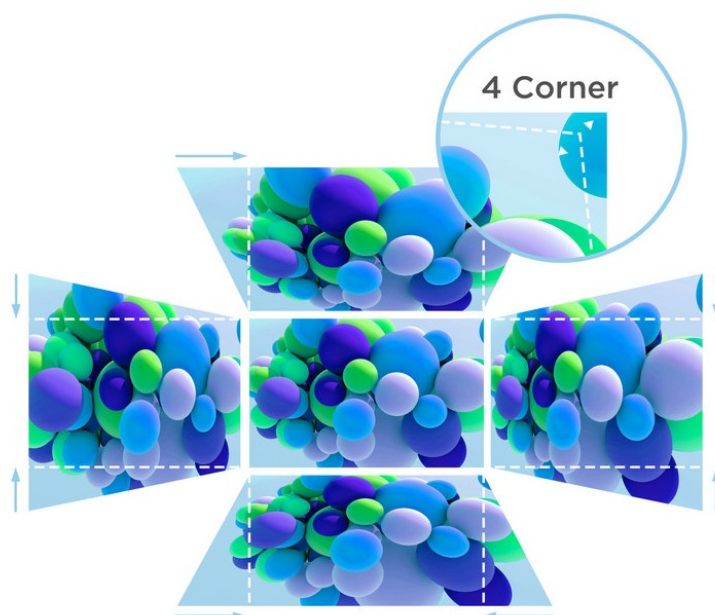

Produkuje **konzistentní podání obrazu** a díky **4K rozlišení** je obraz křišťálově čistý, ostrý a s celou škálou velmi jemných detailů, takže se optimálně hodí i do velkých prostor. **Projektor ViewSonic LS901-4K** umožňuje promítání na **ploše o velikosti až 300 palců** a zprostředkuje vám ultra velkou projekční obrazovku.

↑  
**20%**  
Brightness

↓  
**32%**  
Size

↑  
**More**  
Accessible

Samozřejmostí jsou **funkce pro korekci obrazu** a úpravu do patřičných mezí. **Model ViewSonic LS901-4K** disponuje **dvěma porty HDMI** a je ideální pro náročnější použití, respektive spojení s moderními externími zařízeními.

## ViewSonic LS901-4K

Laserový projektor se 4K UHD rozlišením **3840 x 2160** obrazových bodů nabízí svítivost **5500 ANSI lumenů** a kontrastní poměr **3000000 : 1**, díky čemuž zajistí kvalitní prezentace s ostrými detaily po celém plátně. Poskytuje mimořádně velkou projekci s úhlopříčkou **až 300"** a využívá vysoký nativní kontrast **0,65" DMD** čipu s technologií DLP, což zaručuje výjimečný zážitek ze sledování. Díky funkcím, jako je **1,7x optický zoom**, H/V korekce lichoběžníkového zkreslení a **360° projekce**, podporuje model LS901-4K flexibilní instalaci. Ozvučení prezentace zajistí **integrované reproduktory** s výkonem 30 W. Centralizované ovládání pomocí sítě **LAN** zjednodušuje správu, takže je vynikající volbou pro zasedací místnosti, přednáškové sály a veřejné prostory.