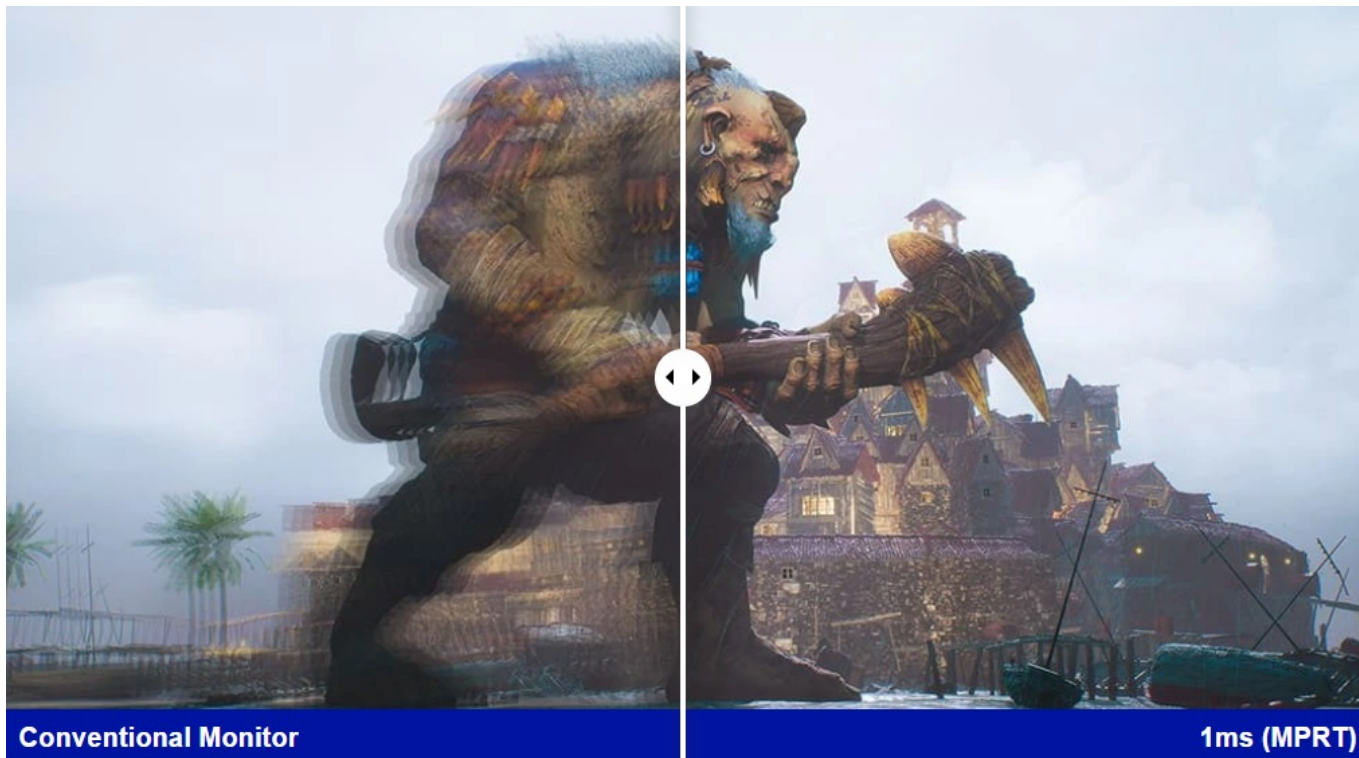

## Ponořte se do světa her s monitorem ViewSonic VX2479J-HD-PRO

**Herní monitor ViewSonic VX2479J-HD-PRO** vám na **ploše 24 palců** zprostředkuje špičkovou kvalitu obrazu. Displej dosahuje širokých pozorovacích úhlů a vysoké obnovovací frekvence, díky čemuž podporuje plynulý obraz bez snížení kvality i při pohledu ze stran. **SuperClear IPS panel** přináší živé a věrné barvy, které si užijete při každém pohledu. Díky **obnovovací frekvenci až 180 Hz** poskytuje monitor **ViewSonic VX2479J-HD-PRO** dokonale hladký a plynulý obraz, který oceníte nejenom při gamingu, ale také třeba editaci videa a tvorbě dalšího digitálního obsahu.

Precizní snímkování v každé sekundě hraní vám dá výhodu nad soupeři v akčních a dobrodružných hrách. Ve spojení s **nízkou dobou odezvy 1 ms** jsou veškeré přechody rychlé, plynulé a při zachování ostrého obrazu bez rušivých vlivů. Samozřejmostí je také podpora **technologie AMD FreeSync**, která eliminuje sekání nebo trhání obrazu.

### ViewSonic VX2479J-HD-PRO

Herní LED monitor s úhlopříčkou **23,8"** nabízí Full HD rozlišení **1920 × 1080** obrazových bodů. Disponuje dobou odezvy **1 ms**, kontrastním poměrem **1000 : 1**, jasem **250 cd/m<sup>2</sup>** a **101% pokrytím sRGB** barevné palety. Obnovovací frekvence **až 180 Hz** spolu s podporou technologií **AMD FreeSync** nabízí intenzivní akci bez trhání, zadržávání nebo rozmazávání obrazu při pohybu. Příjemné jsou též pozorovací úhly **178°** horizontálně i vertikálně. Je vhodný i pro instalaci na stěnu díky standardu **VESA 100 × 100 mm**. Potěší také výškově nastavitelný podstavec a funkce **Pivot**.