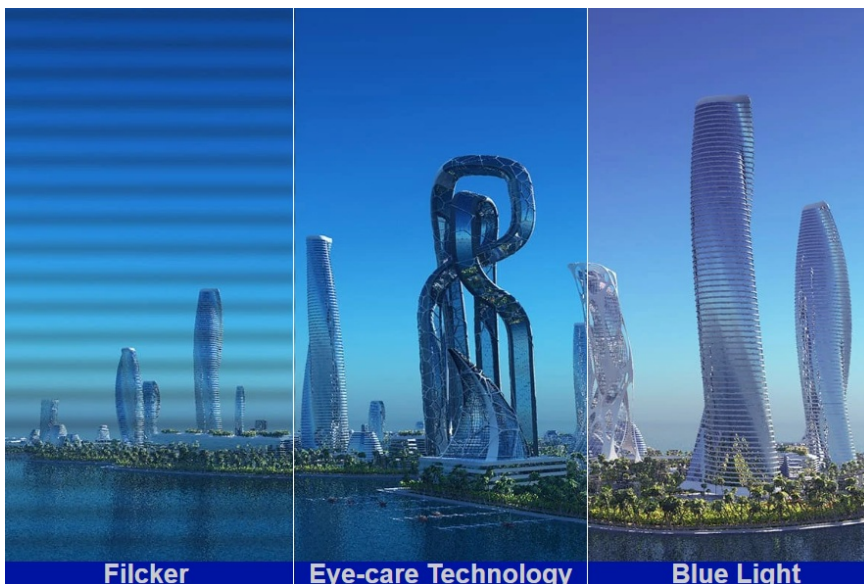

## Ponořte se do světa her s monitorem ViewSonic VX2479J-HD-PRO

**Herní monitor ViewSonic VX2479J-HD-PRO** vám na **ploše 24 palců** zprostředkuje špičkovou kvalitu obrazu. Displej dosahuje širokých pozorovacích úhlů a vysoké obnovovací frekvence, díky čemuž podporuje plynulý obraz bez snížení kvality i při pohledu ze stran. **SuperClear IPS panel** přináší živé a věrné barvy, které si užijete při každém pohledu. Díky **obnovovací frekvenci až 180 Hz** poskytuje monitor **ViewSonic VX2479J-HD-PRO** dokonale hladký a plynulý obraz, který oceníte nejenom při gamingu, ale také třeba editaci videa a tvorbě dalšího digitálního obsahu.