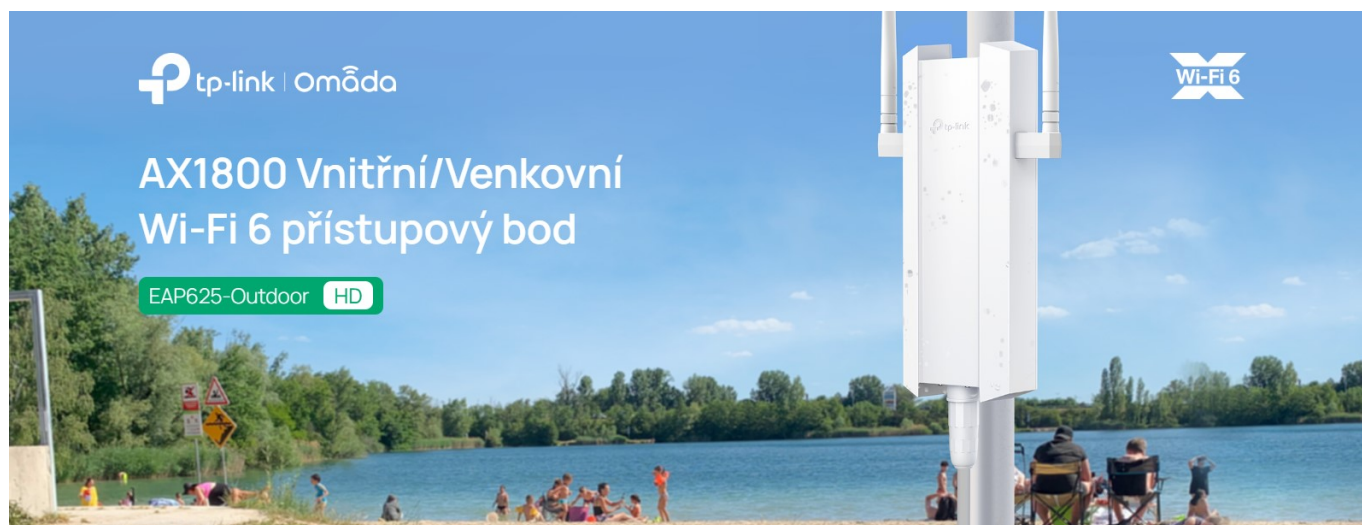

AX1800 Wi-Fi 6 (802.11ax) access point je díky konstrukci, možnostem napájení a instalace vhodný pro nejrůznější scénáře použití. S krytem odolným vůči počasí dle **IP67** je ideální zejména do rozsáhlých **venkovních** oblastí s vysokou hustotou provozu. Dvě odnímatelné externí antény poskytují optimální pokrytí a větší flexibilitu vaší sítě.

Technologie **OFDMA a MU-MIMO** významně zlepšují použití v místech s větším počtem uživatelů, neboť dokážou souběžně spolehlivě obsloužit desítky klientů na rozlehlých, otevřených místech.

- **Wi-Fi 6:** Poskytuje dvoupásmovou rychlost až 574 Mbit/s na 2,4 GHz + 1201 Mbit/s na 5 GHz.
- **Technologie MU-MIMO:** Poskytuje vysoce efektivní bezdrátové připojení.
- **Technologie OFDMA:** Minimalizujte latenci pro dokonalé videohovory i v přeplněných sítích.
- **1000+ připojených klientů** - Vhodný pro oblasti s vysokou hustotou provozu.
- **Ideální pro venkovní prostředí** - IP67 kryt odolný povětrnostním vlivům pro venkovní Wi-Fi aplikace.
- **Omada Mesh:** Umožňuje bezdrátové připojení mezi přístupovými body pro větší dosah a flexibilní nasazení.
- **Technologie PoE:** Podpora standardu 802.3at PoE+ a pasivního PoE pro flexibilní instalaci.
- **Centralizovaná cloudová správa:** Díky integraci do platformy Omada SDN můžete celou síť spravovat lokálně nebo přes cloud prostřednictvím webového rozhraní nebo aplikace Omada.