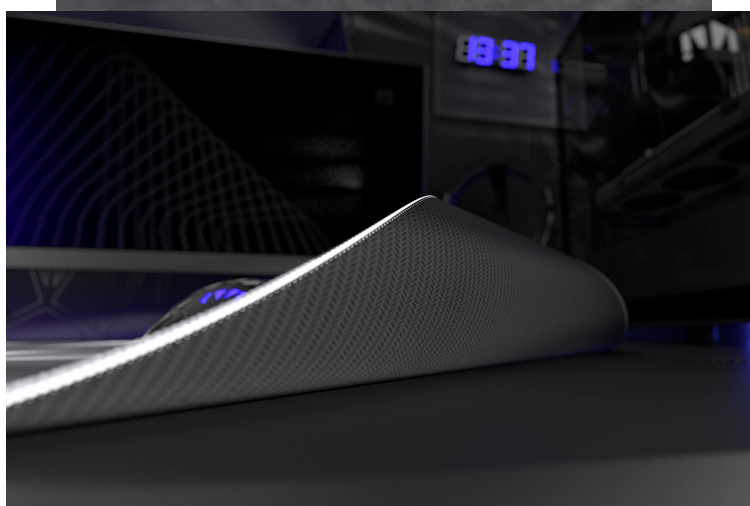

Herní podložka Endorfy Crystal Black XL, která je ideální ke každé gamingové PC konfiguraci. Je extra velká, takže se na ni vměstná myš i klávesnice a své nejdůležitější periferie do virtuálních bitev měli na jednom místě a pod kontrolou.

Herní podložka pod myš Endorfy Crystal Black XL je opatřena speciálním textilním povrchem, který přesně **snímá každý manévr optického i laserového snímače** myši. Díky tomu podporuje precizní ovládání bez ohledu na typ hry. Spodní stranu představuje **gumový podklad**, který je přílnavý a podložka dokonale drží na svém místě. **Dlouhou životnost** a stovky hodin gamingové zábavy zajišťuje kvalitní **materiál odolný proti vlhkosti**.

Endorfy Crystal Black XL

Extra velká herní podložka pod myš a klávesnici. Její **hladký textilní povrch** vytváří prostor pro bezchybný provoz optických i laserových myší. Jedinečný **grafický vzor připomínající barevný krystal** bude na stole každého hráče vypadat skvěle. S přilnavým **gumovým podkladem** je podložka bezpečně přichycena ke stolu, kde zůstává za všech okolností. **Odolné prošití podél okrajů** zabraňuje roztřepení. Materiál je navíc **odolný vůči vlhkosti**, což zvyšuje jeho životnost a usnadňuje údržbu.