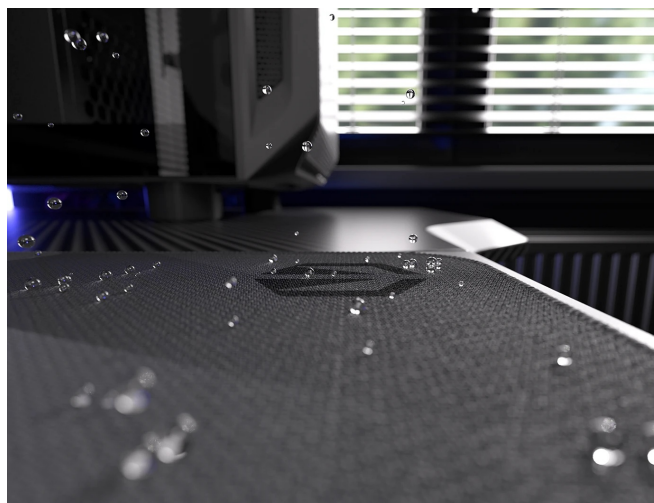

Herní podložka Endorfy Crystal Black XL, která je ideální ke každé gamingové PC konfiguraci. Je extra velká, takže se na ni vměstná myš i klávesnice a své nejdůležitější periferie do virtuálních bitev měli na jednom místě a pod kontrolou.

Herní podložka pod myš Endorfy Crystal Black XL je opatřena speciálním textilním povrchem, který přesně **snímá každý manévr optického i laserového snímače** myši. Díky tomu podporuje precizní ovládání bez ohledu na typ hry. Spodní stranu představuje **gumový podklad**, který je přílnavý a podložka dokonale drží na svém místě. **Dlouhou životnost** a stovky hodin gamingové zábavy zajišťuje kvalitní **materiál odolný proti vlhkosti**.

Endorfy Crystal Black XL

Extra velká herní podložka pod myš a klávesnici. Její **hladký textilní povrch** vytváří prostor pro bezchybný provoz optických i laserových myší. Jedinečný **grafický vzor připomínající barevný krystal** bude na stole každého hráče vypadat skvěle. S přilnavým **gumovým podkladem** je podložka bezpečně přichycena ke stolu, kde zůstává za všech okolností. **Odolné prošití podél okrajů** zabraňuje roztřepení. Materiál je navíc **odolný vůči vlhkosti**, což zvyšuje jeho životnost a usnadňuje údržbu.

ZÁKLADNÍ SPECIFIKACE

Kompatibilita: optické a laserové myši

Rozměry: 900 × 400 × 3 mm

Barva: černá