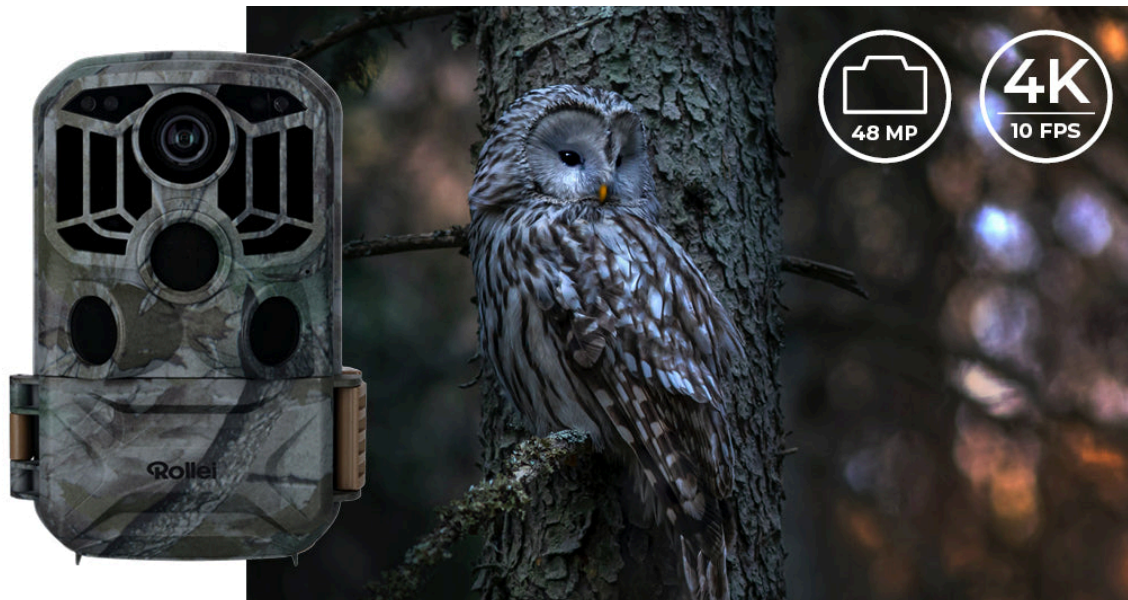

Díky působivému rozlišení fotografií až 48 Mpx* a možnosti videa se zvukem v kvalitě 4K získáte ostré a živé záznamy zvířat a přírody. Ať už jde o plachá lesní zvířata nebo velkolepé přírodní scény, neunikne vám žádný okamžik.
*interpolovaně