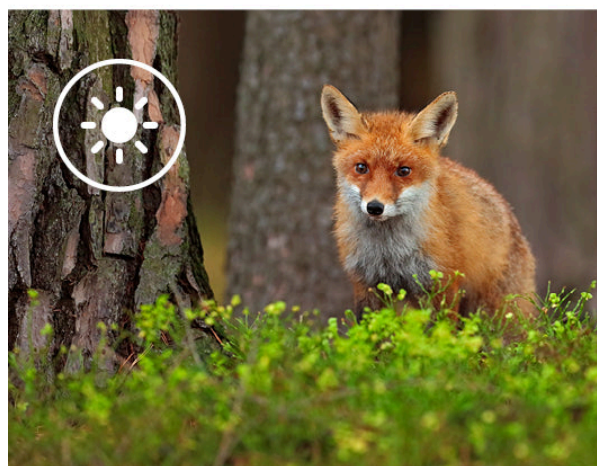

#### Rollei fotopast 4K Wi-Fi - ultra jemný pohled na okolní přírodu

S **fotopastí Rollei 4K Wi-Fi** prozkoumáte fascinující svět přírody bez narušení a v přirozeném cyklu. Tento model je navržen pro skalní fanoušky přírody a divoké zvěře, revírníky, myslivce apod. **Rollei fotopast 4K Wi-Fi** disponuje výkonným **CMOS snímačem a citlivým PIR senzorem**, takže vám nic důležitého neunikne a vše zachytíte ostře a v detailním rozlišení – ať už ve formě fotografií, nebo videí.

### Rollei fotopast 4K Wi-Fi

Fotopast se snímačem **4 Mpx CMOS** a **PIR** senzorem s detekčním úhlem **60°**. Kvalitní noční záběry zajistí **IR přísvit**. Disponuje **2" LCD displejem**, který umožňuje snadnou instalaci a okamžité zobrazení pořízených záznamů. Doba spuštění činí **0,4 s**, díky čemuž vám neunikne žádná akce. Potěší funkce **časoběrného snímání**, stačí zvolit preferovaný čas a fotoaparát automaticky pořídí snímek v každém nastaveném časovém intervalu. Veškerý pořízený obsah lze ukládat na **SD** kartu do kapacity **až 64 GB**. Mezi další výhody patří například také **1/4" závit pro stativ** či možnost vzdálené správy pomocí mobilní aplikace **TrailCamGo** díky funkci **Wi-Fi**. Fotopast je vybavena maskovacím vzorem a krytím **IP65**, aby byla chráněna před prachem a vodou a bez problému funguje při teplotě od **-20 °C** do **+60 °C**.

Objevte fascinující svět přírody. Tato kamera je speciálně navržena pro pozorování a sledování zvířat v jejich přirozeném prostředí. S ostrým rozlišením, působivými funkcemi a inteligentním ovládáním přináší dechberoucí záznamy a cenné poznatky.

Díky působivému rozlišení fotografií až 48 Mpx\* a možnosti videa se zvukem v kvalitě 4K získáte ostré a živé záznamy zvířat a přírody. Ať už jde o plachá lesní zvířata nebo velkolepé přírodní scény, neunikne vám žádný okamžik.  
\*interpolovaně