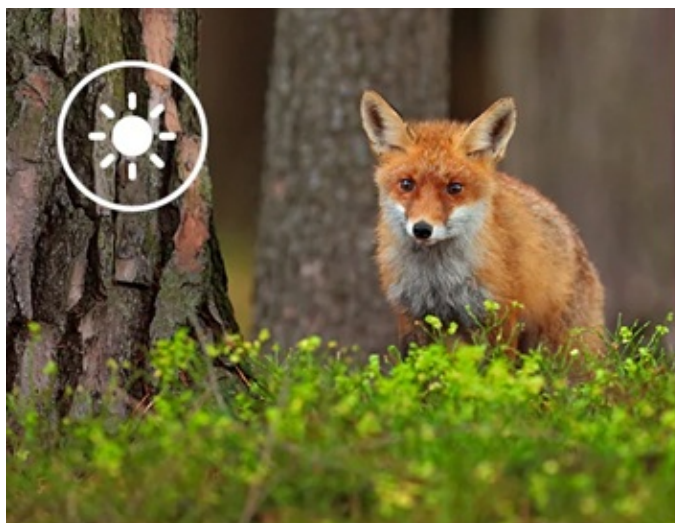

#### Rollei fotopast 4K Wi-Fi - ultra jemný pohled na okolní přírodu

S **fotopastí Rollei 4K Wi-Fi** prozkoumáte fascinující svět přírody bez narušení a v přirozeném cyklu. Tento model je navržen pro skalní fanoušky přírody a divoké zvěře, revírníky, myslivce apod. **Rollei fotopast 4K Wi-Fi** disponuje výkonným **CMOS snímačem a citlivým PIR senzorem**, takže vám nic důležitého neunikne a vše zachytíte ostře a v detailním rozlišení – ať už ve formě fotografií, nebo videí.

Fotopast disponuje širokou škálou funkcí, mezi kterými nechybí například **IR přísvit** pro noční záběry, LCD displej s tlačítky pro snadné ovládání a kontrolu záznamů, nebo Wi-Fi konektivita. **Bezdrátové Wi-Fi připojení** vám umožní vzdálenou správu skrze **mobilní aplikaci TrailCamGo**, takže provoz máte pod dokonalou kontrolou. Samozřejmostí je **robustní konstrukce se stupněm krytí IP65**, díky které **Rollei fotopast 4K Wi-Fi** vydrží i náročné venkovní podmínky a je vhodná pro nepřetržitý provoz.

Objevte fascinující svět přírody. Tato kamera je speciálně navržena pro pozorování a sledování zvířat v jejich přirozeném prostředí. S ostrým rozlišením, působivými funkcemi a inteligentním ovládáním přináší dechberoucí záznamy a cenné poznatky.

Díky působivému rozlišení fotografií až 48 Mpx\* a možnosti videa se zvukem v kvalitě 4K získáte ostré a živé záznamy zvířat a přírody. Ať už jde o plachá lesní zvířata nebo velkolepé přírodní scény, neunikne vám žádný okamžik.  
\*interpolovaně