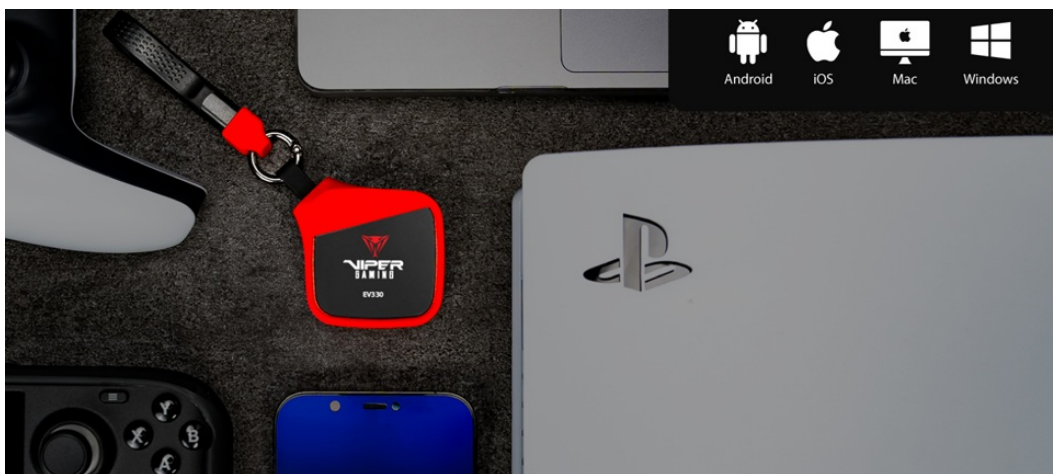

#### PATRIOT EV330 - flexibilita při připojení disku

**PATRIOT EV330** představuje kompaktní externí box, který slouží k rychlému a **jednoduchému připojení M.2 NVMe 2230 disku k PC, notebooku, TV a dalším kompatibilním multimediálním zařízením** skrze port USB-C. Jedná se tak o efektivní cestu o upgrade úložiště třeba **Steam Decku, ASUS ROG Ally** a dalších. Díky vysoké přenosové rychlosti zefektivní přenos objemných souborů a pracovní postupy s tím spojené.

Data můžete přenášet do tabletu či dalších firemních zařízení a zálohovat tak důležité soubory. **Externí box PATRIOT EV330** podporuje disky s kapacitou od 120 GB do 2 TB, je mimořádně lehký a dosahuje **váhy pouhých 52 g**. Lze jej nosit v kapse a na cestách je kdykoli po ruce.

### Patriot EV330 M.2 PCIe SSD Enclosure

Miniaturní externí box pro připojení **M.2 NVMe 2230** disku k vašemu PC, notebooku, TV či jinému multimediálnímu zařízení pomocí konektoru **USB-C**, přes který je zároveň i napájen. Díky **USB-C 3.2 Gen2** rozhraní je přenosová rychlost až **10 Gb/s**. Hliníkové tělo boxu zajistí velmi dobré chlazení vloženého disku.