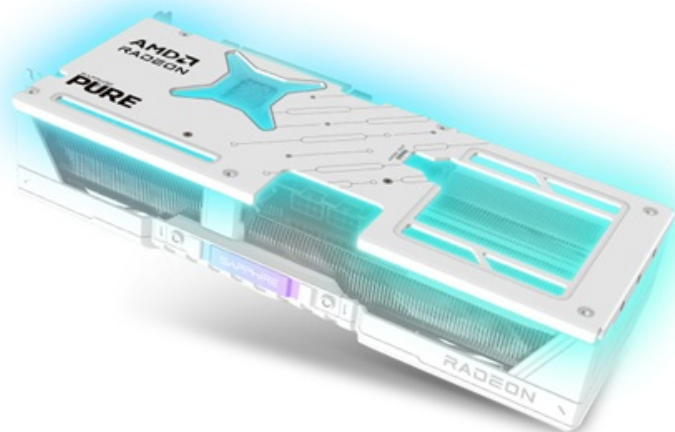

Sapphire Radeon PURE RX 9070 XT GAMING OC - herní grafika bez kompromisů

S **grafickou kartou Sapphire Radeon PURE RX 9070 XT 16G GAMING OC** navštívíte herní světy ve vysokém rozlišení a detailech. Je určena do moderních PC sestav, které se zaměřují na maximální gamingové zážitky nebo profesionální grafickou práci. Držte se pevně za opěrky své židle, tahle grafika vás ohromí. Grafickou kartu pohání **architektura AMD RDNA 4**, která ve spojení se **16 GB paměti typu GDDR6** podporuje špičkový výkon a rychlost.

Můžete se tak rozloučit s prodlevami nebo sekaným vykreslováním grafiky během hraní. Hrát budete výhradně jen ve

vysokém rozlišení – od klidného průzkumu uzavřené lokace až po otevřené herní světy nebo epické bitvy, kde se pohybuje spousta dynamických objektů a nepřátel. Grafická karta **Sapphire Radeon PURE RX 9070 XT 16G GAMING OC** přichází s pokročilým systémem chlazení s **volným průtokem a trojicí ventilátorů**. Proudění vzduchu tímto způsobem snižuje turbulence, efektivně odvádí teplo a zajišťuje konzistentní výkon po celou dobu chodu.

Ventilátory **AeroCurve Fan Blade** se vyznačují vylepšeným designem pro snížení tření a zvýšení otáček při zachování nízké hladiny hluku. Tato konstrukce tak zajistí lepší proudění vzduchu a účinnost chlazení v náročných provozních scénářích. **Dvojitá kuličková ložiska** pak podporují výrazně delší životnost. Design se **zadní kovovou deskou** zvyšuje ochranu proti nechtěnému ohýbání, poškození. Současně pomáhá také s chlazením grafické karty.