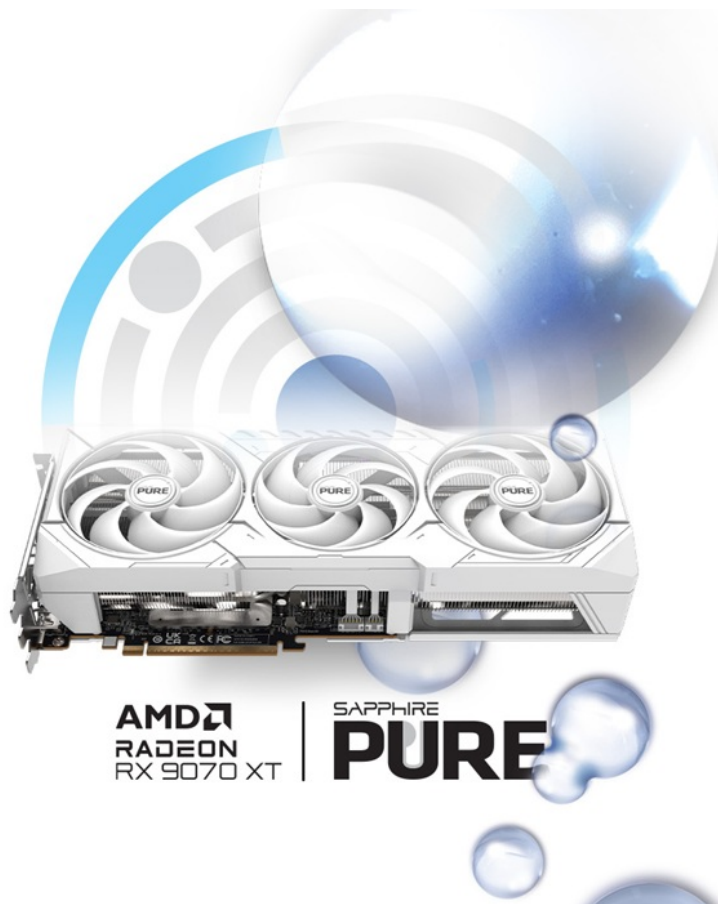

VGASAP1005

Part No.:

11348-02-20G

Záruka:

36 měs.

Stav:

Nové zboží

Popis

Sapphire Radeon PURE RX 9070 XT GAMING OC - herní grafika bez kompromisů

S **grafickou kartou Sapphire Radeon PURE RX 9070 XT 16G GAMING OC** navštívíte herní světy ve vysokém rozlišení a detailech. Je určena do moderních PC sestav, které se zaměřují na maximální gamingové zážitky nebo profesionální grafickou práci. Držte se pevně za opěrky své židle, tahle grafika vás ohromí. Grafickou kartu pohání **architektura AMD RDNA 4**, která ve spojení se **16 GB paměti typu GDDR6** podporuje špičkový výkon a rychlost.