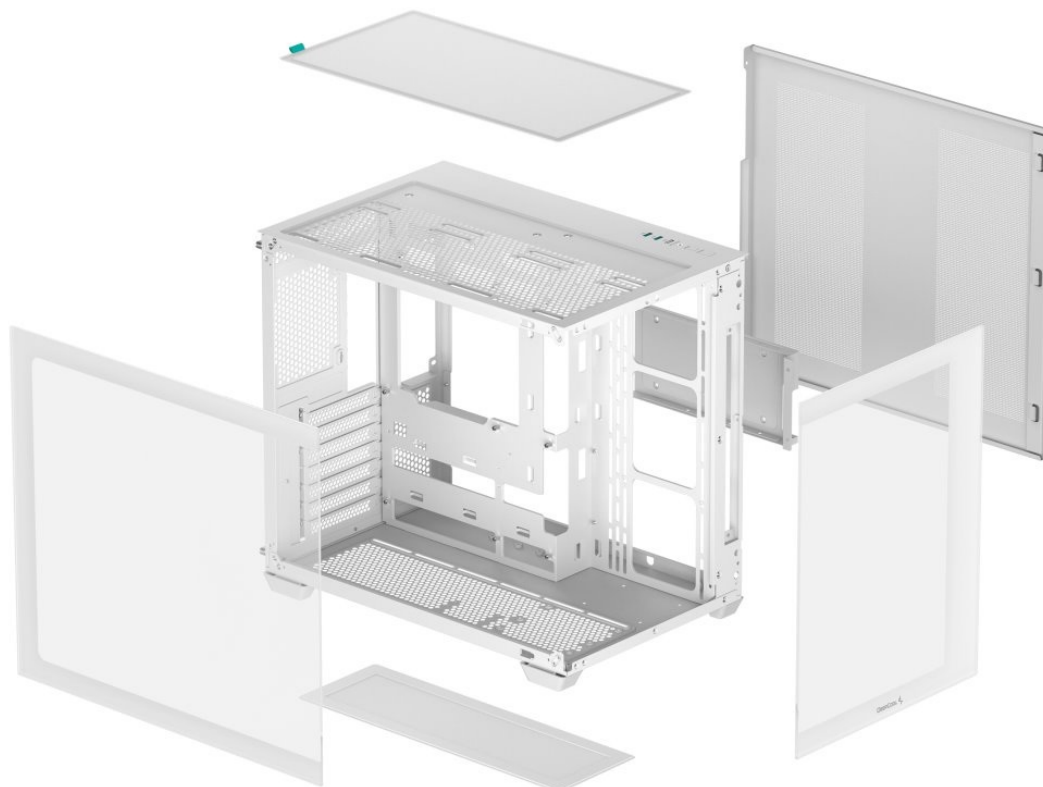

Výkladní PC skříň DEEPCOOL CG530

Vystavte svůj počítač na odiv s **PC skříní DEEPCOOL CG530**. Kromě prostoru pro uložení PC komponent tento model do jisté míry slouží i jako výstavní skříň celého systému. Disponuje **průhlednou bočnicí** a **průhledným předním panelem**, takže poskytuje impozantní panoramatický pohled do nitra počítače. PC skříň DEEPCOOL CG530 v provedení **Middle Tower** poskytuje dostatek prostoru na vše, co potřebujete pro složení výkonného, multimediálního nebo profi počítače. **Dvoukomorové uspořádání** podporuje širokou kompatibilitu a zlepšené proudění vzduchu. Na horním panelu najdete **porty** pro připojení periferních zařízení. Samozřejmostí je také přítomnost **prachových filtrů** pro efektivní ochranu součástek před prachem.

Skříň formátu Middle Tower s **průhlednou bočnicí a průhledným předním panelem** nabízí **tři 2,5"** pozice pro SSD disky a **dvě 3,5"** pozice pro pevné disky. Na horním panelu se nachází dva **USB 3.0** porty, jeden **USB 2.0** port a kombinovaný port sluchátek a mikrofonu. Důmyslné řešení umožňuje pohodlné umístění **až 360 mm dlouhého výměníku** vodního chlazení na vrchní či spodní straně. Ve skříni je dostatek prostoru pro chladič CPU do výšky až 160 mm a grafickou kartu o délce 410 mm. Dodávána je **bez zdroje**. Díky široké konstrukci s důmyslným dvoukomorovým uspořádáním zajišťuje tato skříň vynikající kompatibilitu a optimální proudění vzduchu. Součástí je také **sada prachových filtrů**.

ZÁKLADNÍ SPECIFIKACE

Provedení skříně: Middle Tower

Interní pozice: 3× 2,5", 2× 3,5"

Kompatibilita základní desky: ATX, Micro ATX, Mini-ITX

Zdroj: bez zdroje

Konektory na horním panelu: 2× USB 3.0, 1× USB 2.0, 1× kombinovaný port sluchátek a mikrofonu

Rozměry: 440 × 399 × 285 mm

Barva: bílá