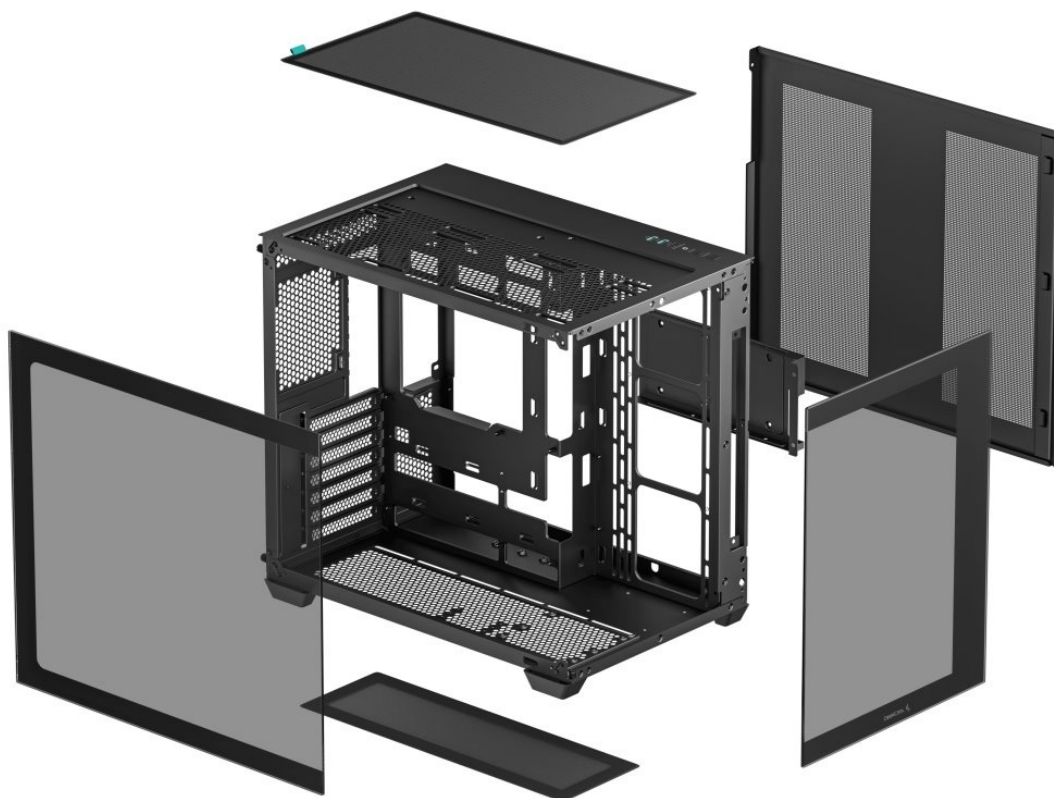

Výkladní PC skříň DEEPCOOL CG530

Vystavte svůj počítač na odiv s **PC skříň DEEPCOOL CG530**. Kromě prostoru pro uložení PC komponent tento model do jisté míry slouží i jako výstavní skříň celého systému. Disponuje **průhlednou bočnicí** a **průhledným předním panelem**, takže poskytuje imponující panoramatický pohled do nitra počítače. PC skříň DEEPCOOL CG530 v provedení **Middle Tower** poskytuje dostatek prostoru na vše, co potřebujete pro složení výkonného, multimediálního nebo profi počítače. **Dvoukomorové uspořádání** podporuje širokou kompatibilitu a zlepšené proudění vzduchu. Na horním panelu najdete **porty** pro připojení periferních zařízení. Samozřejmostí je také přítomnost **prachových filtrů** pro efektivní ochranu součástek před prachem.

Skříň formátu Middle Tower s **průhlednou bočnicí a průhledným předním panelem** nabízí **tři 2,5"** pozice pro SSD disky a **dvě 3,5"** pozice pro pevné disky. Na horním panelu se nachází dva **USB 3.0** porty, jeden **USB 2.0** port a kombinovaný port sluchátek a mikrofonu. Důmyslné řešení umožňuje pohodlné umístění **až 360 mm dlouhého výměníku** vodního chlazení na vrchní či spodní straně. Ve skříni je dostatek prostoru pro chladič CPU do výšky až 160 mm a grafickou kartu o délce 410 mm. Dodávána je **bez zdroje**. Díky široké konstrukci s důmyslným dvoukomorovým uspořádáním zajišťuje tato skříň vynikající kompatibilitu a optimální proudění vzduchu. Součástí je také **sada prachových filtrů**.

ZÁKLADNÍ SPECIFIKACE

Provedení skříně: Middle Tower

Interní pozice: 3× 2,5", 2× 3,5"

Kompatibilita základní desky: ATX, Micro ATX, Mini-ITX

Zdroj: bez zdroje

Konektory na horním panelu: 2× USB 3.0, 1× USB 2.0, 1× kombinovaný port sluchátek a mikrofonu

Rozměry: 440 × 399 × 285 mm

Barva: černá