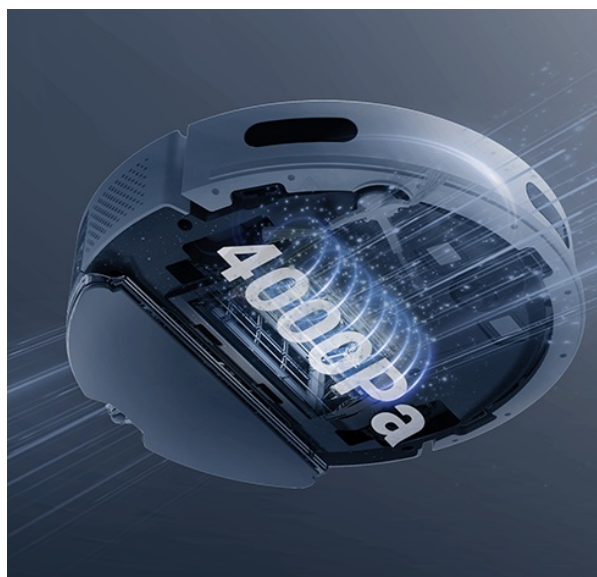

Výkonný robotický vysavač EZVIZ RE4 Plus s mopem, který usnadní úklid domácnosti a vám život. Je ideální volbou jak pro vysávání, tak vytírání. **Integrovaný navigační systém s LDS LiDAR** zajišťuje přesné naplánování trasy a vyčištění každého koutu v místnosti. Ve spojení s **mobilní aplikací EZVIZ** můžete nastavit funkce a plán úklidu jednoduše pomocí pár klepnutí.

Čistý byt bez námahy

Robotický vysavač EZVIZ RE4 Plus disponuje **prachovým sáčkem o objemu 4 l**. Pojme tak velké množství prachu a je ideální pro častý a poctivý úklid. Díky **funkci automatického vyprazdňování** se nemusíte o nic starat. Tento extra velký sáček stačí vyměnit až za 90 dní. Mezi další přednosti patří **vysoký sací výkon**, který absorbuje prach, srst domácích mazlíčků a další hrubé nečistoty na vašem koberci. Speciálně při vysávání koberců oceníte **funkci zesíleného sání**, která odstraní hůře odnímatelné nečistoty, jako jsou vlasy, zvířecí chlupy apod. Pro úklid podlah se pak uplatní **funkce mopování**.

Robot EZVIZ RE4 Plus disponuje **300ml nádržkou na vodu**, takže klidně vytře podlahy v celém bytě. Přesná **detekce pohybu LDS LiDAR** ve spolupráci s infračervenými senzory efektivně reaguje na překážky a volí optimální trasu čištění. Skvěle se tak uplatní i v prostorově náročnějších prostředích.

EZVIZ RE4 Plus

Vysoce výkonný **robotický vysavač a mop**, který přináší komplexní řešení pro úklid domácnosti. Díky pokročilé technologii navigace **LDS LiDAR** a **automatickému vyprázdnění prachového zásobníku** nabízí bezproblémový provoz **až na 90 dní**. Kombinuje čtyři hlavní funkce – **zametání, vysávání, mopování a vyprazdňování**.