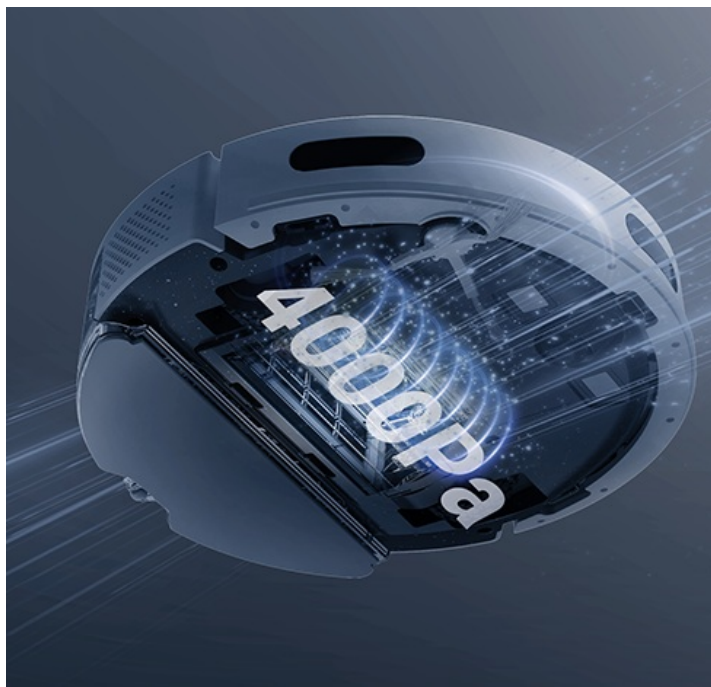

### Robotický vysavač EZVIZ RE4 Plus - pro váš úklid i klid

**Výkonný robotický vysavač EZVIZ RE4 Plus** s mopem, který usnadní úklid domácnosti a vám život. Je ideální volbou jak pro vysávání, tak vytírání. **Integrovaný navigační systém s LDS LiDAR** zajišťuje přesné naplánování trasy a vyčištění každého koutu v místnosti. Ve spojení s **mobilní aplikací EZVIZ** můžete nastavit funkce a plán úklidu jednoduše pomocí pár klepnutí.

## Čistý byt bez námahy

**Robotický vysavač EZVIZ RE4 Plus** disponuje **prachovým sáčkem o objemu 4 l**. Pojme tak velké množství prachu a je ideální pro častý a poctivý úklid. Díky **funkci automatického vyprazdňování** se nemusíte o nic starat. Tento extra velký sáček stačí vyměnit až za 90 dní. Mezi další přednosti patří **vysoký sací výkon**, který absorbuje prach, srst domácích mazlíčků a další hrubé nečistoty na vašem koberci. Speciálně při vysávání koberců oceníte **funkci zesíleného sání**, která odstraní hůře odnímatelné nečistoty, jako jsou vlasy, zvířecí chlupy apod. Pro úklid podlah se pak uplatní **funkce mopování**.

Robot **EZVIZ RE4 Plus** disponuje **300ml nádržkou na vodu**, takže klidně vyčře podlahy v celém bytě. Přesná **detekce pohybu LDS LiDAR** ve spolupráci s infračervenými senzory efektivně reaguje na překážky a volí optimální trasu čištění. Skvěle se tak uplatní i v prostorově náročnějších prostředích.

## EZVIZ RE4 Plus

Vysoce výkonný **robotický vysavač a mop**, který přináší komplexní řešení pro úklid domácnosti. Díky pokročilé technologii navigace **LDS LiDAR** a **automatickému vyprázdňení prachového zásobníku** nabízí bezproblémový provoz **až na 90 dní**. Kombinuje čtyři hlavní funkce - **zametání, vysávání, mopování a vyprazdňování**.