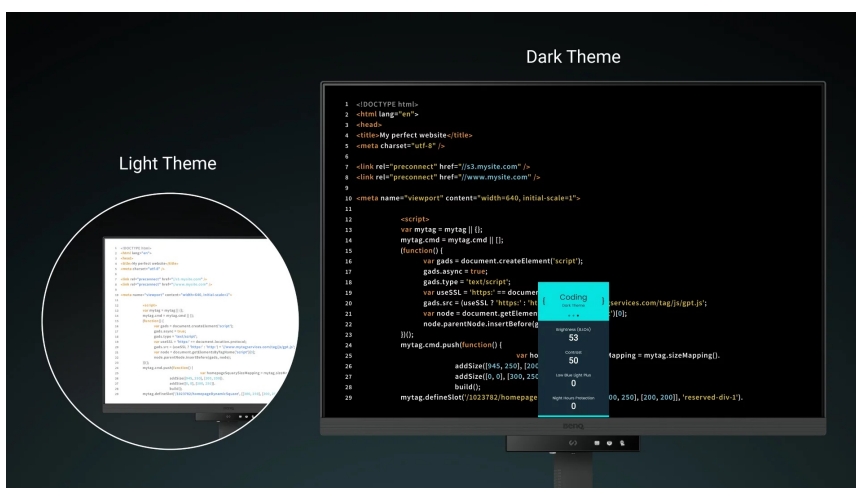

Monitor BenQ RD320U je navržen pro potřeby programátorů a jejich náročné požadavky. Na **displeji s úhlopříčkou 31,5"** přehledně a jasně zobrazí kódy a umožní vám plné ponoření do programátorských projektů. **Monitor BenQ RD320U** disponuje pokročilými režimy **pro specifické potřeby kódování**, které zajišťují čisté písmo a zlepšené rozlišení. Při práci na náročných projektech oceníte také nižší námahu očí při dlouhodobém nasazení. **Režimy nabízí světlé i tmavé motivy** podle toho, v jakých podmínkách programujete. Snadno také upravíte jas nebo kontrast, abyste dosáhli ideálního prostředí pro práci.

Mezi další přednosti patří **system osvětlení MoonHalo** v zadní části monitoru BenQ. MoonHalo slouží k **nastavení jasu, teplotě barev apod.**, díky čemuž **chrání vaše oči** a podporuje lepší soustředění. Pomocí **softwaru Display Pilot 2** máte nastavení displeje pod dokonalou kontrolou. V rámci multitaskingu můžete monitor **BenQ RD320U** propojit s dalšími monitory pomocí **technologie Daisy Chain**. Další možnosti konektivity zajišťují porty **HDMI, DisplayPort** nebo **USB**.

BenQ RD320U

Monitor s úhlopříčkou **31,5"** stvořený pro programátory nabízí rozlišení **3840 x 2160** obrazových bodů s poměrem stran **16 : 9**. Disponuje kontrastním poměrem **2000 : 1**, jasem **400 cd/m²** a dobou odezvy **5 ms**. Pohodlné sledování zajišťuje technologie **IPS**, která poskytuje široké pozorovací úhly **178°** horizontálně i vertikálně. O základní ozvučení se starají integrované **stereo reproduktory** o celkovém výkonu **6 W**. K dispozici jsou **dva USB 3.1** porty a **tři USB-C** porty, z nichž