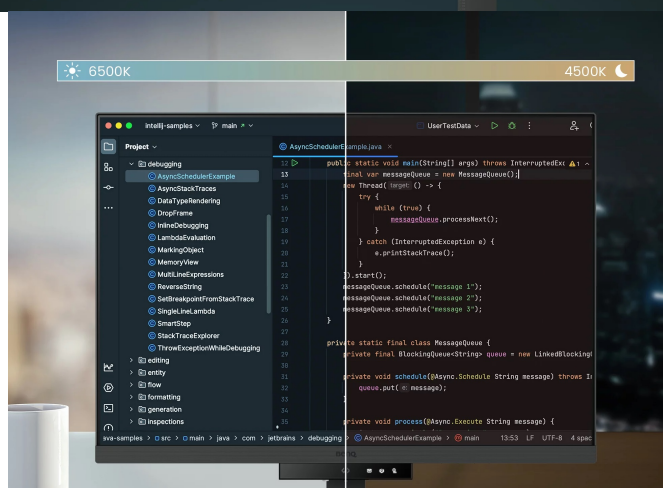

Monitor BenQ RD320U je navržen pro potřeby programátorů a jejich náročné požadavky. Na **displeji s úhlopříčkou 31,5"** přehledně a jasně zobrazí kódy a umožní vám plné ponoření do programátorských projektů. **Monitor BenQ RD320U** disponuje pokročilými režimy **pro specifické potřeby kódování**, které zajišťují čisté písmo a zlepšené rozlišení. Při práci na náročných projektech oceníte také nižší námahu očí při dlouhodobém nasazení. **Režimy nabízí světlé i tmavé motivy** podle toho, v jakých podmínkách programujete. Snadno také upravíte jas nebo kontrast, abyste dosáhli ideálního prostředí pro práci.

Mezi další přednosti patří **system osvětlení MoonHalo** v zadní části monitoru BenQ. MoonHalo slouží k **nastavení jasu, teplotě barev apod.**, díky čemuž **chrání vaše oči** a podporuje lepší soustředění. Pomocí **softwaru Display Pilot 2** máte nastavení displeje pod dokonalou kontrolou. V rámci multitaskingu můžete monitor **BenQ RD320U** propojit s dalšími monitory pomocí **technologie Daisy Chain**. Další možnosti konektivity zajišťují porty **HDMI, DisplayPort** nebo **USB**.

BenQ RD320U

Monitor s úhlopříčkou **31,5"** stvořený pro programátory nabízí rozlišení **3840 x 2160** obrazových bodů s poměrem stran **16 : 9**. Disponuje kontrastním poměrem **2000 : 1**, jasem **400 cd/m²** a dobou odezvy **5 ms**. Pohodlné sledování zajišťuje technologie **IPS**, která poskytuje široké pozorovací úhly **178°** horizontálně i vertikálně. O základní ozvučení se starají integrované **stereo reproduktory** o celkovém výkonu **6 W**. K dispozici jsou **dva USB 3.1** porty a **tři USB-C** porty, z nichž