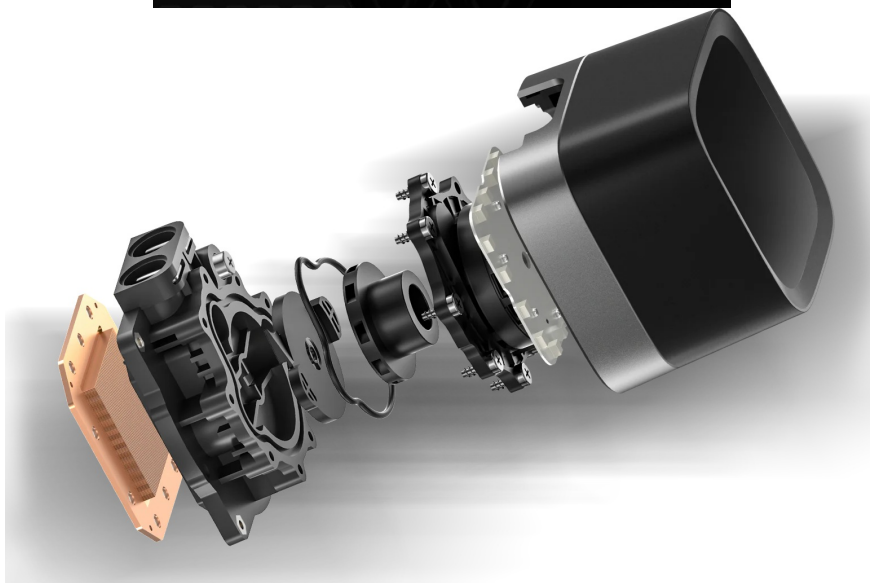

### DEEPCOOL LP360 - dostaňte teplotu CPU pod kontrolu

**Vodní chladič DEEPCOOL LP360**, který je určen pro chlazení širokého spektra procesorů. Disponuje **stavovou obrazovkou**, která vám poskytne informace o spotřebě energie, teplotě nebo zátěži procesoru v reálném čase. Součástí chladiče je **čerpadlo 5. generace DeepCool**, které je navrženo speciálně pro potřeby energeticky náročných CPU.

**Trojice velkých 120mm ventilátorů** podporuje optimalizovaný chod a špičkový chladicí výkon. Vodní chladič **DEEPCOOL LP360** zaujme také elegantním vzhledem a pevností, díky čemuž máte jistotu, že ve vaší PC sestavě vydrží opravdu dlouhou dobu.

## DEEPCOOL LP360 ARGB

Vodní chladič určený pro chlazení široké škály procesorů. Vyznačuje se vysokou kvalitou, výkonem a spolehlivostí. Disponuje **třemi 120 mm** velkými ventilátory a pumpou s **ARGB** podsvícením. Odolné opletené hadice jsou dlouhé **410 mm** a díky dostatečně širokému průměru zaručují **plynulý průtok** chladicí kapaliny. Chladič disponuje **LED displejem**, který zobrazuje teplotu procesoru v reálném čase.