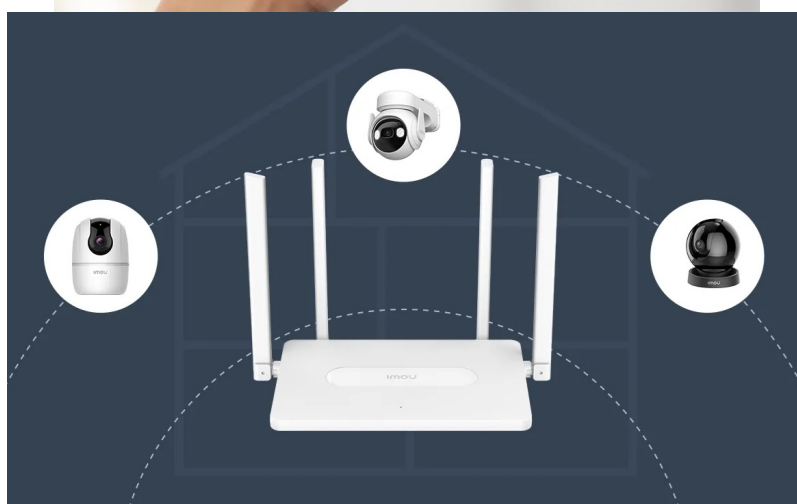

Popis

Bavte se s internetem naplno a bez sekání - Wi-Fi router Imou HR12F-A

Dvoupásmový Wi-Fi router Imou HR12F-A, se kterým si dopřejete vysokorychlostní Wi-Fi síť, plynulé a spolehlivé připojení v pohodlí domova. Tento model pracuje na frekvencích **2,4 GHz a 5 GHz**. V pásmu 2,4 GHz dosahuje přenosových rychlostí až 300 Mbps a v pásmu 5 GHz až 867 Mbps. Díky tomu je ideální **pro všestranné on-line aktivity**, ať už pracujete na PC, hraje on-line hry, sledujete filmy, videa ve vysokém rozlišení, nebo holdujete streamování digitálního obsahu.

Wi-Fi router Imou HR12F-A disponuje **4 externími anténami**, které dosahují vysokého výkonu a **Wi-Fi signálem pokryjí celou vaši domácnost**. I v tom nejbližším koutu místnosti se můžete těšit s připojením. S **aplikací Imou Life** máte správu routeru a svou domácí Wi-Fi síť pod dokonalou kontrolou. Umožní vám snadné ovládání odkudkoli, zapnutí a konektivitu.