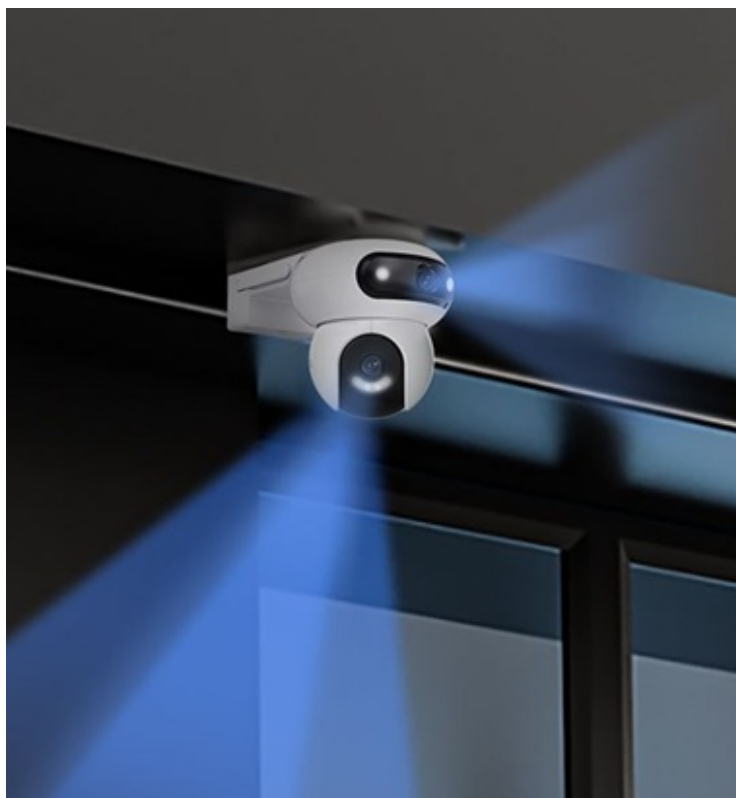

IP kamera EZVIZ H90 2K s otočnou konstrukcí, se kterou získáte perfektní zabezpečení venkovního prostoru. Inovativní konstrukce disponuje **dvojitími objektivů** a **funkcí otáčení**, díky čemuž poskytuje panoramatické záběry a širokouhlé pokrytí bez slepých míst. **Duální snímač produkuje obraz ve vysokém rozlišení 2K+**, takže výsledné záběry jsou ostré a zachytí všechny potřebné detaily.

EZVIZ H90 2K

Venkovní otočná IP kamera s duálním snímačem je navržena pro sledování venkovních prostor ve vysokém rozlišení obrazu **2K+** při **15 fps**. Konstrukce se **dvěma objektivy** zajišťuje komplexní pokrytí velkých prostor. Pro nahrávání zřetelného videa i v naprosté tmě disponuje **nočním režimem s IR přísvitem** do vzdálenosti až 30 m a také **bílým LED přísvitem pro barevné záběry v noci**. Kompresce **H.265/H.264** snižuje nároky na přenos dat a úložiště. Natočené záznamy je možné ukládat na **microSD kartu** do kapacity až 512 GB, nebo odesílat na cloudové úložiště (na základě předplatného). Součástí kamery je integrovaný **reproduktor a mikrofon**, který umožní kvalitní oboustrannou komunikaci. **Aktivní zastrašení** v podobě stroboskopického světla a zvukového alarmu pak varuje případné narušitele. Propojení kamery pomocí aplikace v mobilním zařízení umožní pohodlný vzdálený přístup, pořizování záznamů či fotografií nebo upozornění v případě **detekce pohybu**. Mezi další užitečné funkce patří například **rozpoznávání lidské postavy a vozidla** pomocí umělé inteligence, přizpůsobitelná oblast detekce pohybu či sledování pohybující se postavy (Auto-