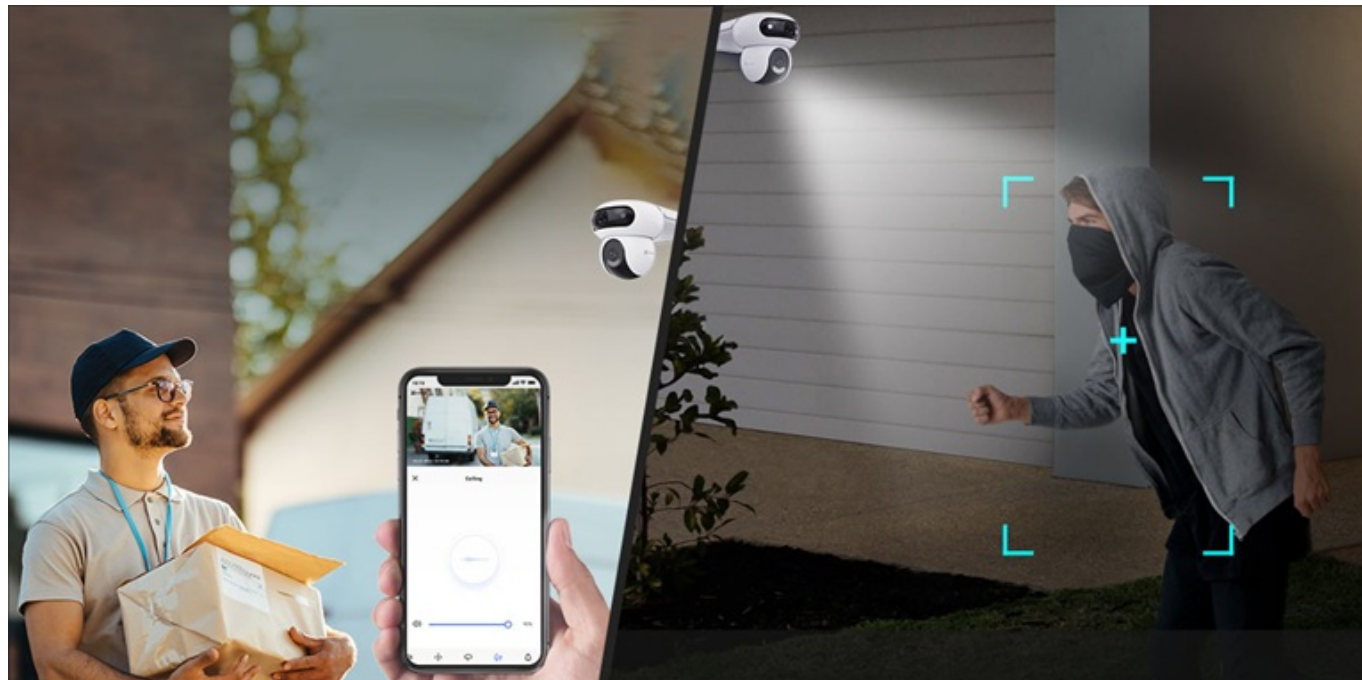

Ve spojení s **mobilní aplikací** můžete kameru EZVIZ H90 2K ovládat na dálku, pořizovat fotografie a záznamy nebo získávat notifikace při detekci pohybu a narušení. Optimálně se doplňuje také s hlasovými asistenty Amazon Alexa nebo Google Assistant. **Kamera EZVIZ H90 2K** se vyznačuje rovněž **odolným provedením**, které poskytuje ochranu proti povětrnostním vlivům a zajišťuje bezpečnou instalaci ve vnějším prostoru.