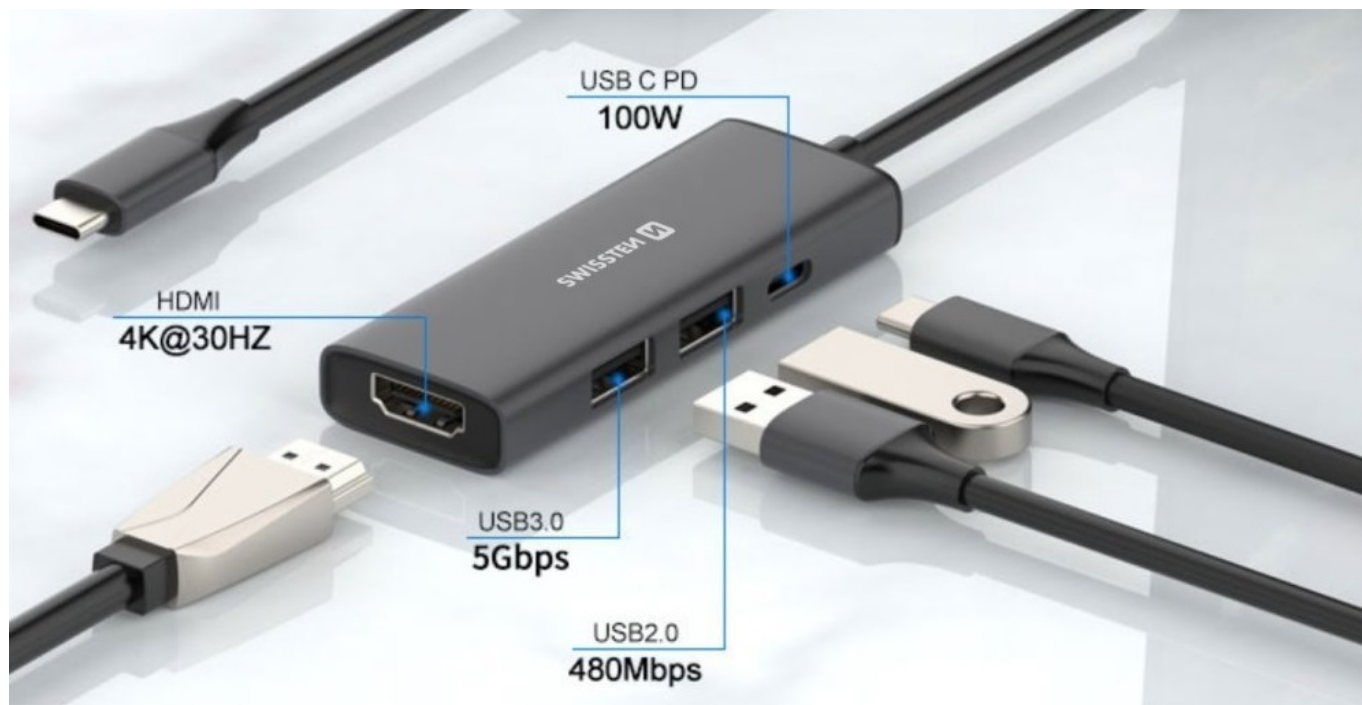

## SWISSTEN USB-C HUB 4v1 - pro pracovní prostředí s více porty

**Odolná a kompaktní dokovací stanice SWISSTEN USB-C HUB 4v1**, se kterou rozšíříte konektivitu svého notebooku nebo tabletu. Poskytne vám dostatek portů pro připojení periferních zařízení, které potřebujete **pro flexibilní pracovní činnost i multimediální zábavu**. Dokovací stanice **SWISSTEN USB-C HUB 4v1 44040201** se připojuje pomocí portu USB-C, disponuje rozhraním **HDMI**, které podporuje rozlišení 4K při 30 Hz, **USB 3.0** portem s vysokou přenosovou rychlostí pro připojení flash disku, **USB-C** pro napájení s technologií Power Delivery a **USB 2.0**. Díky kompaktnímu hliníkovému designu se snadno přenáší, a tak základní porty můžete využívat kdekoli na cestách.

### SWISSTEN USB-C HUB 4v1 44040201

Kompaktní a praktická dokovací stanice, která snadno rozšíří konektivitu zařízení, jako jsou notebooky či tablety. Připojuje se pomocí **USB-C** portu, skrze který může také přenášet napájení o výkonu až **100 W**. Nabízí **HDMI port** s podporou rozlišení 4K při 30 Hz, jeden **USB 3.0 port** s přenosovou rychlostí až 5 Gb/s a jeden **USB 2.0 port** s rychlostí 480 Mb/s. Je vyrobena z odolného hliníku, což zajišťuje pevnost a odolnost vůči opotřebení.

**Klíčové vlastnosti:**

1. Všestranné použití - rozšíření konektivity notebooku či tabletu.
2. Kompaktní design - malé rozměry (82 × 29 × 10 mm), kabel 17,8 cm.
3. Odolné hliníkové tělo - zajišťuje dlouhou životnost a mechanickou odolnost.

**ZÁKLADNÍ SPECIFIKACE**

**Porty:** 1× HDMI, 1× USB 3.0, 1× USB 2.0, 1× USB-C (vstup PD napájení)

**Rozhraní:** USB-C

**Délka kabelu:** 17,8 cm

**Rozměry:** 82 × 29 × 10 mm

**Barva:** černá