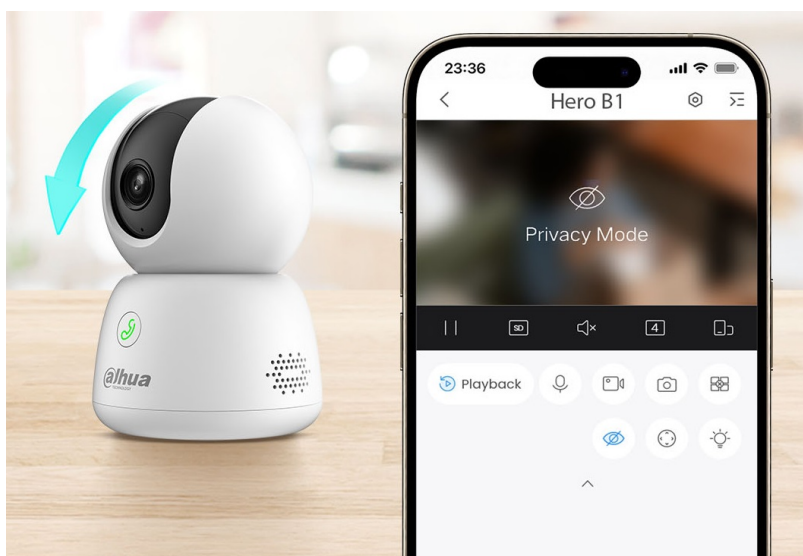

Záruka:

36 měs.

Stav:

Nové zboží

Popis

Dahua IPC-H3BP-0360B - kompaktní řešení pro monitoring interiéru

IP kamera Dahua IPC-H3BP-0360B v kompaktním provedení, která je určena do vnitřních prostor – kanceláře, malého obchodu nebo domácnosti. **Snímač CMOS** podporuje čistý obraz a ve spojení s **pokročilou funkcí nočního vidění** produkuje jasné zobrazení bez ohledu na denní či noční dobu.

Představuje tak ideálního parťáka pro celodenní monitoring vnitřního prostoru. **Pokročilý systém AI** dokáže rozeznat postavy osob i domácí mazlíčky a efektivně odfiltrovat irelevantní objekty. Díky tomu předchází falešným poplachům a na váš smartphone skrze **DMSS aplikaci** tak přichází výhradně jen opodstatněné notifikace.

Mobilní aplikace obsahuje i další funkce pro praktické ovládání kamery, jako je například **režim soukromí**, upozornění na nestandardní zvuky nebo **obousměrná komunikace** v reálném čase pouhým stisknutím tlačítka přímo na kameře.

Dahua IPC-H3BP-0360B

Vnitřní **3megapixelová** IP síťová kamera typu **Cube** s **Wi-Fi**, rozlišením **2304 × 1296 px**, snímačem **CMOS 1/3.2"**, kompresí videa **H.265**, mikrofonem a reproduktorem.