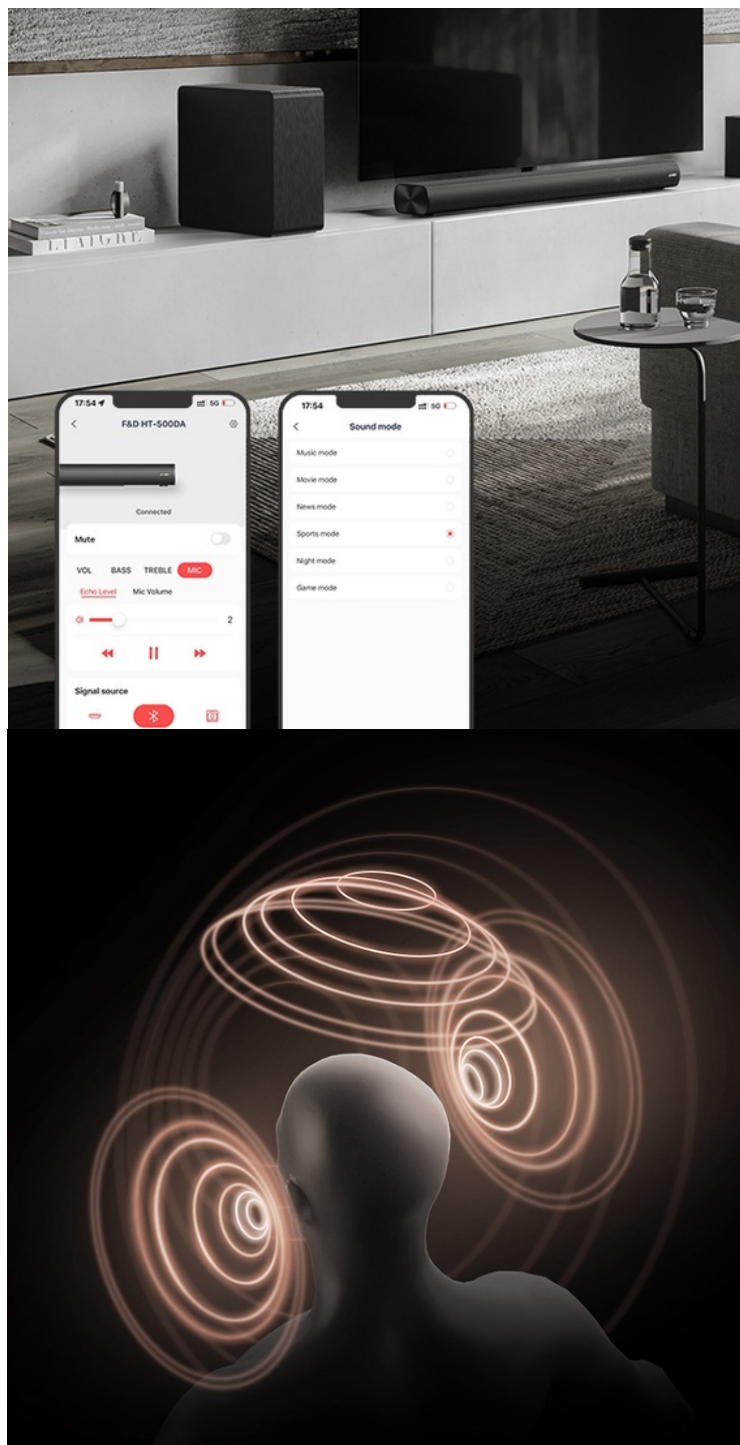

FENDA F&D HT-500DA

Set reproduktorů s **8" subwooferem** nabízí dokonalý zvukový výstup díky celkovému výkonu **190 W** a podpoře **Dolby Atmos**. **9 zvukových jednotek** zaručí vynikající zážitek z poslechu na úrovni kina. Připojení lze realizovat šesti možnými způsoby, například skrze HDMI či **USB port** nebo bezdrátově pomocí technologie **Bluetooth 5.3**. K dispozici je také hned několik zvukových režimů poslechu - **hudba, film, hry, zprávy, sport, noc**. Samozřejmostí je přiložené **dálkové ovládání**. Reproduktory lze ale také ovládat pomocí exkluzivní **mobilní aplikace**.

ZÁKLADNÍ SPECIFIKACE

Výkon: 190 W RMS (80 W + 4x 20 W + 2x 15 W)

Konfigurace: 5.1

Frekvenční rozsah:

Subwoofer: 30-160 Hz

Soundbar: 100 Hz - 20 kHz

Surround: 150 Hz - 20 kHz