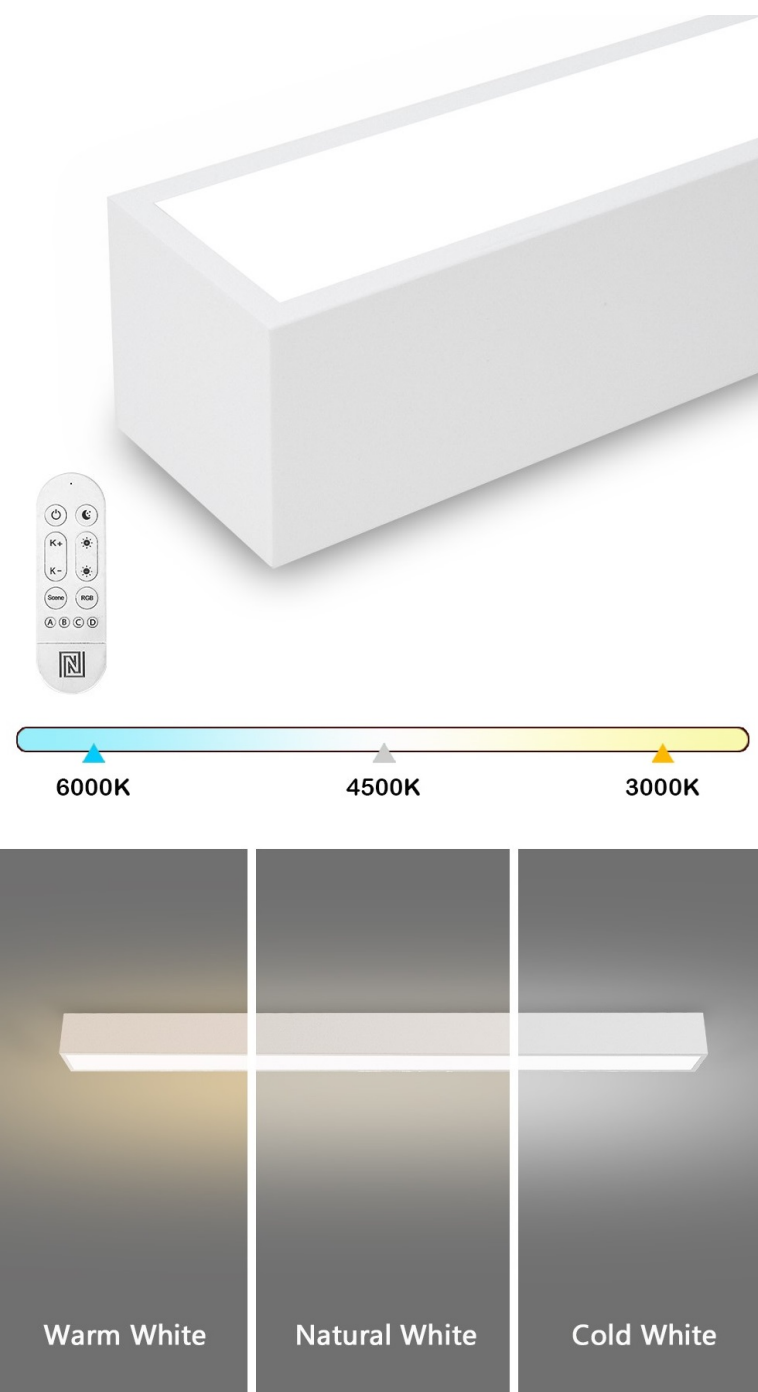

Stav: Nové zboží

Popis

IMMAX NEO LITE LUNGO SMART - osvětlení pro každou chytrou domácnost

Chytré stropní svítidlo IMMAX NEO LITE LUNGO SMART pro osvětlení domácnosti. Svým **štíhlým a elegantním designem** je vhodné pro umístění do různých obytných místností, chodby, a dokonce i kanceláře. Disponuje funkcí **stmívání** a **nastavitelné barevné teploty v rozmezí 3000-6000 K**, díky čemuž produkuje teplé až studené bílé světlo. Vytvoří tak osvětlení jak pro večerní relax, tak pro pracovní nasazení a soustředěný výkon.

Poskytne vám správné světlo pro široké spektrum činností během celého dne. **Smart osvětlení IMMAX NEO LITE LUNGO**

Ize ovládat pomocí **dálkového ovladače**, který je součástí balení, nebo skrze **mobilní aplikaci IMMAX NEO PRO** v smartphonu či tabletu. Díky tomu tak můžete světlo ovládat odkudkoli a vytvořit si přívětivé osvětlení ještě před příchodem domů. Případně vytvořit zdání přítomnosti a jednoduše odradit neinvitované návštěvníky.

IMMAX NEO LITE LUNGO SMART 120 cm bílé

Stropní svítidlo pro chytrou domácnost, které nabízí možnost **výběru odstínu bílé** barvy a dokonale osvětlí interiér. Svítidla LUNGO dodávají prostoru moderní a nadčasově laděný vzhled, který nikdy nezestárne. Tenké, podlouhlé světlo o **délce 120 cm** přináší styl a funkčnost i do úzkých prostorů a je tak vhodnou volbou pro chodby, koupelny nebo kanceláře. Vyspělá technologie ve svítidle, komunikující bezdrátově pomocí **Wi-Fi na protokolu Tuya**, umožní integraci svítidla do aplikace **IMMAX NEO PRO** v mobilním telefonu. Samozřejmostí je kompatibilita s hlasovými asistenty **Amazon Alexa, Google Assistant, Apple Siri**. Součástí balení je také dálkový ovladač.

ZÁKLADNÍ SPECIFIKACE

Příkon: 38 W

Světelný tok: 2882 lm

Barevná teplota: 3000–6000 K

Index podání barev: > 80

Stmívání: ano

Minimální životnost: 50 000 hodin

Materiál: kov + plast