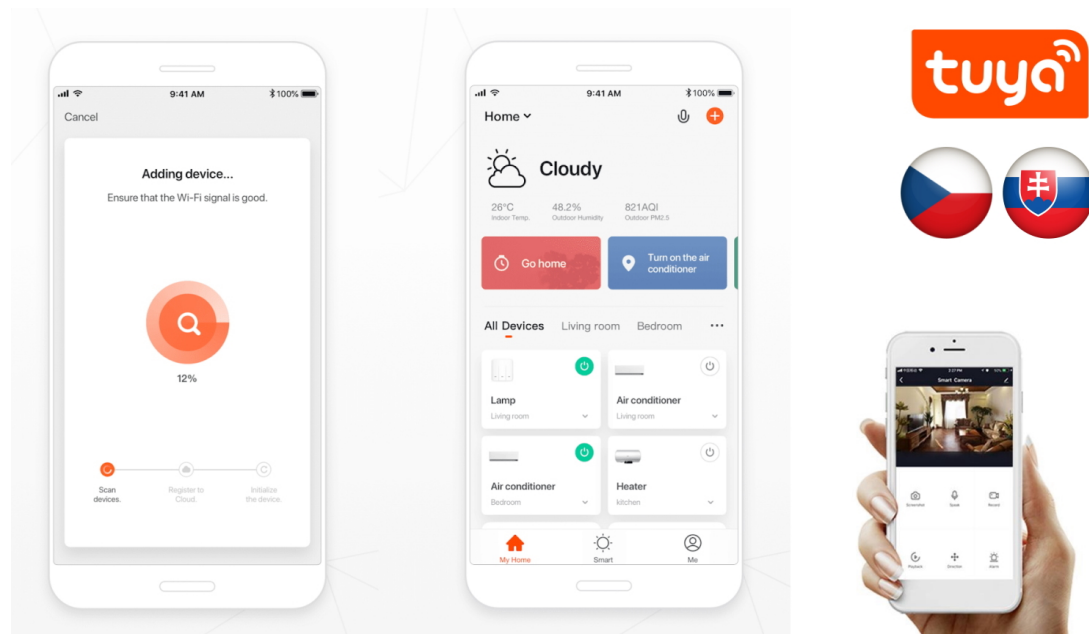

Chytré stropní svítidlo IMMAX NEO LITE LUNGO SMART pro osvětlení domácnosti. Svým **štíhlým a elegantním designem** je vhodné pro umístění do různých obytných místností, chodby, a dokonce i kanceláře. Disponuje funkcí **stmívání** a **nastavitelné barevné teploty v rozmezí 3000-6000 K**, díky čemuž produkuje teplé až studené bílé světlo. Vytvoří tak osvětlení jak pro večerní relax, tak pro pracovní nasazení a soustředěný výkon.

Poskytne vám správné světlo pro široké spektrum činností během celého dne. **Smart osvětlení IMMAX NEO LITE LUNGO**

Ize ovládat pomocí **dálkového ovladače**, který je součástí balení, nebo skrze **mobilní aplikaci IMMAX NEO PRO** v smartphonu či tabletu. Díky tomu tak můžete světlo ovládat odkudkoli a vytvořit si přívětivé osvětlení ještě před příchodem domů. Případně vytvořit zdání přítomnosti a jednoduše odradit nezanvané návštěvníky.

IMMAX NEO LITE LUNGO SMART 120 cm černé

Stropní svítidlo pro chytrou domácnost, které nabízí možnost **výběru odstínu bílé** barvy a dokonale osvětlí interiér. Svítidla LUNGO dodávají prostoru moderní a nadčasově laděný vzhled, který nikdy nezestárne. Tenké, podlouhlé světlo o **délce 120 cm** přináší styl a funkčnost i do úzkých prostorů a je tak vhodnou volbou pro chodby, koupelny nebo kanceláře. Vyspělá technologie ve svítidle, komunikující bezdrátově pomocí **Wi-Fi na protokolu Tuya**, umožní integraci svítidla do aplikace **IMMAX NEO PRO** v mobilním telefonu. Samozřejmostí je kompatibilita s hlasovými asistenty **Amazon Alexa, Google Assistant, Apple Siri**. Součástí balení je také dálkový ovladač.