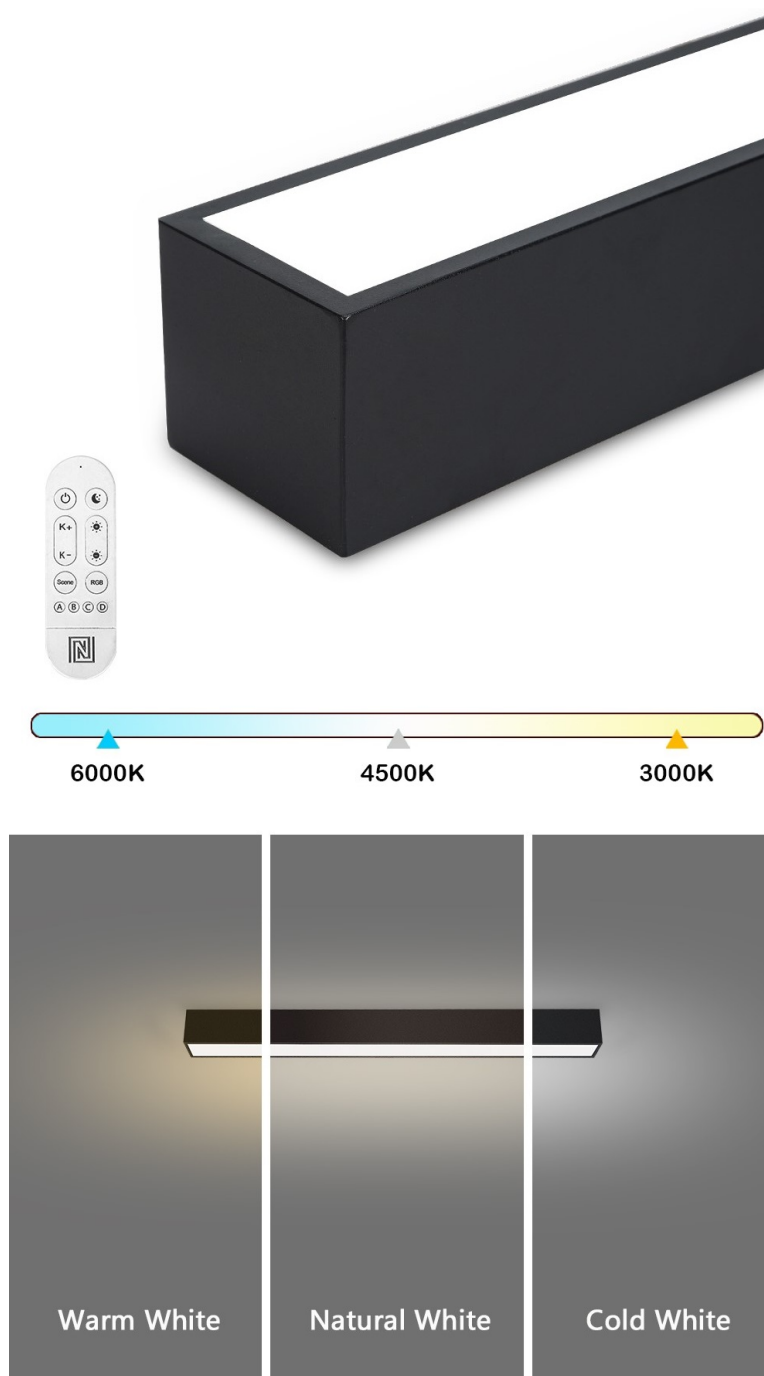

IMMAX NEO LITE LUNGO SMART 58CM ČERNÉ

| | |
|--------------|---|
| Cena celkem: | 1 799 Kč (bez DPH: 1 487 Kč) |
| Běžná cena: | 1 979 Kč |
| Ušetříte: | 180 Kč |
| Kód zboží: | OSVIMM1406 |
| Part No.: | 07254L |
| Záruka: | 24 měs. |
| Stav: | Nové zboží |

Popis

IMMAX NEO LITE LUNGO SMART - osvětlení pro každou chytrou domácnost

Chytré stropní svítidlo IMMAX NEO LITE LUNGO SMART pro osvětlení domácnosti. Svým **štíhlým a elegantním designem** je vhodné pro umístění do různých obytných místností, chodby, a dokonce i kanceláře. Disponuje funkcí **stmívání** a **nastavitelné barevné teploty v rozmezí 3000-6000 K**, díky čemuž produkuje teplé až studené bílé světlo. Vytvoří tak osvětlení jak pro večerní relax, tak pro pracovní nasazení a soustředěný výkon.

IMMAX NEO LITE LUNGO SMART 58 cm černé

Stropní svítidlo pro chytrou domácnost, které nabízí možnost **výběru odstínu bílé** barvy a dokonale osvětlí interiér. Svítidla LUNGO dodávají prostoru moderní a nadčasově laděný vzhled, který nikdy nezestárne. Tenké, podlouhlé světlo **o délce 58 cm** přináší styl a funkčnost i do úzkých prostorů a je tak vhodnou volbou pro chodby, koupelny nebo kanceláře. Vyspělá technologie ve svítidle, komunikující bezdrátově pomocí **Wi-Fi na protokolu Tuya**, umožní integraci svítidla do aplikace **IMMAX NEO PRO** v mobilním telefonu. Samozřejmostí je kompatibilita s hlasovými asistenty **Amazon Alexa, Google Assistant, Apple Siri**. Součástí balení je také dálkový ovladač.

ZÁKLADNÍ SPECIFIKACE

Příkon: 20 W

Světelný tok: 1520 lm

Barevná teplota: 3000–6000 K

Index podání barev: > 80

Stmívání: ano

Minimální životnost: 50 000 hodin

Materiál: kov + plast