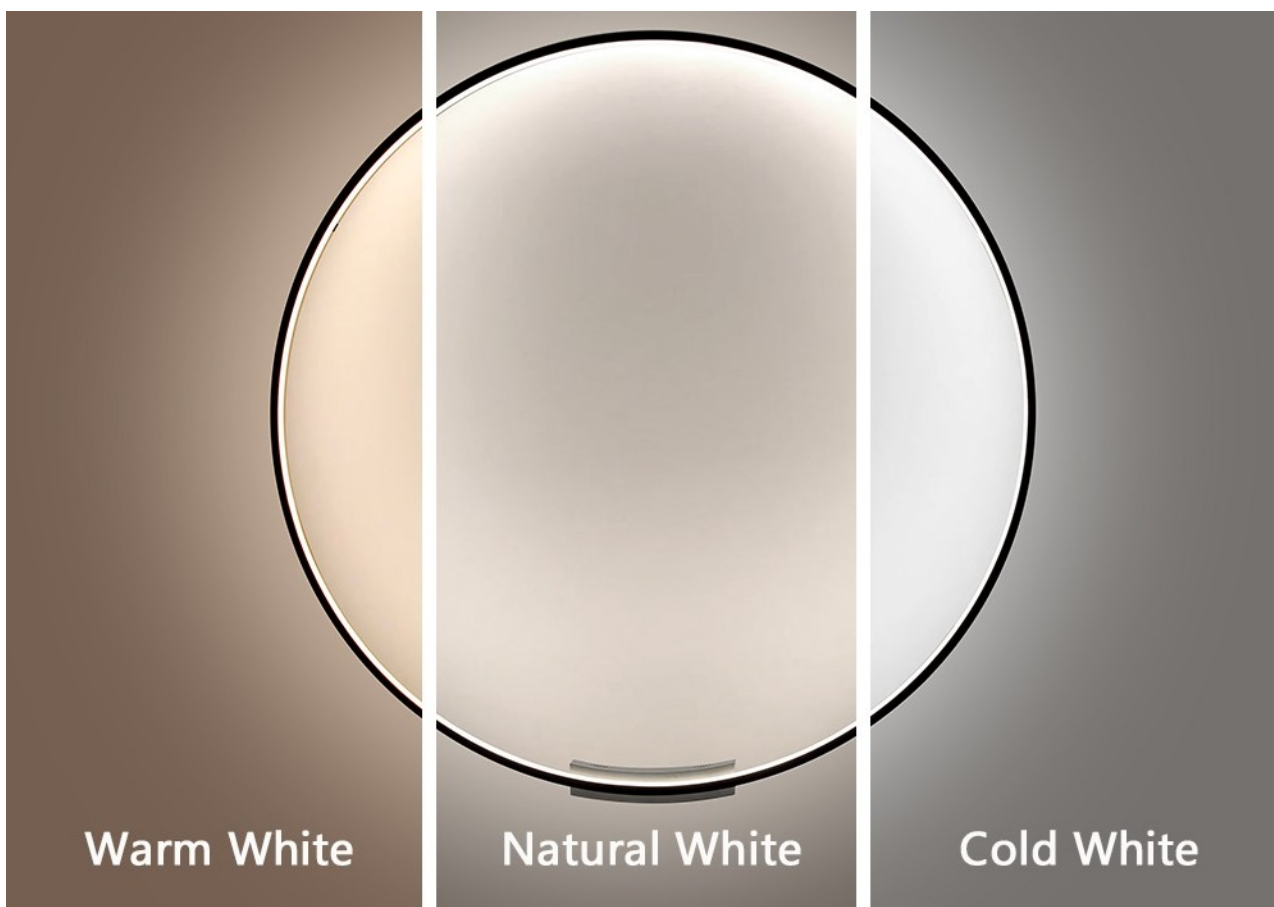

Stav: Nové zboží

Popis

Moderní domov s osvětlením IMMAX NEO FINO

Kruhové svítidlo IMMAX NEO FINO je nejenom praktickým, ale také stylovým doplňkem do vaší domácnosti. Kombinuje **elegantní kruhový design s flexibilní montáží** na stěnu nebo strop. Díky funkci **stmívání** a nastavení rozsahu **barevné teploty 2700-6500 K** vykouzlíte doma osvětlení pro jakoukoli příležitost - pro večerní odpočinek a relax i povzbuzující světlo pro podporu soustředění a práci.

IMMAX NEO FINO 80 cm 50 W

Stylové a štíhlé kruhové světlo v černé barvě, které poskytuje moderní a sofistikované osvětlení pro váš interiér. Světlo FINO je díky svému všestrannému designu vhodné pro montáž na **zed' i strop**, což vám poskytuje flexibilitu v jeho umístění. Navíc **svítí směrem dovnitř** a tedy neoslňuje. Umožňuje přizpůsobit jak intenzitu, tak i teplotu světla od teplé po studenou bílou. Svítidlo lze propojit s chytrou bránou **IMMAX NEO** a ovládat tak celou síť domácích světelných zdrojů skrze dálkový ovladač či aplikaci v mobilním telefonu. Dálkový ovladač **Zigbee 3.0** je součástí balení. Systém je **kompatibilní s iOS, Android, Amazon Alexa, Apple Siri, Google Assistant, Tuya, Philips HUE či Somfy**.