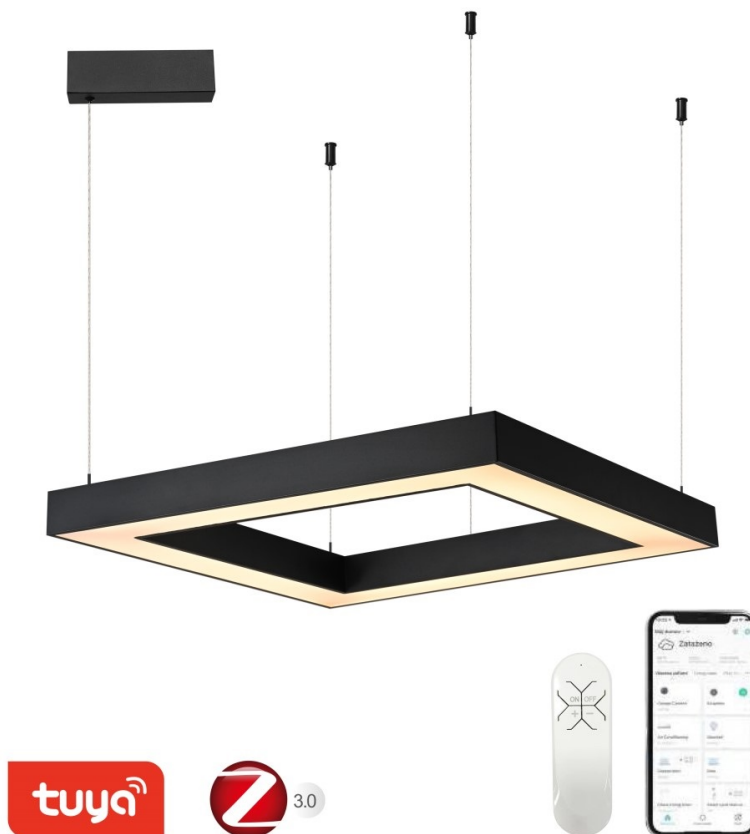

IMMAX NEO CANTO SLIM 60W ČERNÉ

Cena celkem:	6 999 Kč
	(bez DPH: 5 784 Kč)
Běžná cena:	7 699 Kč
Ušetříte:	700 Kč
Kód zboží:	OSVIMM1389
Part No.:	07173L
Záruka:	36 měs.
Stav:	Nové zboží

Popis

IMMAX NEO CANTO SLIM - moderní stropní svítidlo pro náročné

LED svítidlo IMMAX NEO CANTO SLIM potěší fanoušky technických tvarů a moderního designu. Disponuje **pevným závěsným systémem** a hodí se do každého interiéru. Podporuje **barevnou teplotu v rozsahu 3000-6000 K**, takže získáte osvětlení jak pro chvíle relaxace, tak plného pracovního nasazení. **Funkce stmívání** vytvoří optimální atmosféru pro každou příležitost.

Světlo svítidlo IMMAX NEO CANTO SLIM umožňuje **bezdrátovou komunikaci na protokolu ZigBee 3.0**, díky čemuž můžete tento model integrovat do chytrého systému celého domu a ovládat světelné zdroje pomocí **dálkového ovladače**, případně skrze **mobilní aplikaci Immax NEO PRO**.

IMMAX NEO CANTO SLIM 60 W černé

Závěsné stropní LED svítidlo pro chytrou domácnost osvětlí interiér a **možnost výběru odstínu bílé barvy** dokonale dokreslí atmosféru. Podporuje bezdrátový komunikační protokol **ZigBee 3.0**. Ten umožňuje ovládání celé sítě domácích světelných zdrojů skrze přiložený **dálkový ovladač** či aplikaci **Immax NEO PRO** v mobilním telefonu. Tato svítidla jsou vhodná do systému osvětlení **Immax NEO, Tuya či Philips HUE a dalších**. Samozřejmostí je kompatibilita s hlasovým ovládáním přes Amazon Alexa, Google Assistant nebo Apple Siri.