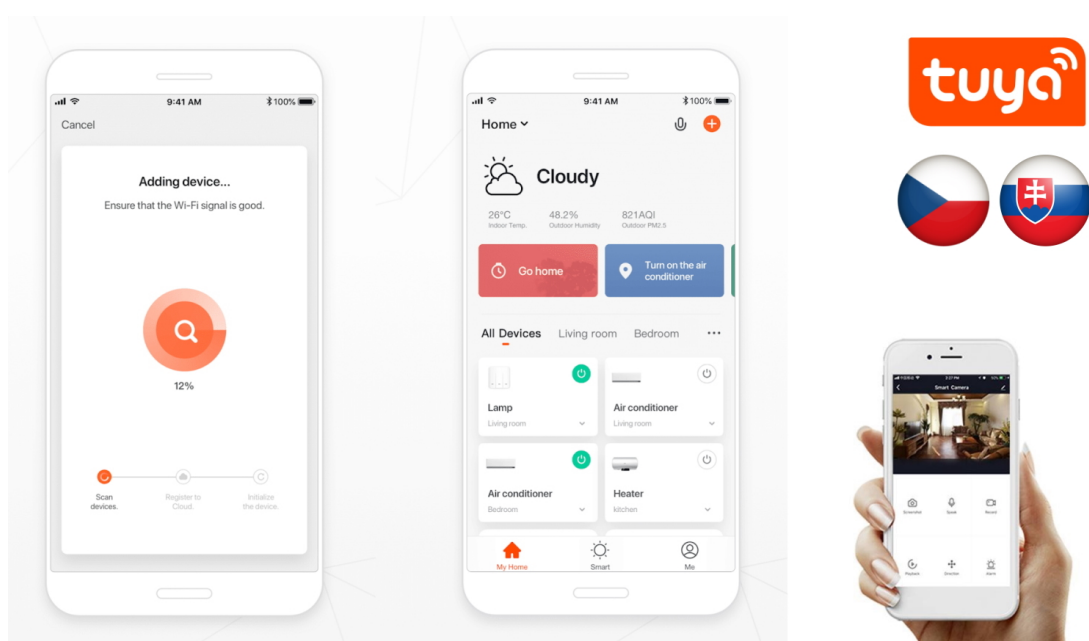

LED svítidlo IMMAX NEO CANTO SLIM potěší fanoušky technických tvarů a moderního designu. Disponuje **pevným závěsným systémem** a hodí se do každého interiéru. Podporuje **barevnou teplotu v rozsahu 3000-6000 K**, takže získáte osvětlení jak pro chvíle relaxace, tak plného pracovního nasazení. **Funkce stmívání** vytvoří optimální atmosféru pro každou příležitost.

Světlo svítidlo IMMAX NEO CANTO SLIM umožňuje **bezdrátovou komunikaci na protokolu ZigBee 3.0**, díky čemuž můžete tento model integrovat do chytrého systému celého domu a ovládat světelné zdroje pomocí **dálkového ovladače**, případně skrze **mobilní aplikaci Immax NEO PRO**.

IMMAX NEO CANTO SLIM 60 W černé

Závěsné stropní LED svítidlo pro chytrou domácnost osvětlí interiér a **možnost výběru odstínu bílé barvy** dokonale dokreslí atmosféru. Podporuje bezdrátový komunikační protokol **ZigBee 3.0**. Ten umožňuje ovládání celé sítě domácích světelných zdrojů skrze přiložený **dálkový ovladač** či aplikaci **Immax NEO PRO** v mobilním telefonu. Tato svítidla jsou vhodná do systému osvětlení **Immax NEO, Tuya či Philips HUE a dalších**. Samozřejmostí je kompatibilita s hlasovým ovládáním přes Amazon Alexa, Google Assistant nebo Apple Siri.