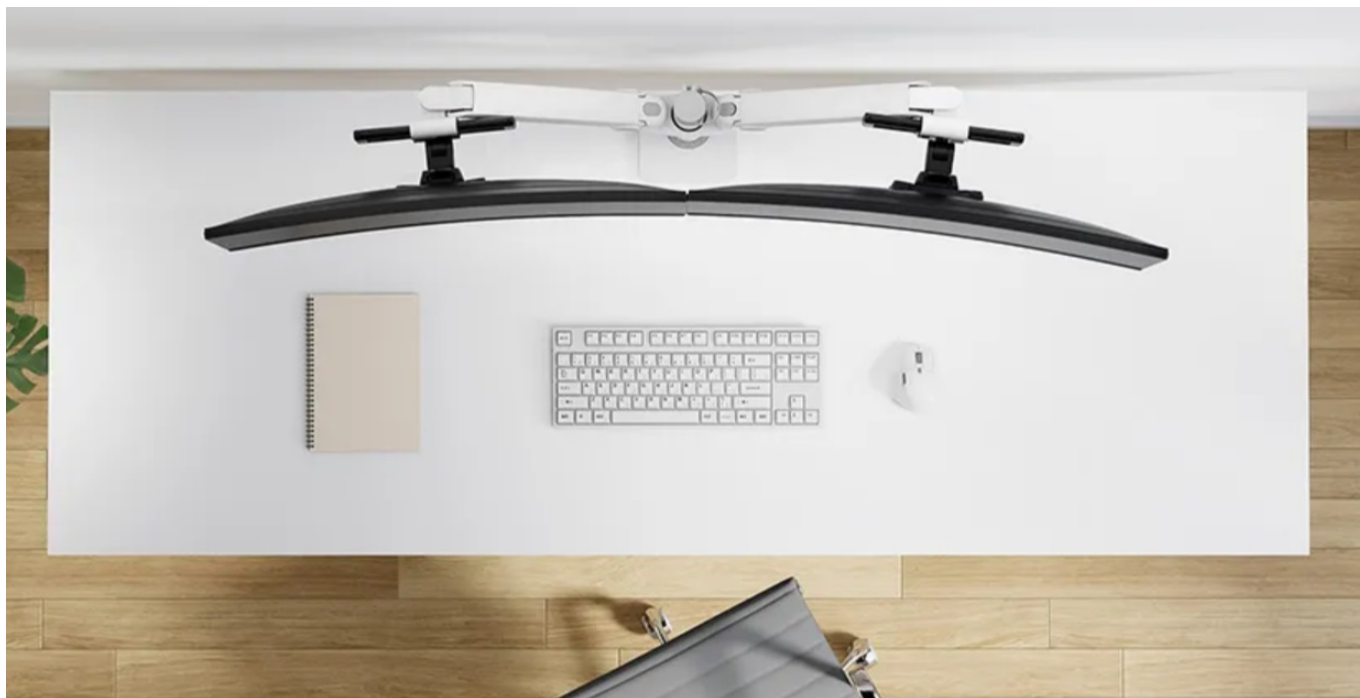

## Stolní držák Neomounts DS65S-950WH2 - promyšlená ergonomie za pracovním stolem

**Stolní držák Neomounts DS65S-950WH2**, se kterým si snadno přizpůsobíte svůj pracovní prostor s dvojicí monitorů. Držák je vhodný **pro uchycení plochých i prohnutých displejů s úhlopříčkou 24" až 34"** o hmotnosti až 22 kg (2x 11 kg). Konstrukce umožňuje **naklápění, otáčení i rotaci** obrazovky, díky čemuž výrazně podpoří pracovní **ergonomii** a každodenní pohodlí během sezení u počítače. Samozřejmostí je rovněž **nastavení výšky**. Komplexní nastavení pozice vám umožní sledování obrazu v optimálním úhlu a poloze.

S **držákem Neomounts DS65S-950WH2** tak předejdete zvýšené námaze citlivých částí těla, jako jsou záda nebo krk, jejich zatuhnutí a bolesti. Provedení z kvalitních materiálů zajišťuje robustnost a dlouhou životnost celého držáku. Potěší také **integrovaný systém správy kabelů**, který slouží k lepší organizaci kabeláže. Součástí balení je svorka i průchodka pro snadnou instalaci.

### Neomounts DS65S-950WH2

Plně pohyblivý stolní držák pro dva ploché nebo zakřivené monitory s úhlopříčkou **24" až 34"** a maximální hmotností **22 kg (2 × 11 kg)**. Všestranná technologie naklápění, otáčení a rotace umožňuje vytvořit optimální pozorovací úhel. Držák má nastavitelnou výšku **0-54,2 cm**, hloubku **12,1-45,5 cm** a je vhodný pro obrazovky, které odpovídají vzoru otvorů **VESA 75 x 75 až 100 x 100 mm**. Potěší také systém pro úhledné vedení kabelů. Balení obsahuje stolní svorku i průchodku.

### ZÁKLADNÍ SPECIFIKACE

**Velikost obrazovky:** 24-34"

**Nosnost:**

celkem 22 kg (11 kg/displej) pro plochý monitor  
celkem 18 kg (9 kg/displej) pro zakřivený monitor

**Maximální poloměr zakřivení monitoru:** 1500 R