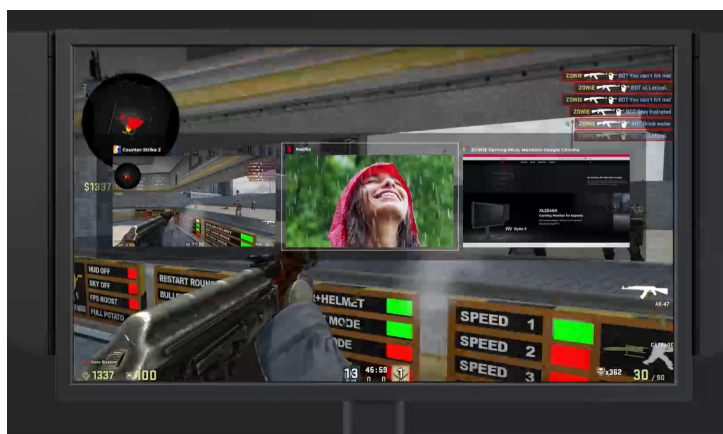

## ZOWIE by BenQ XL2566X+ - rychlé reakce a ostrý obraz pro profí gaming

**Herní monitor ZOWIE by BenQ XL2566X+** pro turnajová vítězství a e-sporty. Tento model dosahuje nekompromisní rychlosti a čistoty obrazu, díky čemuž si na vás žádný soupeř nepřijde. **Displej s úhlopříčkou 24,1"** produkuje ostrý obraz v **rozlišení Full HD** a vykresluje jasný a detailní obraz pro nekompromisní zachycení nepřátel.

Speciálně navržený **panel Fast TN** je ideální pro e-sporty a dynamickou herní akci. Ve spojení s **exkluzivní technologií DyAc 2** podporuje čistý pohyb a perfektní vizuální zážitky. **Herní monitor ZOWIE by BenQ XL2566X+** je vybaven řadou barevných režimů. Ke změně režimu dochází automaticky na základě detekce obsahu na obrazovce.

## OLED (QHD)

### ZOWIE by BenQ XL2566X+

Monitor s úhlopříčkou **24,1"** stvořený pro hry a zábavu. Full HD rozlišení **1920 × 1080** obrazových bodů, obnovovací frekvence **400 Hz**, technologie **Adaptive-Sync** a doba odezvy **1 ms** zaručí, že vám neunikne jediný detail. Použitá technologie **TN** nabízí pozorovací úhly **170°** horizontálně a **160°** vertikálně. Otočný podstavec a **výšková stavitelnost** umožní optimální nastavení polohy. Exkluzivní technologie **Color Vibrance** umožňuje přidat požadovanou úroveň sytosti, která pomáhá odlišit malé cíle od pozadí. Mezi další přednosti patří **S-Switch** pro snadné nastavení a podpora **technologie DyAc 2**. Monitor disponuje také speciálním režimem **Low Blue Light**, který šetří vaše oči tím, že redukuje vyzařování modrého světla. Stejně tak pomáhá technologie **Flicker Free**, která potlačuje blikání obrazovky a umožňuje vám tak hrát déle bez náročného zatížení očí.