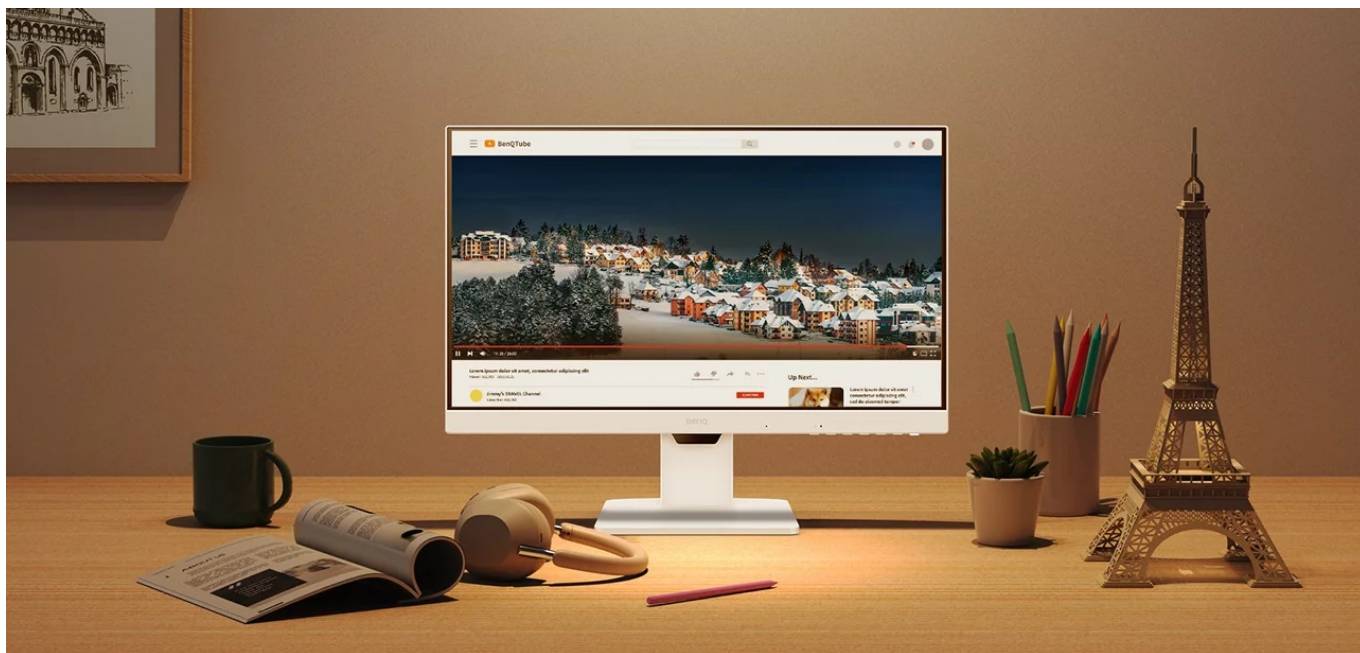

### BenQ GW2486TC - produktivita a ochrana očí v ergonomickém designu

Pustte se do práce s **monitorem BenQ GW2486TC**, který se přizpůsobí vašim požadavkům. Připojte periferní zařízení pomocí **portu USB-C**, nabíjejte jej během činnosti a dodejte svojí kancelář na flexibilitě. **Ergonomická konstrukce** umožní nastavit obrazovku do požadované výšky nebo úhlu. **Výškově nastavitelný stojan s funkcí Pivot** je navržen tak, abyste po celý den měli optimální pohodlí. **Displej s úhlopříčkou 23,8 palců** přináší dostatek prostoru pro sledování aplikací, dokumentů, webových stránek a dalších projektů ve Full HD rozlišení.

## BenQ GW2486TC

LED monitor s úhlopříčkou **23,8"** disponující Full HD rozlišením **1920 × 1080** obrazových bodů s poměrem stran **16 : 9**. Nabízí jas **250 cd/m<sup>2</sup>**, kontrastní poměr **1300 : 1**, dobu odezvy **5 ms** a pokrytí 99 % sRGB barevné palety. Pozorovací úhly **178° horizontálně i vertikálně** zaručí skvělou viditelnost z jakéhokoliv úhlu. K dispozici jsou také **dva porty USB 3.0** a port **USB-C**, který umožňuje kromě přenosu videa také napájení připojených zařízení pomocí technologie Power Delivery až do 65 W. Potěší také vestavěné **reproduktory** s celkovým výkonem 4 W, podpora technologie Daisy Chain (MST), výškově nastavitelný stojan a funkce **Pivot**, která umožňuje otočení obrazovky o 90°.