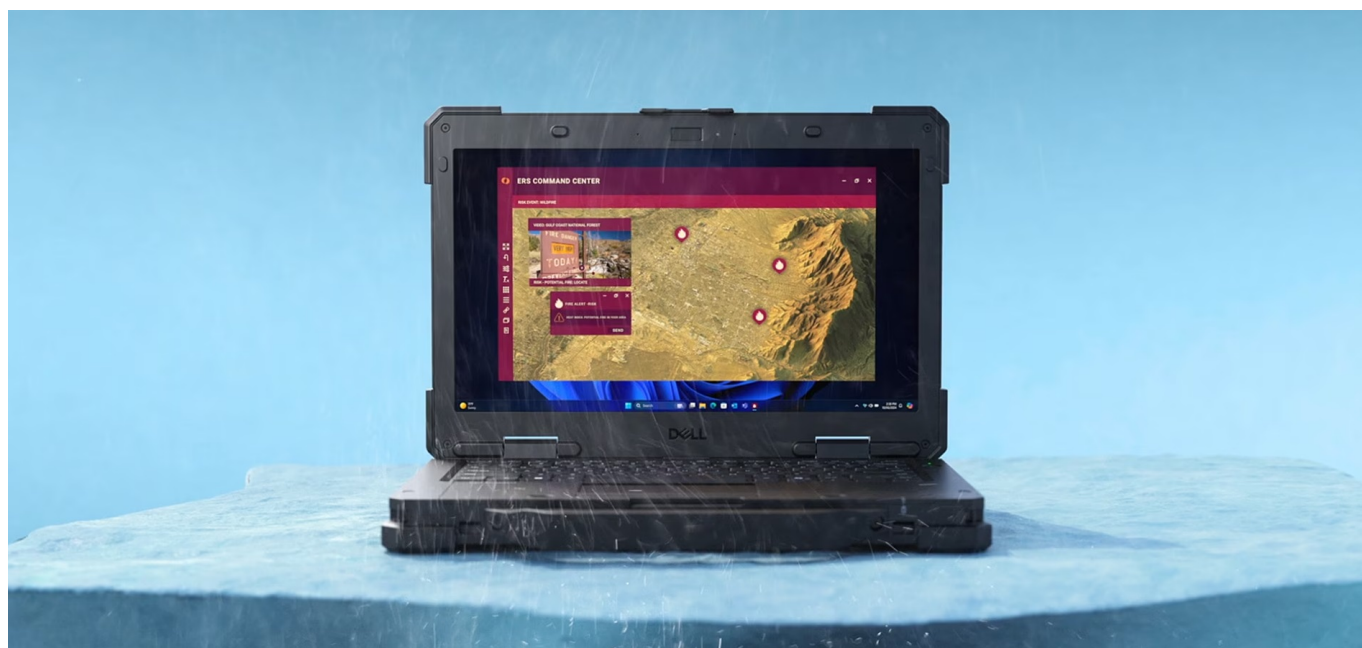

## Notebook Dell Latitude Pro Rugged 13 - do terénu s AI

**Dell Latitude Pro Rugged 13** vám přináší výkon umělé inteligence v outdoorovém notebooku, se kterým můžete vyrazit kamkoli. Je vybaven **12jádrovým procesorem Intel Core Ultra 5 135U**, který doplňuje podpora **Microsoft Copilot** a výpočetní jednotka pro plynulý provoz nástrojů AI v jakýchkoliv podmínkách. CPU spolu se **16GB RAM** zajišťují výkon pro efektivní výpočty náročných aplikací a **multitasking**. Během vysoké pracovní zátěže je tak zajištěna rychlá odezva a bezproblémový provoz. **Notebook Dell Latitude Pro Rugged 13** nabízí kompaktní **13,3palcovou dotykovou obrazovku** pro intuitivní ovládání a přímou správu softwaru. Díky vysokému jasů je **ideální pro práci ve venkovním prostředí a i za slunného dne** je obsah na obrazovce dobře viditelný a čitelný. Do terénu se hodí také **velkokapacitní baterie vyměnitelná za provozu**.

## Testováno v extrémních podmínkách

**Notebook Dell Latitude Pro Rugged 13** má pro strach uděláno. **Odolná konstrukce** se vypořádá s pády, extrémními teplotami a dalším nepříznivým vnějším vlivům, jako je voda či prach. Svou pevnou konstrukcí je zaměřen na **práci ve velmi náročném terénu** a jen tak ho něco nerozhodí. Je vhodný pro práci v záchranných či bezpečnostních složkách, stavebnictví a dalších mobilních profesích. Výbava obsahuje například **podsvícenou klávesnici** pro komfortní činnost i za

slabého osvětlení nebo integrovanou **Full HD IR webkameru** pro bezpečnou komunikaci.

**Nástroj Microsoft Copilot** vám zprostředkuje možnosti umělé inteligence v jednoduchém a praktickém balení. S pomocí tohoto nástroje bude každý váš pracovní den jednodušší. Umožní vám například tvorbu hlášení, reportů a dokumentů nejrůznějšího druhu, uplatní se při rešerších, tvorbě vizuálního obsahu a jakékoli práci s informacemi – zkrátka vše, co vaše povolání vyžaduje.