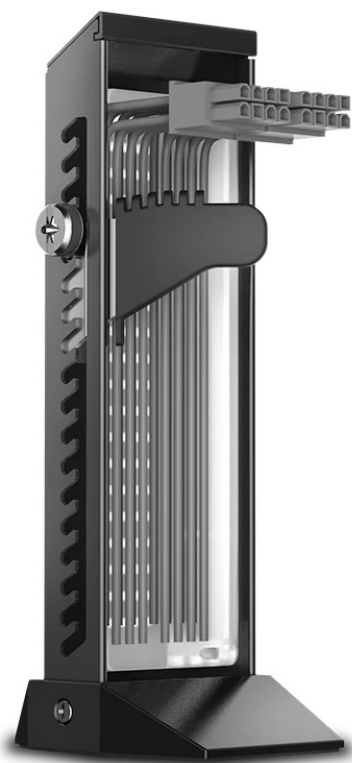

## DEEPCOOL DP-GH01-ARGB

Cena celkem:	<b>333 Kč</b> <b>(bez DPH: 275 Kč)</b>
Běžná cena:	<b>366 Kč</b>
Ušetříte:	<b>33 Kč</b>
Kód zboží:	ACCDPC1025
Part No.:	DP-GH01-ARGB
Záruka:	24 měs.
Stav:	Nové zboží

#### Držák DEEPCOOL DP-GH01-ARGB - grafická karta tam, kde má být

Držák na grafické karty DEEPCOOL DP-GH01-ARGB s **přizpůsobitelným RGB LED osvětlením**. Vyznačuje se prémiovou konstrukcí z kovového rámu a plastové základny s metalickou barvou, díky čemuž je dostatečně **robustní** a stylový na pohled. Provedení umožňuje skrytí nevzhledných kabelů, takže na pohled je sestava úhledná a elegantní.

Navíc díky **modulárnímu designu** je instalace rychlá a jednoduchá. Díky precizně odvedené konstrukci nabízí držák DEEPCOOL DP-GH01-ARGB **nosnost až 5 kg** a uchytlí i velmi těžké grafické karty. **Mechanismus pilových zubů** vám umožní nastavit kartu do optimální výšky a podporuje kompatibilitu s celou řadou modelů.

### DEEPCOOL DP-GH01-ARGB

Stojan na grafickou kartu nabízející **nosnost až 5 kg** a devět adresovatelných **RGB LED** světel poskytuje plné osvětlení pro vaši sestavu a lze jej synchronizovat s dalšími 5V ADD-RGB zařízeními pomocí základní desky. Konstrukce s unikátně navrženým **kovovým rámem** a plastovou základnou zajišťuje spolu s jedinečnou funkcí skrytí kabelů čistý a vytříbený vzhled. Stojan využívá mechanismus nastavení pomocí pilových zubů a také konstrukci s dvěma montážními otvory. Kombinace obou **umožňuje jemné nastavení výšky** ve třech stupních:  $\pm 3,3/6,7/10$  mm.