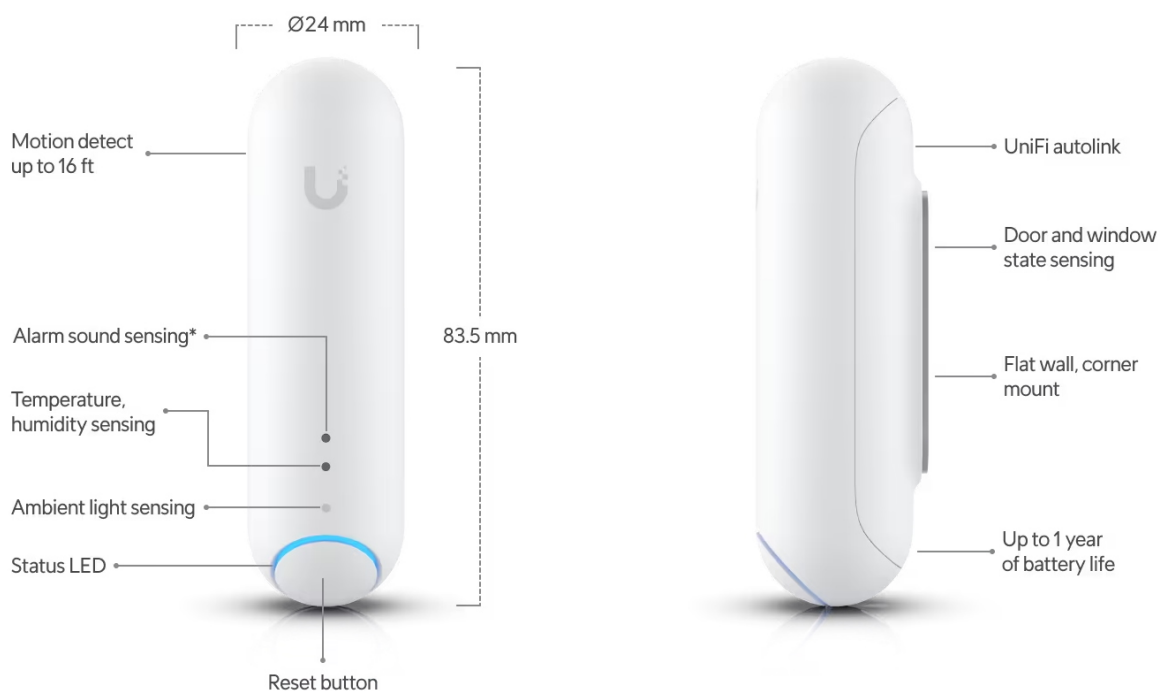

Napájení: Li-ion baterie CR123A

Rozměry: 83,5 × 24 × 24 mm

Barva: bílá

Manuál (montážní návod):

dl.ui.com/qig/up-sense-3

Datasheet:

<https://dl.ui.com/ds/up-sense_ds>

---

*Based on UL217 and UL2034 alarm patterns.