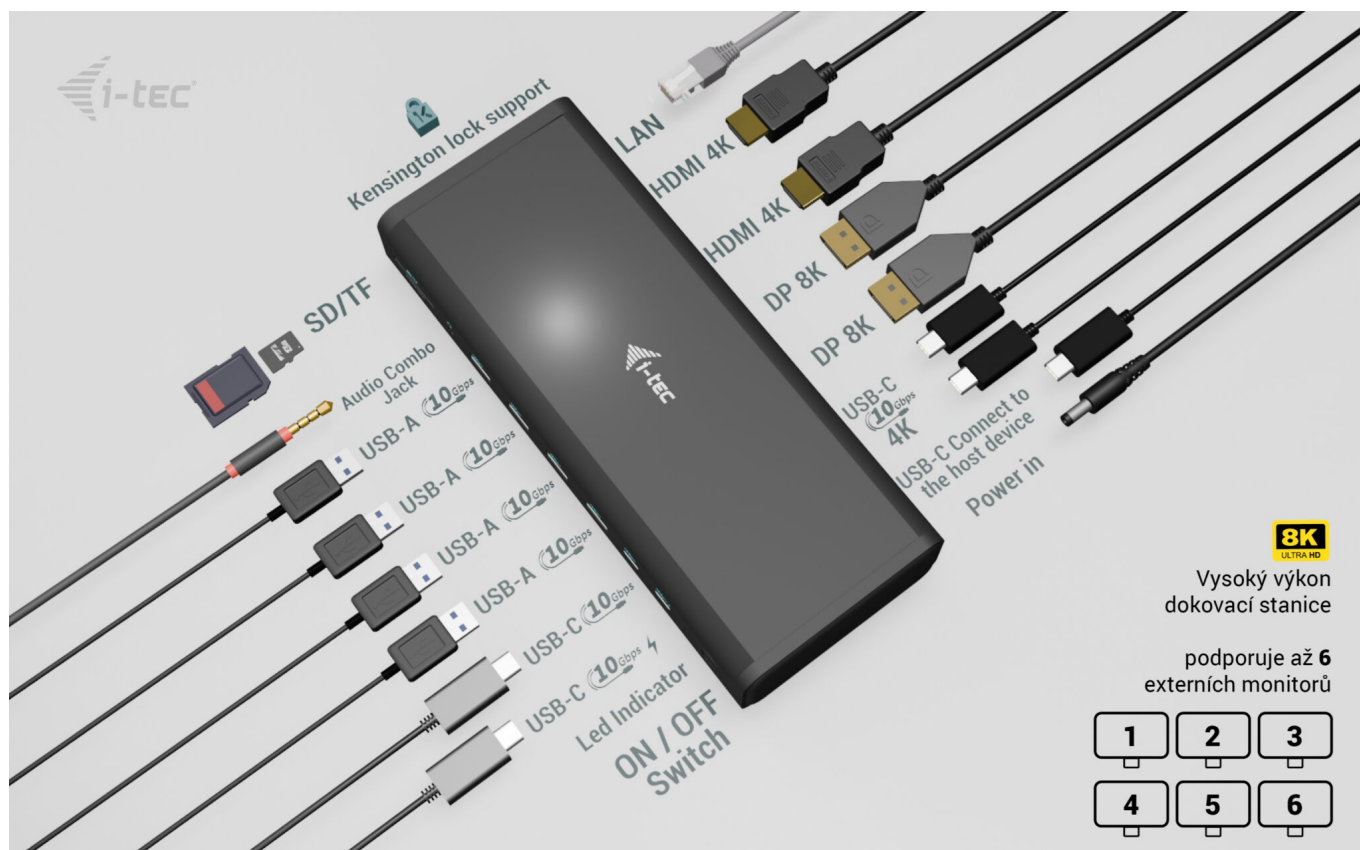

Stav: Nové zboží

Popis

I-TEC Universal 6x 4K Display Docking Station 140 W - maximální produktivita a flexibilita

S **dokovací stanicí I-TEC Universal** získáte nepřehledné možnosti konektivity pro vaše zařízení. Je navržena pro **připojení širokého spektra periferií** a vytvoření profesionální pracovní stanice. Nabízí **celkem 16 portů**, které pojmu vše, co potřebujete pro náročnou práci.

I-TEC Universal 6x 4K Display Docking Station 140 W podporuje připojení **až 6 monitorů**, díky čemuž bezprecedentně rozšíří vaši pracovní plochu. Podporuje maximální rozlišení 8K u dvojice monitorů, případně 6 monitorů v rozlišení 4K. Dokovací stanice je kompatibilní s celou řadou moderních notebooků skrze **porty USB-A, USB-C, Thunderbolt 3 nebo 4**, a dokonce **USB4**.

SUPERRYCHLÝ
přenos dat
až 10 Gbps

— 20x rychlejší než USB 2.0

I-TEC Universal 6x 4K Display Docking Station 140 W

Dokovací stanice umožňuje připojit notebook, tablet nebo smartphone k dalším monitorům a hardwaru. K počítači či notebooku se připojuje pomocí **USB-C portu s podporou Thunderbolt 3/4 a USB4**. Na podporovaných zařízeních je tak schopna přenášet i napájení až **140 W** v případě protokolu PD 3.1 nebo až 100 W u protokolu PD 3.0. K dokovací stanici je možné připojit současně **šest 4K monitorů při 60 Hz**. Vysokorychlostní přístup k internetu lze realizovat skrze přítomný **RJ-45** port. Pro připojení periférií jsou přítomny **čtyři USB-C** a **čtyři USB 3.1** porty. Dokovací stanici lze nainstalovat i dozadu za monitor s podporou **VESA** uchycení díky VESA držáku (není součástí), čímž získáte jak maximální pracovní efektivitu díky rozšiřitelnosti portů, tak i krásně uklizený stůl bez kabelů. Mimo to je k dispozici i **čtečka microSD a SD karet**. Pro připojení sluchátek či mikrofону pak slouží **kombinovaný 3,5 mm konektor**. Potěší také **slot pro bezpečnostní zámek** a vypínač dokovací stanice pro maximální úsporu elektrické energie.