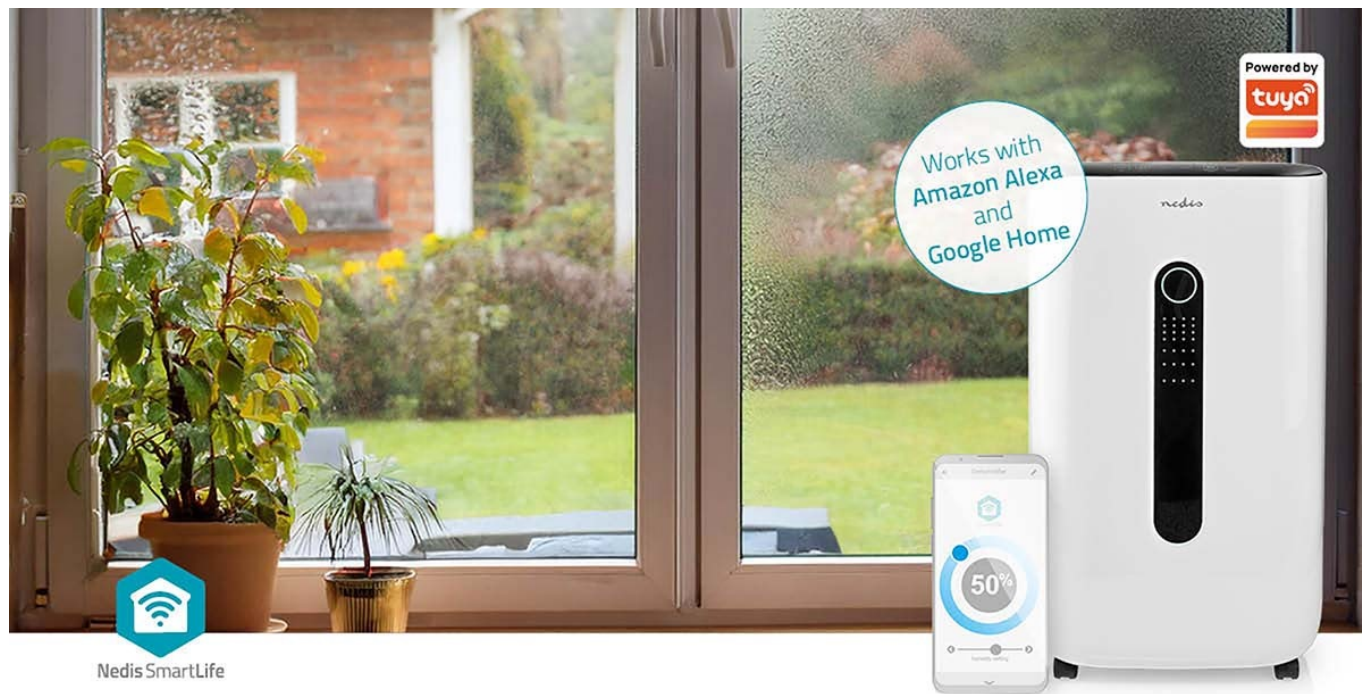

### Nedis DEHU20WTW - pomoc do vlhkého interiéru

**Odvlhčovač Nedis DEHU20WTW** pro zlepšení klimatu ve vašem interiéru. Dokáže snížit vlhkost v místnosti, a tak efektivně zabránit tvorbě plísní a množení mikrobů. Disponuje **5 provozními režimy**, které se přizpůsobí rozmanitým místnostem a potřebám - například při sušení prádla nebo třeba jen pobytu v pokoji. Nepřetržitý režim kontinuálně zajistí optimální vlhkost v interiéru při nízkých otáčkách. Při vysoké vlhkosti oceníte **režim Max+**, díky kterému vyvine odvlhčovač **Nedis DEHU20WTW** maximální výkon a rychle odvede přebytečnou vlhkost.

Uplatní se také jako ventilátor a v režimu větrání vytváří příjemný vánek. **Zařízení Nedis DEHU20WTW** pojme až 20 litrů vody ze vzduchu za jeden den, přičemž po naplnění nádrže se proces odvlhčování pozastaví, dokud nebude prázdná. Odvlhčovač lze také vypustit trvale s pomocí vypouštění hadice. Mezi další přednosti patří podpora **bezdrátového připojení pomocí Wi-Fi** a možnost ovládání pomocí **mobilní aplikace Nedis SmartLife**.