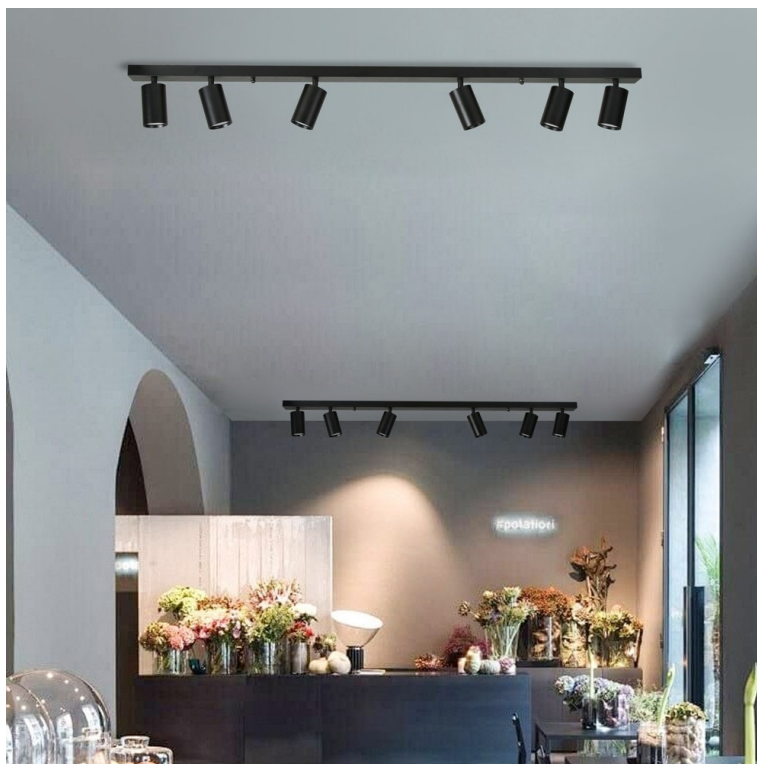

Stav: Nové zboží

Popis

IMMAX NEO LITE PUNTO-6 SMART - Smart světlo, které šetří energii

Chytré osvětlení IMMAX NEO LITE PUNTO-6 SMART do každé moderní domácnosti. Vyznačuje se **elegantním designem**, který se skvěle hodí do jakékoli místnosti - kuchyně, obývacího pokoje, ložnice nebo třeba na chodbu. Díky podpoře chytrých technologií světlo IMMAX NEO LITE PUNTO-6 SMART **snadno integrujete do systému Smart domu**. Chytrou LED žárovku můžete **jednoduše ovládat pomocí mobilní aplikace** (Android i iOS), případně lze využít také **hlasové asistenty** Amazon Alexa, Apple Siri nebo Google Assistant.

Ovládejte **nastavení jasu nebo barevné teploty** a přizpůsobte osvětlení podle své nálady nebo situace. **Barva světla RGB a přechod mezi teplou až studenou bílou** vám umožní snadno vytvořit relaxační nebo romantickou atmosféru, nebo jasně osvětlené prostředí, ve kterém se potřebujete soustředit na práci. **Stropní chytré svítidlo IMMAX NEO LITE PUNTO-6** disponuje **šesticí LED žárovek IMMAX NEO LITE**, které **spotřebovávají méně energie** a jsou ideální pro úsporu nákladů. Potěší také jednoduchá a rychlá instalace.