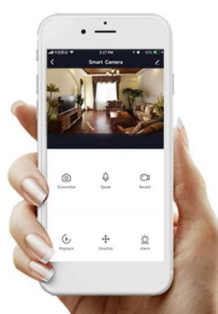

Chytré osvětlení IMMAX NEO LITE PUNTO-4S SMART do každé moderní domácnosti. Vyznačuje se **elegantním designem**, který se skvěle hodí do jakékoli místnosti - kuchyně, obývacího pokoje, ložnice nebo třeba na chodbu. Díky podpoře chytrých technologií světlo IMMAX NEO LITE PUNTO-4S SMART **snadno integrujete do systému Smart domu**. Chytrou LED žárovku můžete **jednoduše ovládat pomocí mobilní aplikace** (Android i iOS), případně lze využít také **hlasové asistenty** Amazon Alexa, Apple Siri nebo Google Assistant.

Ovládejte **nastavení jasu nebo barevné teploty** a přizpůsobte osvětlení podle své nálady nebo situace. **Barva světla RGB a přechod mezi teplou až studenou bílou** vám umožní snadno vytvořit relaxační nebo romantickou atmosféru, nebo jasně osvětlené prostředí, ve kterém se potřebujete soustředit na práci. **Stropní chytré svítidlo IMMAX NEO LITE PUNTO-4S** disponuje **čtveřicí LED žárovek IMMAX NEO LITE**, které **spotřebovávají méně energie** a jsou ideální pro úsporu nákladů. Potěší také jednoduchá a rychlá instalace.

Chytrá, **stmívatelná**, barevná LED žárovka umožňuje **nastavení barvy a jasu** světla dle aktuální potřeby. Kromě **RGB** barevné škály je možné měnit také teplotu světla od teplé až po studenou bílou. Žárovka je založena na bezpečné a spolehlivé bezdrátové komunikaci **Wi-Fi**. Samozřejmostí je kompatibilita se systémy iOS či Android a hlasovým ovládním přes Amazon Alexa, Google Assistant nebo Apple Siri.