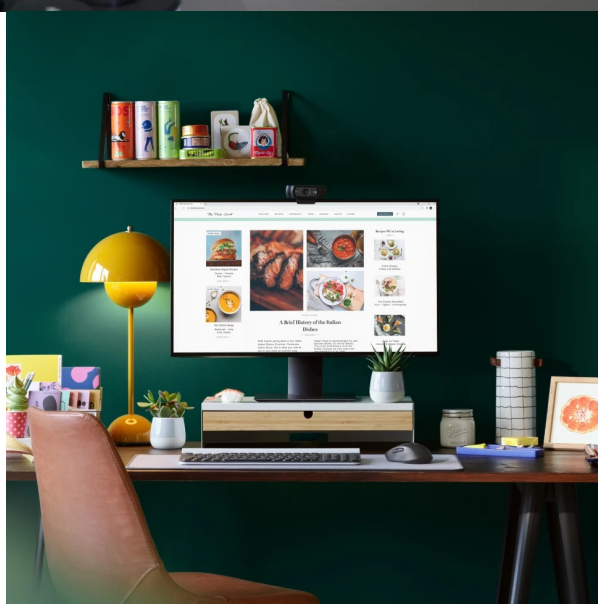

Bezdrátová myš Logitech Signature M650 L je navržena pro vysokou produktivitu a pohodlí během práce na PC. Uplatní se v kanceláři i domácím prostředí a je ideální pro každodenní použití. Díky **ergonomickému designu** podporuje komfortní uchopení, které vám umožní mít každý pracovní úkol, aplikaci nebo tabulku pevně pod kontrolou. Rozměry velikosti L jsou vhodné pro větší ruce. **Bezdrátová myš Logitech Signature M650 L** disponuje standardním rozvržením tlačítek.

Středové kolečko SmartWheel podporuje přesné posuny v dokumentech po jednom řádku nebo rychlé scrollování po dlouhých webových stránkách a feedech sociálních sítí. Díky **technologii SilentTouch** tlačítka myši efektivně redukují zvuk klikání a umožní nerušenou práci v každém prostředí. Bezdrátové připojení myši **Logitech Signature M650 L** zajišťuje rozhraní **Bluetooth**, případně **USB přijímač s 2,4GHz frekvencí** a dosahem až 10 metrů.