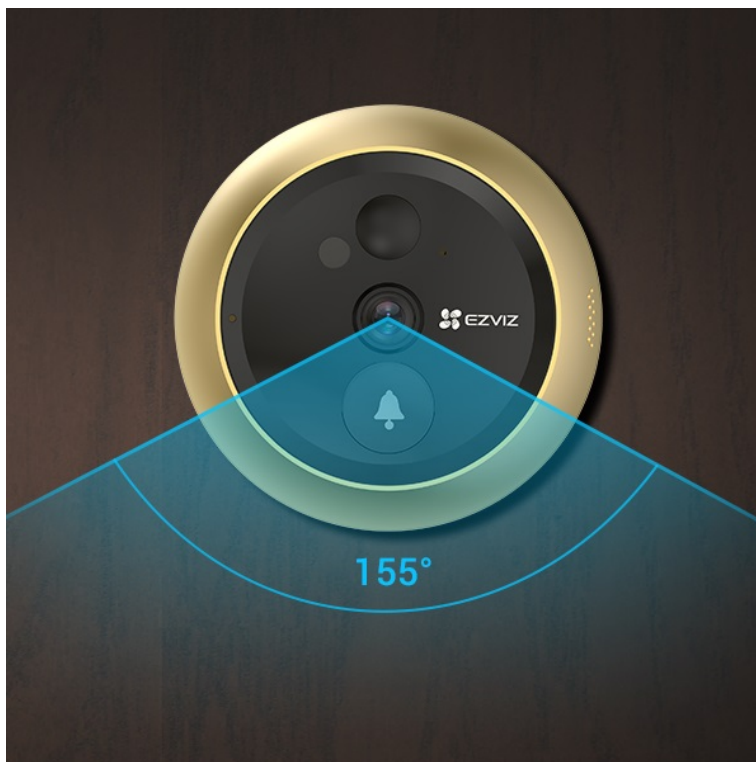

### Videotelefon EZVIZ DP2C - vždy víte, kdo stojí za dveřmi

**Dveřní videotelefon EZVIZ DP2C** pro zvýšení zabezpečení ve vaší chytré domácnosti. S jeho pomocí jednoduše a bezpečně zjistíte, kdo klepe na dveře. Obsahuje **kukátko s kamerou a funkcí zvonku**. Obraz snímá v jasném a detailním **rozlišení Full HD a široké úhly záběru** zachytí velký prostor okolo. **Barevný dotykový displej** kukátka je snadno použitelný a obsluhu zvládne celá rodina. S přehledem nahradí klasické malé kukátko, které nejenom nezachytí mnoho, ale často také vidění zkresluje.

Obrazovku lze také nastavit pro automatické zapnutí při detekci návštěvníka. Díky **bezdrátovému připojení** lze chytrý dveřní **videotelefon EZVIZ DP2C** propojit se smartphonem a skrze mobilní aplikaci monitorovat prostor před dveřmi. Samozřejmostí je **konstrukce z kvalitních a odolných materiálů**, které zajistí robustnost a pevnost pro instalaci ve venkovním prostoru.

## EZVIZ DP2C

Dveřní kukátko s kamerou a funkcí zvonku nabízí rozlišení **1920 x 1080** obrazových bodů a úhel záběru **155°**. Video ve vysoké kvalitě zaručí také při nočních záběrech díky **IR přísvitu** s dosahem až 5 m. **PIR čidlo** pro detekci pohybu zajistí dokonalé zabezpečení prostoru. Kukátko disponuje 4,3" barevným displejem, bezdrátovým připojením **Wi-Fi** a slotem pro paměťovou kartu o velikosti až 512 GB pro nahrávání záznamu. Díky mobilní aplikaci budete mít přehled o situaci před dveřmi **24 hodin denně, 7 dní v týdnu** odkudkoli skrze váš smartphone. Zajistě potěší také **podpora hlasových**

## ZÁKLADNÍ SPECIFIKACE

**Snímací čip:** 1/3" CMOS,  $f = 2,0$  mm, úhel záběru diagonálně 155°

**Maximální rozlišení:** 1920 × 1080 px

**Funkce:** zvonek, displej, záznam, podpora micro SD karet, Wi-Fi, mobilní aplikace, obousměrný audio přenos, PIR čidlo, kompresní technologie H.265