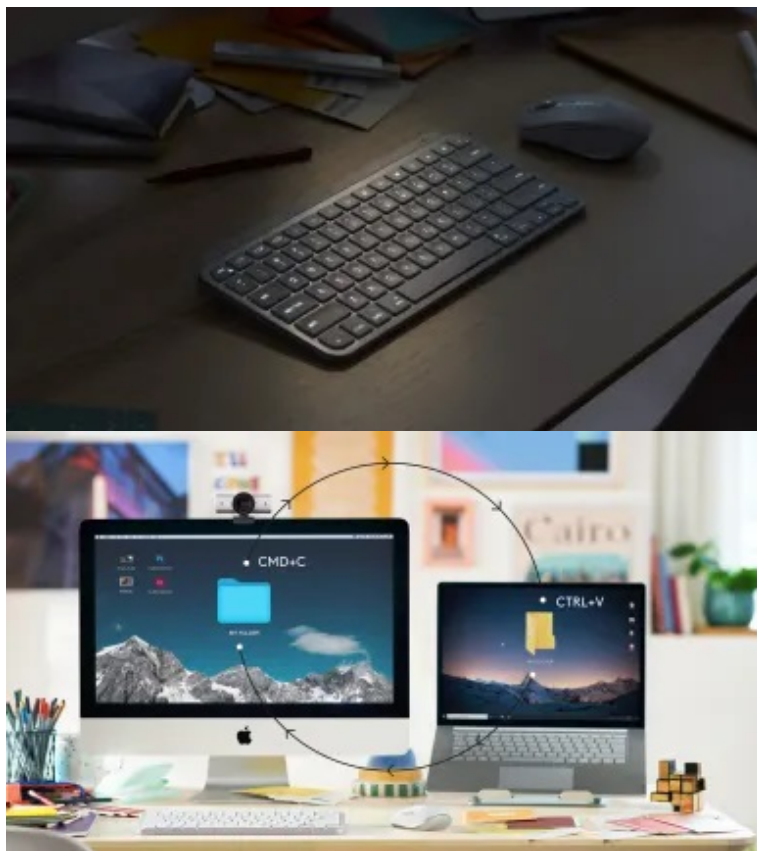

Bezdrátová klávesnice Logitech MX Keys Mini kompaktních rozměrů, která se vyznačuje jednoduchým designem a inteligentním podsvícením pro každou práci na PC. **Klávesy s kulovým profilem** podporují komfortní psaní a **ergonomii**. Jsou tvarované s ohledem na lidské prsty, což zajišťuje rychlé a přesné psaní s nižším rizikem překlepů, respektive stiskem špatné klávesy.

Díky **technologii Flow** klávesnici Logitech MX Keys Mini jednoduše **propojíte s více zařízeními** s rozdílnými operačními systémy. Díky tomu zajišťuje efektivní práci v rámci **multitaskingu**. Tento model rovněž disponuje **programovatelnými klávesami**, takže se do určité míry přizpůsobí vašim konkrétním požadavkům.

Logitech MX Keys Mini CZ/SK

Kompaktní bezdrátová klávesnice určená pro pohodlné, rychlé a plynulé psaní. **Minimalistické provedení** vyrovná vaše ramena a umožní vám umístit myš blíže ke klávesnici, výsledkem je lepší držení těla a zlepšení ergonomie. **Klávesy s kulovým profilem** tvarovaným pro vaše prsty minimalizují riziko překlepu, zatímco jejich zvýšená stabilita snižuje hlučnost. Klávesnice disponuje **podsvícením**, jehož intenzita je regulována buď automaticky pomocí senzoru okolního osvětlení nebo ručně pomocí softwaru Logi Options+. Připojení k počítači je realizováno bezdrátově skrze **Bluetooth** či miniaturní bezdrátový USB přijímač **Logitech Bolt (není součástí balení)**. Vestavěná baterie s kapacitou **1500 mAh** udrží klávesnici v provozu **až 10 dní**, nebo 5 měsíců v případě vypnutého podsvícení. Nabíjení pak probíhá pomocí přiloženého **USB-C** kabelu.