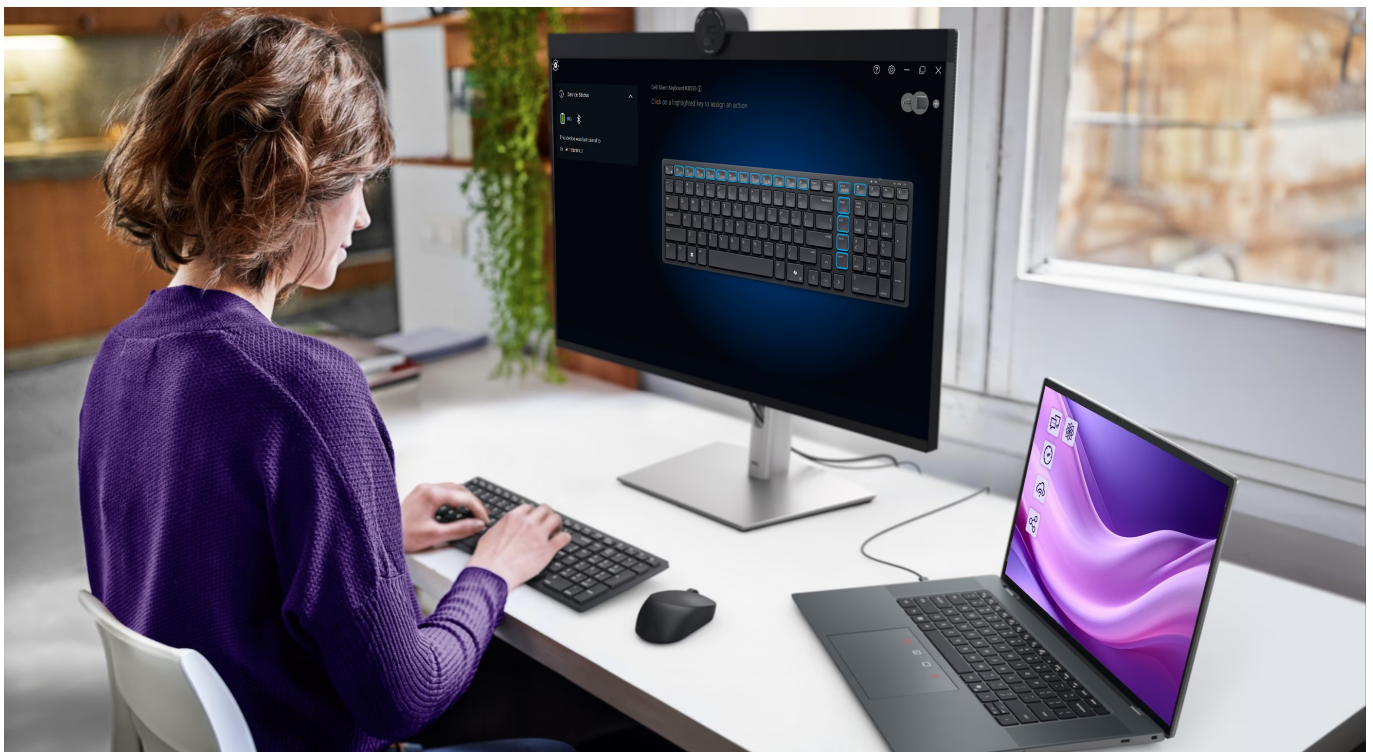

### Set klávesnice a myši DELL KM555 - klidné místo na práci

**Set klávesnice a myši DELL KM555**, který se snadno vměstná na pracovní stůl. Je ideální do otevřené kanceláře a každého pracovního prostoru, který sdílíte s kolegy nebo klienty. **Tiché klávesy a tlačítka** vám umožní plné soustředění na aktuální činnost, ať už jde o psaní dokumentů, vyřizování e-mailové komunikace, ovládání aplikací a veškeré administrativní činnosti. **Set DELL KM555** je navržen s ohledem na celodenní pohodlí.

**Kompaktní rozměry klávesnice šetří místo** a zachovávají přehledný pracovní prostor. Současně nabízí všechny základní funkce klávesnice standardní velikosti. Díky **oboustrannému designu myši** lze myš umístit na levou i pravou stranu a ovládat vami preferovanou rukou. Čistému stolu bez zbytečných kabelů nahrává také podpora **duálního bezdrátového připojení**.

Díky **přijímači Dell Secure Link USB** a technologii **Bluetooth 5.1** můžete myš i klávesnici využívat naplno a bez změní kabelů. Mezi další přednosti patří přítomnost **samostatné klávesy Microsoft Copilot**. Stiskem klávesy **spustíte nástroj umělé inteligence Copilot**, která vám usnadní práci s dokumenty a jejich editaci, tvorbu souhrnu, konceptů, obrázků, vyhledávání informací a spoustu dalších užitečných funkcí, které zefektivní vaši každodenní činnost v kanceláři.