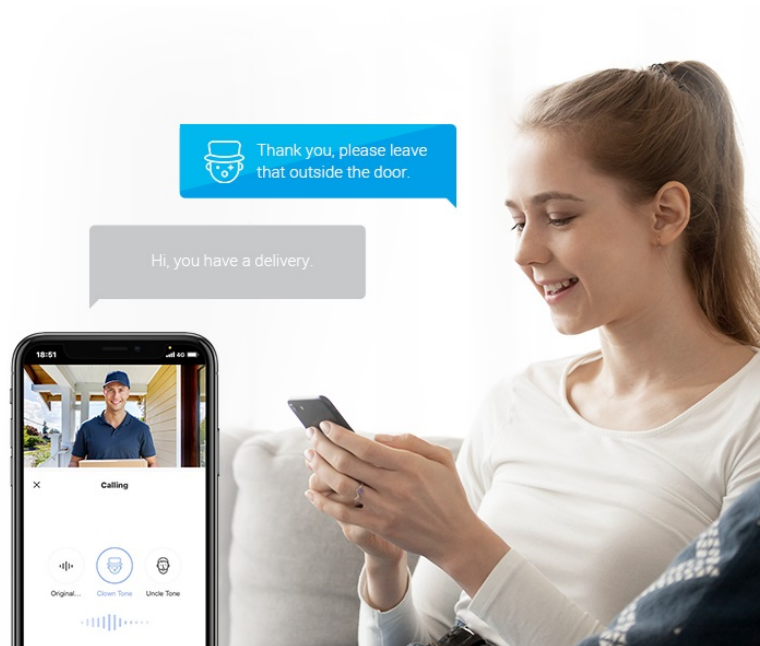

EZVIZ DP2 2K - jasný výhled za domovní dveře

Chytrý dveřní videotelefon EZVIZ DP2 2K, který přináší bezpečnost a pohodlné ovládání až k vašim domovním dveřím. Dveřní kukátko s kamerou nabízí obraz v **rozlišení 2K** a umožňuje snímání prostoru v širokých zorných úhlech. Díky tomu vám přehledně zprostředkuje, kdo stojí za dveřmi. Ostrý obraz je pak ideální pro jasnou identifikaci osoby. Skrze **barevný dotykový displej** můžete snadno a intuitivně ovládat jednotlivé funkce. Ve spojení s **inteligentní detekcí pohybu** máte vše pod kontrolou a můžete se cítit bezpečně v každé situaci.

Dveřní videotelefon EZVIZ DP2 2K vám poslouží nejenom k živému zobrazení, ale také **obousměrnému videohovoru**, což oceníte například při uvítání přátel, doručování balíčků, pošty nebo využívání dalších služeb. Samozřejmostí je také **podpora nočního vidění** díky IR přísvitu do vzdálenosti až 5 m. Součástí je rovněž **zvonek**.

EZVIZ DP2 2K

Dveřní kukátko s kamerou a funkcí zvonku nabízí rozlišení **2304 x 1296** obrazových bodů a úhel záběru **166°**. Video ve vysoké kvalitě zaručí také při nočních záběrech díky **IR přísvitu** s dosahem až 5 m. **PIR čidlo** pro detekci pohybu zajistí dokonalé zabezpečení prostoru. Kukátko disponuje 4,3" dotykovým displejem, bezdrátovým připojením **Wi-Fi** a slotem pro paměťovou kartu o velikosti až 512 GB pro nahrávání záznamu. Díky mobilní aplikaci budete mít přehled o situaci před dveřmi **24 hodin denně, 7 dní v týdnu** odkudkoli skrze váš smartphone. O napájení se stará vestavěná baterie s kapacitou **4600 mAh**, nebo napájecí adaptér (není součástí balení).