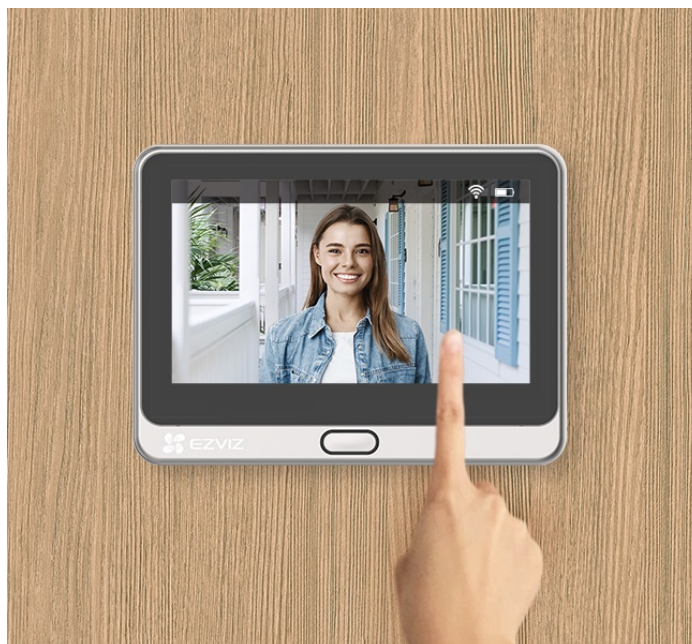

EZVIZ DP2 2K - jasný výhled za domovní dveře

Chytrý dveřní videotelefon EZVIZ DP2 2K, který přináší bezpečnost a pohodlné ovládání až k vašim domovním dveřím. Dveřní kukátko s kamerou nabízí obraz v **rozlišení 2K** a umožňuje snímání prostoru v širokých zorných úhlech. Díky tomu vám přehledně zprostředkuje, kdo stojí za dveřmi. Ostrý obraz je pak ideální pro jasnou identifikaci osoby. Skrze **barevný dotykový displej** můžete snadno a intuitivně ovládat jednotlivé funkce. Ve spojení s **inteligentní detekcí pohybu** máte vše pod kontrolou a můžete se cítit bezpečně v každé situaci.

Dveřní videotelefon EZVIZ DP2 2K vám poslouží nejenom k živému zobrazení, ale také **obousměrnému videohovoru**, což oceníte například při uvítání přátel, doručování balíčků, pošty nebo využívání dalších služeb. Samozřejmostí je také **podpora nočního vidění** díky IR přísvitu do vzdálenosti až 5 m. Součástí je rovněž **zvonek**.

EZVIZ DP2 2K

Dveřní kukátko s kamerou a funkcí zvonku nabízí rozlišení **2304 x 1296** obrazových bodů a úhel záběru **166°**. Video ve vysoké kvalitě zaručí také při nočních záběrech díky **IR přísvitu** s dosahem až 5 m. **PIR čidlo** pro detekci pohybu zajistí dokonalé zabezpečení prostoru. Kukátko disponuje 4,3" dotykovým displejem, bezdrátovým připojením **Wi-Fi** a slotem pro paměťovou kartu o velikosti až 512 GB pro nahrávání záznamu. Díky mobilní aplikaci budete mít přehled o situaci před dveřmi **24 hodin denně, 7 dní v týdnu** odkudkoli skrze váš smartphone. O napájení se stará vestavěná baterie s kapacitou **4600 mAh**, nebo napájecí adaptér (není součástí balení).

Součástí balení je USB kabel, montážní základna, kryt, úchytka a 6x šroub.

ZÁKLADNÍ SPECIFIKACE

Snímací čip: 1/2,7" CMOS, f = 2,0 mm, úhel záběru diagonálně 166°

Maximální rozlišení: 2304 x 1296 px

Funkce: zvoněk, dotykový displej, záznam, podpora microSD karet, Wi-Fi, mobilní aplikace, obousměrný audio přenos, PIR čidlo, DWDR