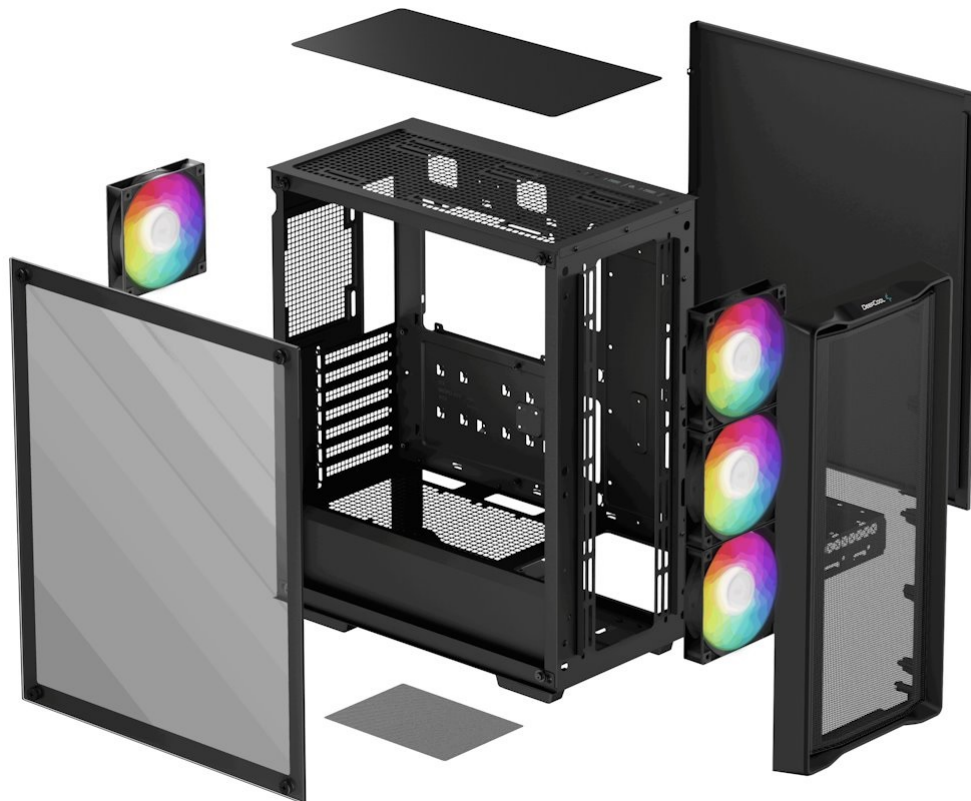

## DEEPCOOL CC560 MESH V2 - řešení pro chlazení PC systému a stylový vzhled

**Počítačová skříň DEEPCOOL CC560 MESH V2** ve formátu **Middle Tower**, která je vhodná pro stavbu moderních PC systému. Díky provedení skříně zabere méně místa než klasický desktop. Současně poskytuje dostatek vnitřního prostoru pro uložení a uspořádání všech komponent. Design s **průhlednou bočnicí** vám umožní ideální a ničím nerušený vzhled do vnitřku skříně a sledovat všechny pracovní nebo herní součástky během provozu.

**Skříň DEEPCOOL CC560 MESH V2** disponuje také **4 předinstalovanými ventilátory s ARGB podsvícením**, které se postarají o efektivní chlazení a stylový vzhled. Na horním panelu se nachází základní ovládání a také konektory pro připojení periferních zařízení.

## DEEPCOOL CC560 MESH V2

Skříň formátu Middle Tower s **průhlednou bočnicí** a **perforovaným předním panelem** nabízí **dvě 2,5"** pozice pro SSD disky a **dvě 3,5"** pozice pro pevné disky. Na horním panelu se nachází dva **USB 3.0** porty a kombinovaný port sluchátek a mikrofonu. Skříň je osazena celkem **čtyřmi ventilátory s ARGB podsvícením** o velikosti 120 mm. Důmyslné řešení umožňuje pohodlné umístění **až 360 mm dlouhého výměníku** vodního chlazení na přední straně. Ve skříni je dostatek prostoru pro chladič CPU do výšky až 165 mm a grafickou kartu o délce 370 mm. Dodávána je **bez zdroje**. Součástí je také **prachový filtr**.

### ZÁKLADNÍ SPECIFIKACE

**Provedení skříně:** Middle Tower

**Interní pozice:** 2× 2,5", 1× 2,5"/3,5", 1× 3,5"

**Kompatibilita základní desky:** ATX, Micro ATX, Mini-ITX

**Zdroj:** bez zdroje

**Konektory na horním panelu:** 2× USB 3.0, 1× kombinovaný port sluchátek a mikrofonu