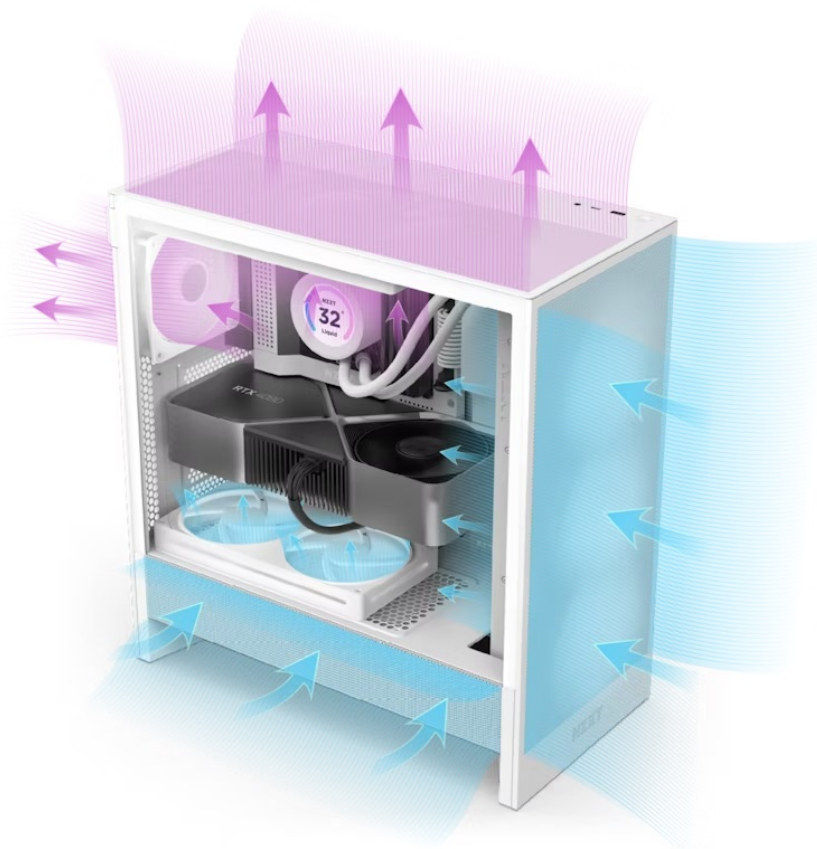

Stav: Nové zboží

Popis

NZXT H5 Flow RGB Edition - nechte herní výkon proudit

Počítačová skříň NZXT H5 Flow RGB Edition velikosti Middle Tower je navržena pro stavbu moderního PC systému s důrazem na perfektní proudění vzduchu a chlazení GPU. **Panely se síťovaným designem** jsou ideální pro výkonné sestavy s pokročilým nebo vodním chlazením. Současně zajišťují maximální průtok vzduchu a zamezují nadměrnému vniknutí prachu.

Vnitřní prostor pojme všechny komponenty v čele s **chladičem CPU** do výšky až 170 mm a grafickou kartou o délce až 410 mm. Instalovat lze rovněž **základní desky různých formátů - ATX, Micro ATX, Mini ITX, EATX**. V základu je skříň osazena **jedním RGB ventilátorem o velikosti 360 mm** (kombinace 3x 120mm ventilátorů) a **jedním 120mm**

NZXT H5 Flow RGB

Elegantní počítačová skříň nabízí stylovou **prosklenou bočnici**, perforovaný panel a prvotřídní kovovou konstrukci. Osazení komponentami je lehké díky **systému správy kabeláže**, kabely tedy nikde zbytečně nepřekáží. Skříň je na přední straně **osazena jedním RGB ventilátorem o velikosti 360 mm (kombinace 3x 120mm ventilátorů) a jedním 120mm ventilátorem** bez podsvícení na zadní straně. Potěší také možnost rozšíření o další čtyři ventilátory. Samozřejmostí jsou prachové filtry. Důmyslné řešení umožňuje pohodlné umístění **až 360 mm dlouhého výměníku** vodního chlazení na přední straně. Ve skříni je dostatek prostoru pro chladič CPU do výšky až 170 mm a grafickou kartu o délce až 410 mm. Na horním panelu je k dispozici jeden port **USB 3.0**, jeden port **USB-C** a kombinovaný port sluchátek a mikrofonu. Skříň je dodávána **bez zdroje**.

Ilustrační foto - Zobrazené komponenty na úvodní fotografii nejsou součástí balení.

ZÁKLADNÍ SPECIFIKACE

Provedení skříně: Middle Tower

Interní pozice: 2x 2,5", 1x 3,5"

Kompatibilita základní desky: ATX, Micro ATX, Mini ITX, EATX (do 277 mm)