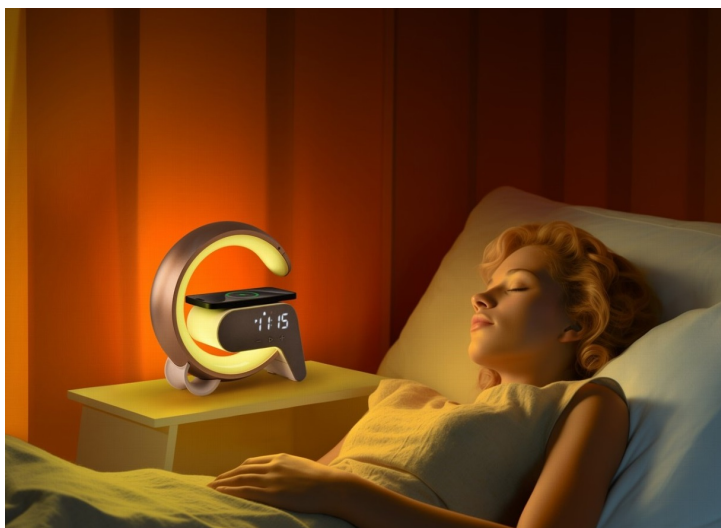

IMMAX LED FLAMINGO ZLATÁ

Cena celkem:	1 199 Kč (bez DPH: 991 Kč)
Běžná cena:	1 319 Kč
Ušetříte:	120 Kč
Kód zboží:	LAMIMM1060
Part No.:	08986L
Záruka:	24 měs.
Stav:	Nové zboží

Popis

IMMAX LED FLAMINGO - světlo pro relaxaci, nabíječka pro smartphone

Stolní lampička IMMAX LED FLAMINGO, která do místnosti vnese nejenom potřebné osvětlení, ale také stylový vzhled. Uplatní se tak rovněž jako nepřehlédnutelný doplněk v místnosti. Kromě osvětlení přináší také možnost **bezdrátového Qi napájení a budík**. LED lampička **IMMAX FLAMINGO** produkuje teplý odstín světla, které vytvoří příjemnou atmosféru v interiéru. Nechybí ani **funkce plynulého stmívání a RGB podsvícení**, takže je ideální na usínání nebo vytvoření přívětivé nálady v dětském pokojíčku apod.

Pro navození relaxačního stavu disponuje také **6 přírodními zvuky**, které zklidní mysl. Škálu funkcí doplňuje **Bluetooth reproduktor**, který vám umožní přehrávání hudby přímo z vašeho smartphonu nebo tabletu. **Lampička IMMAX LED FLAMINGO** je opatřena displejem, který zobrazuje čas. Nastavit lze rovněž **budík s 2 časy buzení**. Horní plocha obsahuje integrovanou **Qi nabíječku pro bezdrátové napájení** kompatibilního smartphonu.

IMMAX LED FLAMINGO

Netradiční LED stolní lampička s praktickým **digitálním displejem** a s efektním **RGB podsvícením**. Nabízí teplý odstín světla a plynulé stmívání. Tato lampička je ideální do dětských pokojíčků díky možnosti **přehrávání šesti různých přírodních zvuků** či bílého šumu k večernímu zklidnění. LED displej disponuje možností ztlumení i úplného vypnutí. Pro přehrávání hudby z mobilního zařízení bez nutnosti připojení kabelu je připraven **Bluetooth reproduktor**. K dispozici je navíc i **duální budík** pro dva různé časy probuzení, **bezdrátová nabíječka standardu Qi** a nabíjecí **USB port** pro nabíjení