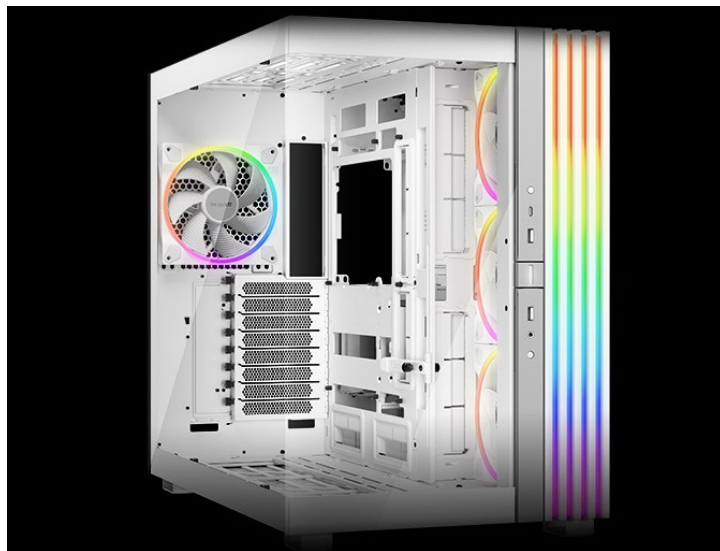

Počítačová skříň Be quiet! LIGHT BASE 900FX moderního střihu, která svými rozměry a funkcí potěší všechny náročné uživatele a kutily. Kombinuje stylový vzhled s průhlednými panely spolu s efektivním chlazením. Ve výsledku pak získáte skvěle vypadající PC systém s vysokým výkonem a tichým provozem. Uplatní se při tvorbě **herní sestavy, multimediálního centra i pracovní stanice**. Pro variabilní konfiguraci je zde místa víc než dost. **Velké průhledné panely na přední a boční straně** poskytují panoramatický pohled na komponenty uvnitř skříně. Fanoušky osvětlení potěší přítomnost **ARGB LED pásku**.

Další předností je podpora **přemístitelných nožiček**, díky čemuž můžete PC otočit a umístit ve svislé i vodorovné poloze. **PC skříň Be quiet! LIGHT BASE 900FX** je osazena **4 předinstalovanými ventilátory s ARGB posvícením**. Light Wings ventilátory svým designem lopatek podporují optimalizované proudění vzduchu a snižují turbulence pro dosažení tichého provozu. Prostor uvnitř skříně vám umožní vytvořit rozmanité konfigurace s extrémně výkonnými grafickými kartami, radiátory nebo **základními deskami ve formátu E-ATX, XL-ATX, ATX, Micro ATX, Mini-ITX**.

Be quiet! LIGHT BASE 900FX

Unikátní počítačová skříň s průhlednou bočnicí i předním panelem formátu **Middle Tower** nabízí dostatek prostoru pro montáž většiny dostupných komponent. Hlavní předností této skříně je možnost **rychlé změny její orientace** díky systému **odnímatelných a přemístitelných nožiček**. Skříň je dodávána **se čtyřmi předinstalovanými 140mm ventilátory s ARGB podsvícením**. K tomu nabízí dalších až **6 pozic pro ventilátory** a **dva integrované rozbočovače ventilátorů a ARGB**. Na předním panelu se nachází **dva porty USB 3.0**, jeden port **USB-C**, sluchátkový výstup a audio vstup pro