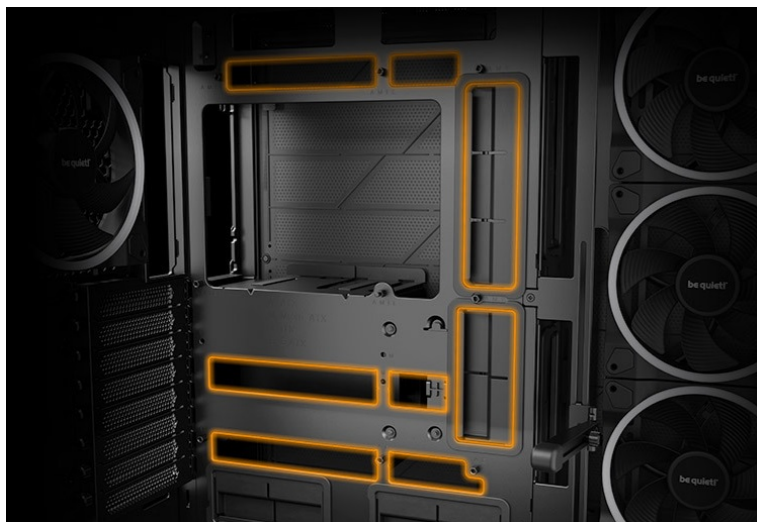

Stav: Nové zboží

Popis

Be quiet! LIGHT BASE 900FX - dívejte se, jak krásně vypadá

Počítačová skříň Be quiet! LIGHT BASE 900FX moderního střihu, která svými rozměry a funkcí potěší všechny náročné uživatele a kutily. Kombinuje stylový vzhled s průhlednými panely spolu s efektivním chlazením. Ve výsledku pak získáte skvěle vypadající PC systém s vysokým výkonem a tichým provozem. Uplatní se při tvorbě **herní sestavy, multimediálního centra i pracovní stanice**. Pro variabilní konfiguraci je zde místa víc než dost. **Velké průhledné panely na přední a boční straně** poskytují panoramatický pohled na komponenty uvnitř skříně. Fanoušky osvětlení potěší přítomnost **ARGB LED pásku**.

Be quiet! LIGHT BASE 900FX

Unikátní počítačová skříň s průhlednou bočnicí i předním panelem formátu **Middle Tower** nabízí dostatek prostoru pro montáž většiny dostupných komponent. Hlavní předností této skříně je možnost **rychlé změny její orientace** díky systému **odnímatelných a přemístitelných nožiček**. Skříň je dodávána **se čtyřmi předinstalovanými 140mm ventilátory s ARGB podsvícením**. K tomu nabízí dalších až **6 pozic pro ventilátory** a **dva integrované rozbočovače ventilátorů a ARGB**. Na předním panelu se nachází **dva porty USB 3.0**, jeden port **USB-C**, sluchátkový výstup a audio vstup pro mikrofon. Herní design ještě doplňuje elegantní **ARGB osvětlení** lemující strany skříně, díky čemuž je viditelné bez ohledu na to, v jaké orientaci skříně používáte. Ve skříně je dostatek prostoru pro **chladič CPU do výšky až 190 mm** a grafickou kartu o délce až 495 mm. Důmyslné řešení umožňuje pohodlné umístění **až 420 mm dlouhého výměníku** vodního chlazení