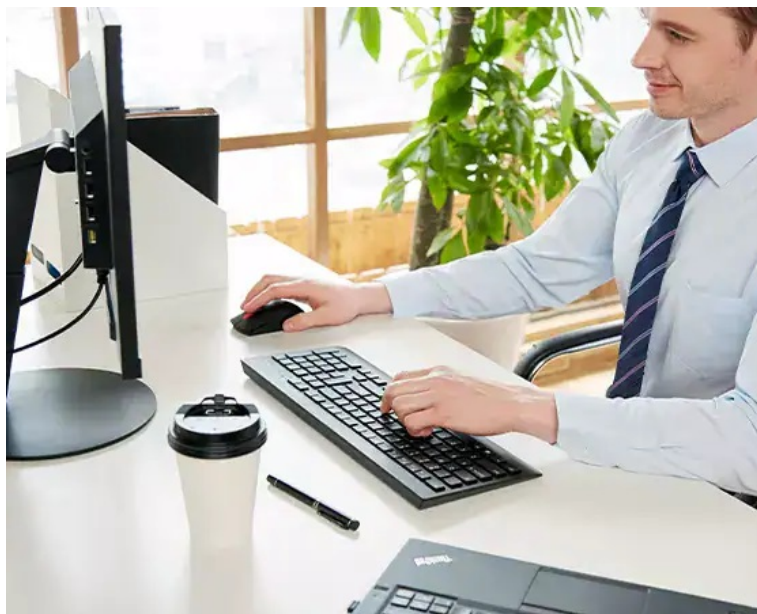

## Klávesnice a myš Lenovo Professional Wireless Combo - kabely vás zdržovat nebudou

**Lenovo Professional Wireless Combo** představuje set bezdrátové klávesnice a myši pro profesionální pracovní činnost na PC. **Bezdrátová klávesnice Lenovo plné velikosti** je vybavena numerickým blokem pro snadné zadávání číselných znaků nebo **multimediálnímu klávesami**, s pomocí kterých máte přehrávání multimédií jednoduše a kdykoli na dosah. Vyznačuje se **tenkým designem** a klávesami, které podporují komfortní psaní a **tichý provoz**.

**Bezdrátová myš Lenovo** také dbá na uživatelské pohodlí. Ergonomický design zajišťuje pevné uchopení a ve spojení s **laserovým snímačem s rozlišením 1600 DPI** zajišťuje efektivní ovládání po celý den. Pro **bezdrátové připojení** slouží rozhraní 2,4 GHz (USB adaptér).