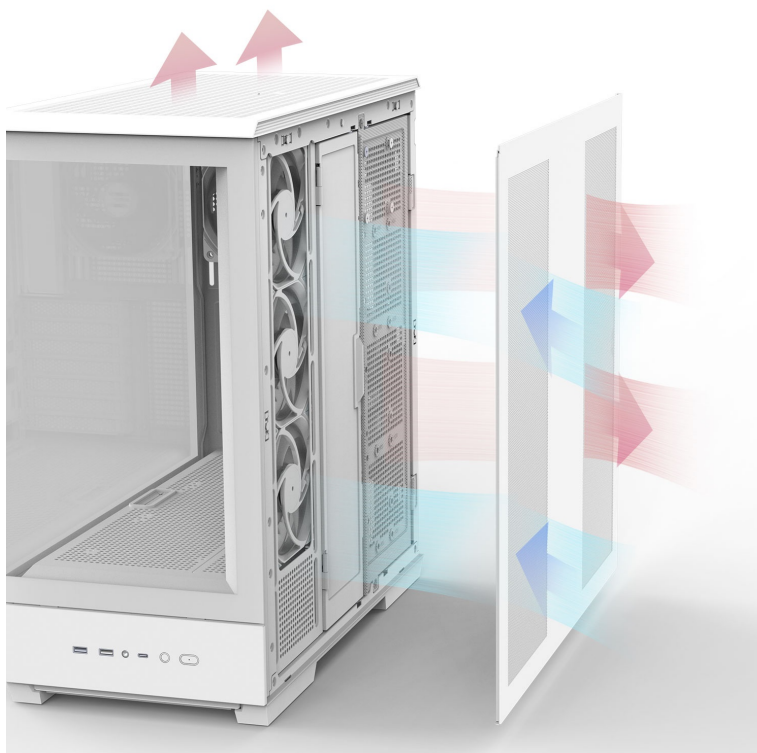

#### ZALMAN P50 DS - vystavte PC komponenty na odiv

Skříň **ZALMAN P50 DS** představuje elegantní řešení pro sestavení moderního počítačového systému. Disponuje **bočním a předním panelem z tvrzeného skla**, takže vám zprostředkuje impozantní výhled na vnitřní komponenty a jejich uspořádání. Konstrukce je navíc **kovová**, takže je zajištěna pevnost a bytelnost celé PC skříně. Jednoduchý a čistý design je elegantní na pohled, současně však při stavbě počítače nabízí řadu praktických možností.

# P50 DS

Podporuje různé formáty **základních desek ATX, Micro ATX, Mini ITX**. Nabízí **zabudovaný displej**, který slouží k monitoringu hlavních parametrů systému v reálném čase, jako je teplota CPU či GPU. Chlazení zajišťuje **čtveřice předinstalovaných 120mm ventilátorů s ARGB podsvícením**. Samozřejmostí je přítomnost konektorů na spodní straně pro připojení hlavních periférií.

## ZALMAN P50 DS

Elegantní počítačová skříň nabízí stylovou **prosklenou bočnici i přední panel** a prvotřídní kovovou konstrukci. Součástí skříňe je diagnostický **displej** umístěný na boční straně, který zobrazuje **teplotu procesoru, grafické karty a čas**. Osazení komponentami je lehké díky intuitivnímu **systemu správy kabeláže**, kabely tedy nikde zbytečně nepřekáží. Skříň je osazena **čtyřmi 120mm ventilátory s ARGB podsvícením**. Potěší také možnost rozšíření o dalších 6 ventilátorů. Samozřejmostí jsou prachové filtry. Důmyslné řešení umožňuje pohodlné umístění **až 360 mm dlouhého výměníku** vodního chlazení na horní či boční straně. Ve skříni je dostatek prostoru pro chladič CPU do výšky až 178 mm a grafickou kartu o délce až 435 mm. Na předním panelu se nachází dva porty **USB 3.0**, jeden port **USB-C** a kombinovaný audio port pro sluchátka a mikrofon. Skříň je dodávána **bez zdroje**.